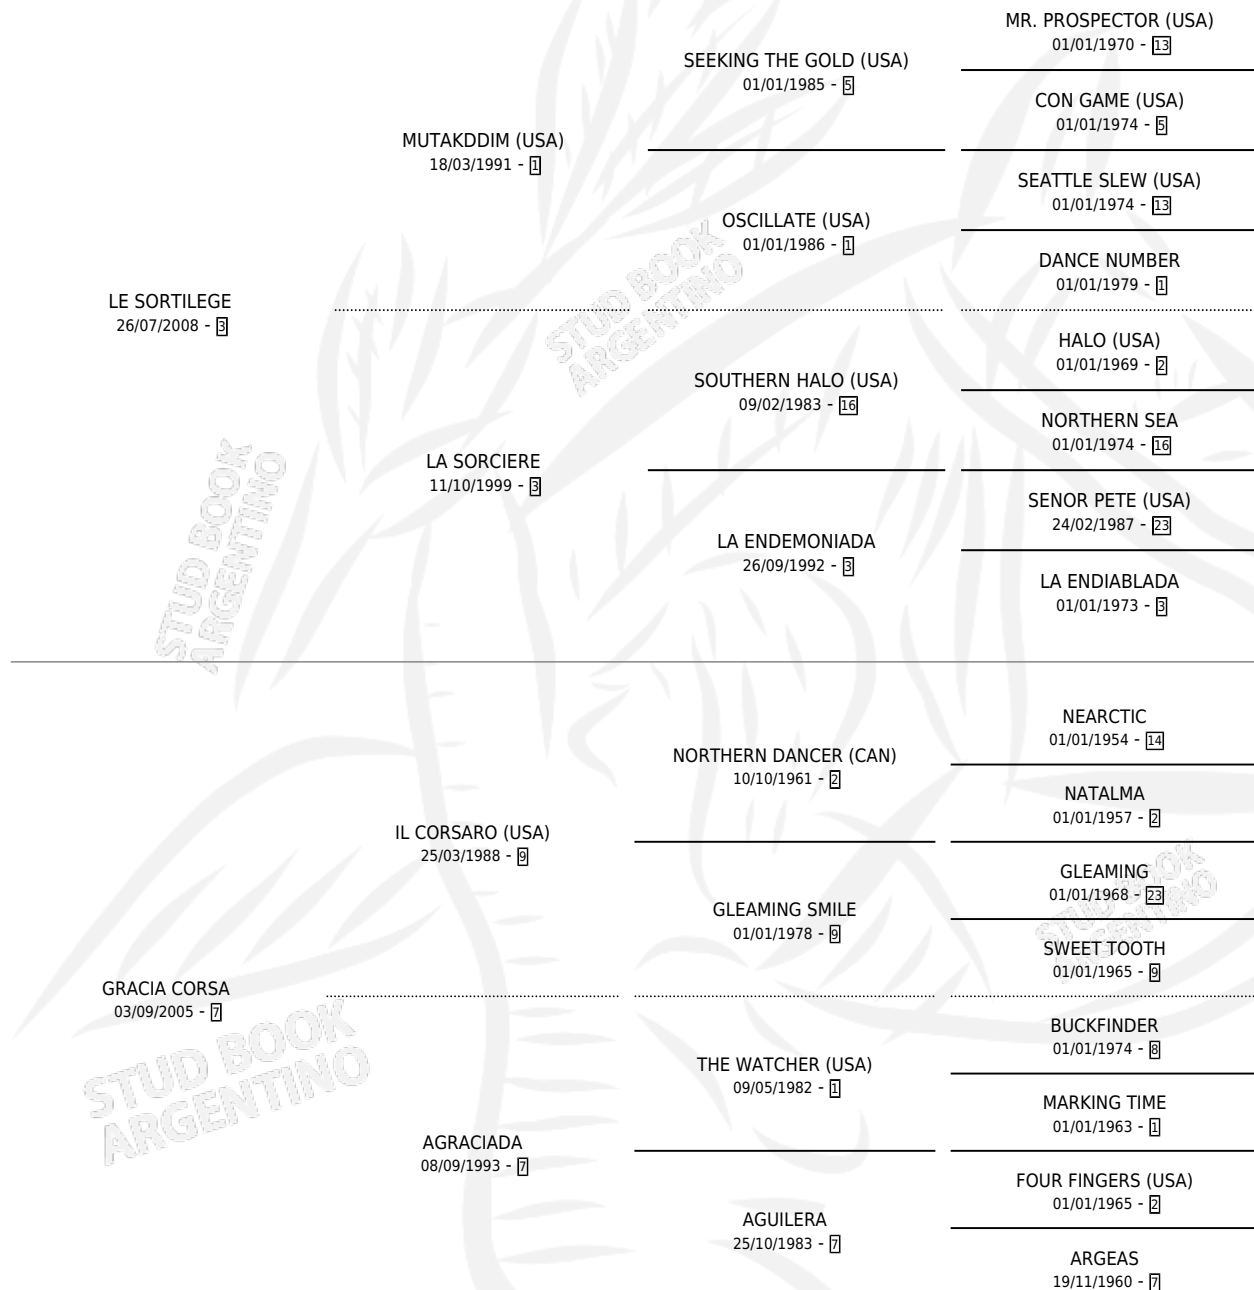

LE ACONSEJO

por LE SORTILEGE y GRACIA CORSA por IL CORSARO
(USA)

Argentina · Macho · Zaino · SP · 12/09/2016
Familia 7-a · Volumen 42

ESTADO

TIPIFICACIÓN SANGUÍNEA	X
TIPIFICACIÓN POR ADN	✓
PASAPORTE	X
IDENTIFICACIÓN POR MICROCHIP	✓
REPRODUCTOR	X

Lugar de nacimiento: Los Desagues

Criador: Los Desagues

PEDIGREE