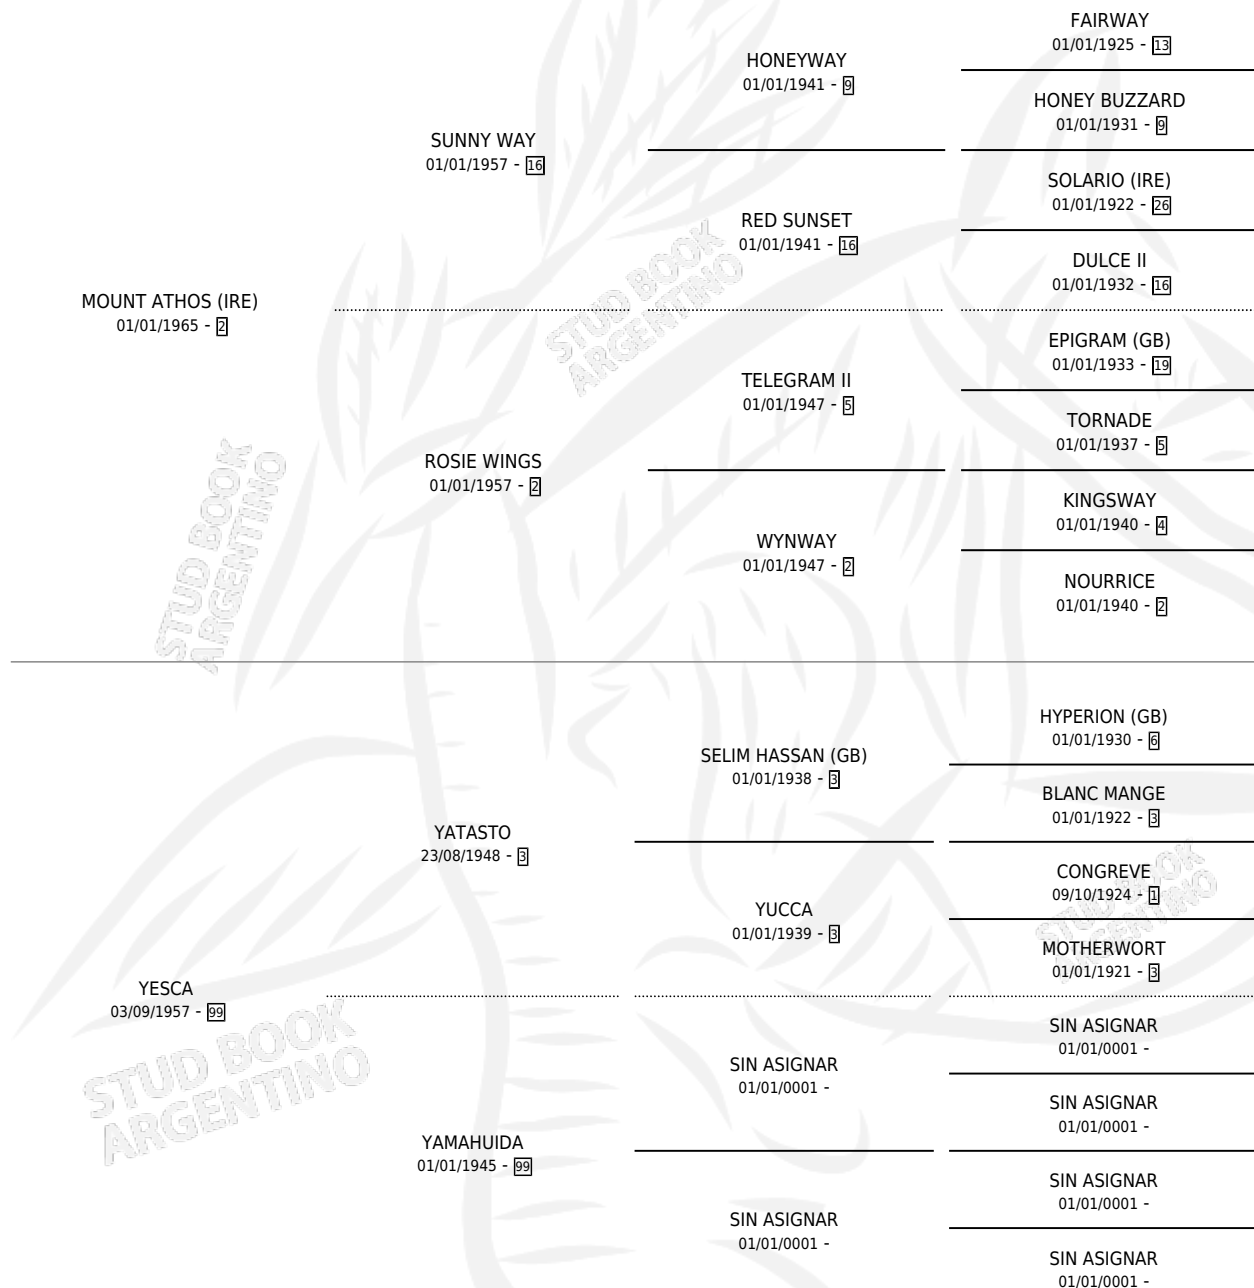

YANG

por MOUNT ATHOS (IRE) y YESCA por YASTASTO

Argentina · Hembra · Zaino · SP · 13/10/1976
Familia 2 · Volumen 29

ESTADO

TIPIFICACIÓN SANGUÍNEA	X
TIPIFICACIÓN POR ADN	X
PASAPORTE	X
IDENTIFICACIÓN POR MICROCHIP	X
REPRODUCTOR	X

Lugar de nacimiento: Campo particular

Criador: Sin dato

PEDIGREE