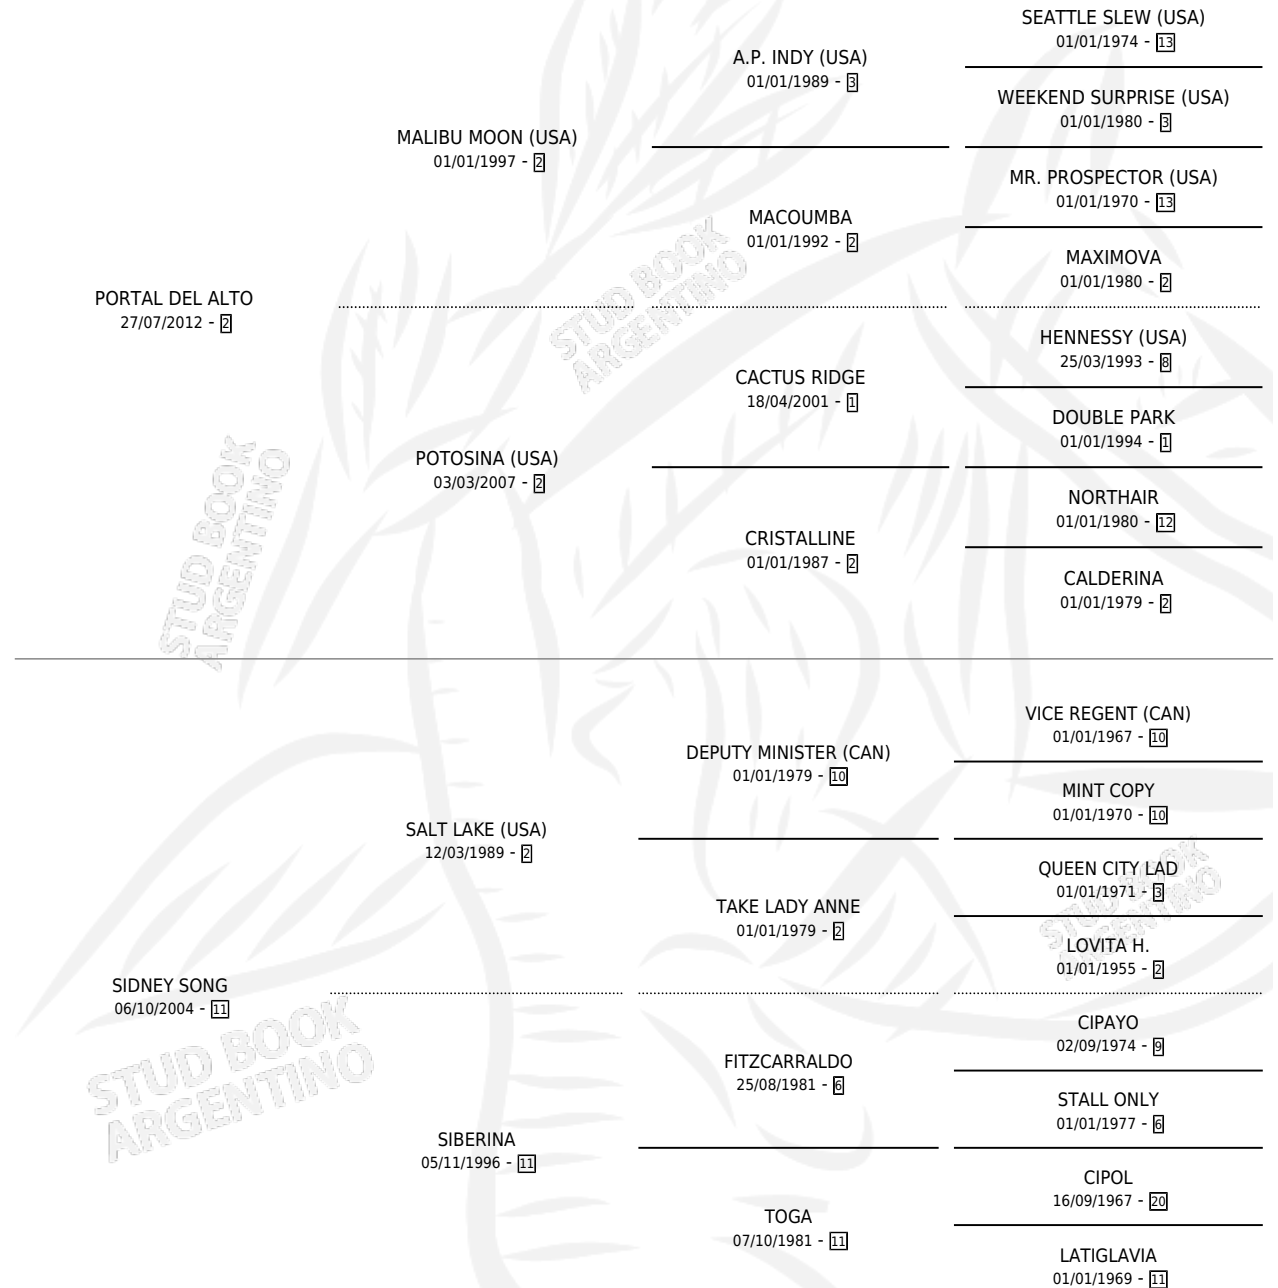

ALTO PORTE

por PORTAL DEL ALTO y SIDNEY SONG por SALT LAKE (USA)

Argentina · Macho · Zaino · SP · 16/09/2016
Familia 11-a · Volumen 42

ESTADO

TIPIFICACIÓN SANGUÍNEA	X
TIPIFICACIÓN POR ADN	✓
PASAPORTE	✓
IDENTIFICACIÓN POR MICROCHIP	✓
REPRODUCTOR	X

Lugar de nacimiento: Los Desagues

Criador: Los Desagues

PEDIGREE

CAMPAÑA

Solo carreras oficiales de Argentina

POR EDAD

EDAD	CC	1°	2°	3°	4°	5°	NP	CLC	CLG	CLCG1	CLGG1	IMPORTE	GANANCIA / CC
3 AÑOS	3	0	0	0	0	0	3	0	0	0	0	\$0	\$0
4 AÑOS	5	1	0	0	0	0	4	0	0	0	0	\$84,000	\$16,800
5 AÑOS	10	1	1	3	2	1	2	0	0	0	0	\$371,550	\$37,155
6 AÑOS	5	1	1	0	0	0	3	0	0	0	0	\$445,500	\$89,100
TOTALES	23	3	2	3	2	1	12	0	0	0	0	\$901,050	\$39,176
%		13.0%	8.7%	13.0%	8.7%	4.3%	52.2%	0.0%	0.0%	0.0%	0.0%		