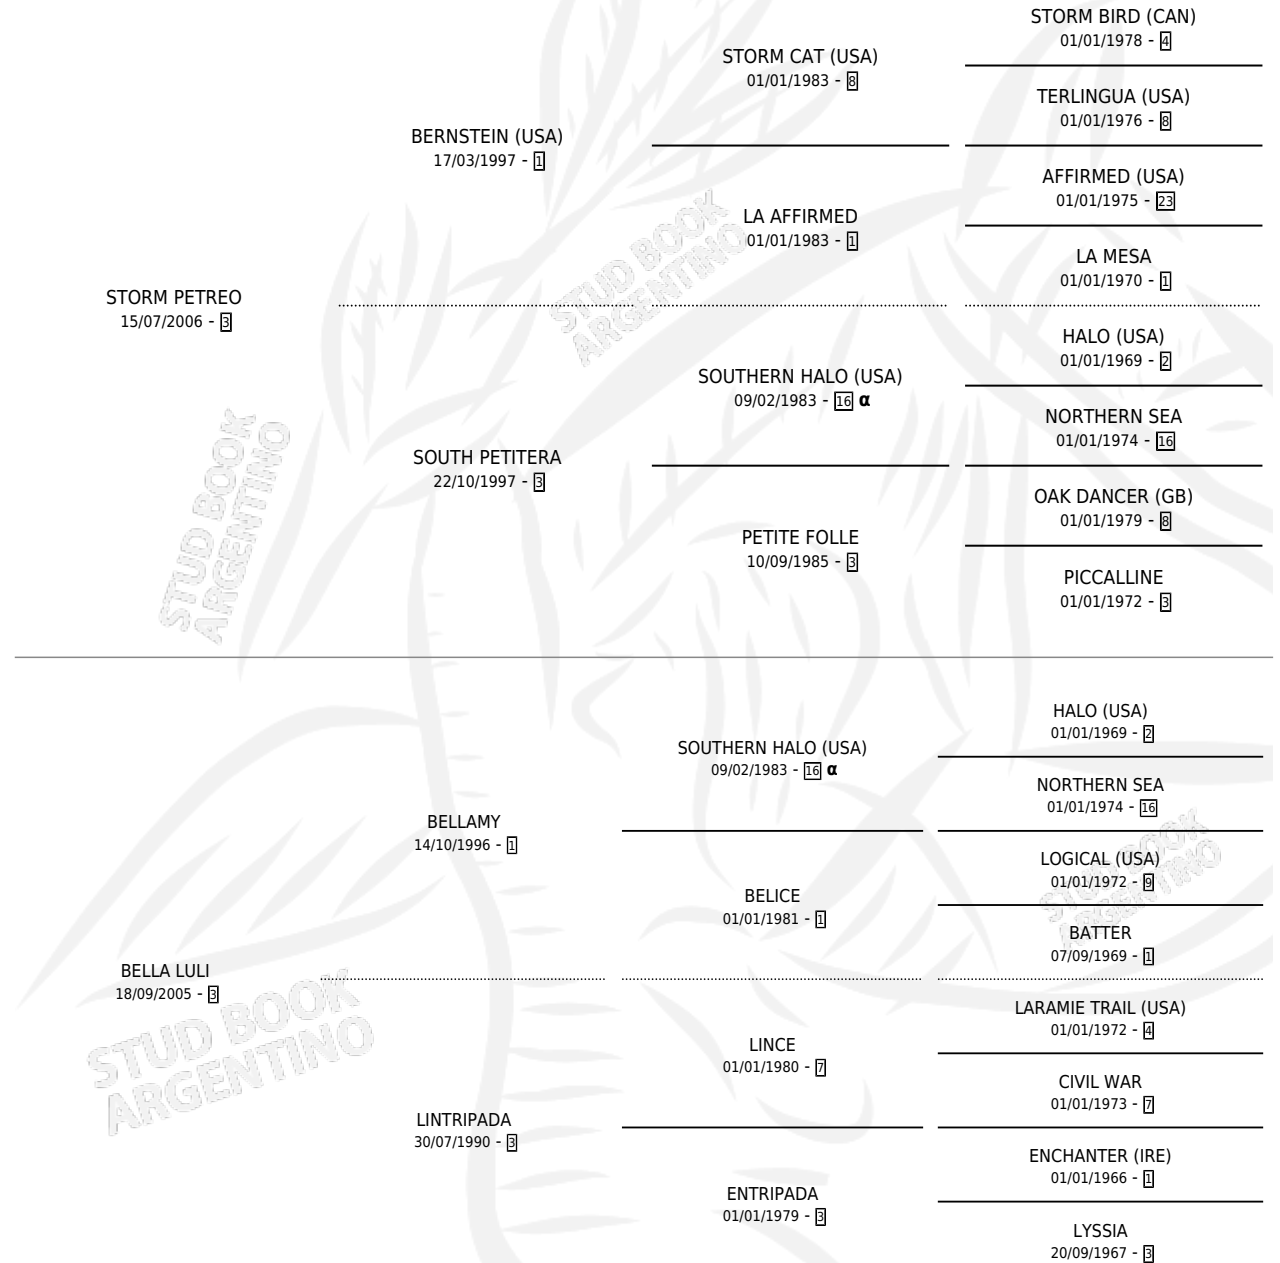

STORMY PETITERA

por **STORM PETREO** y **BELLA LULI** por **BELLAMY**

Argentina · Hembra · Zaino · SP · 28/08/2016
Familia 3-b · Volumen 42

ESTADO

TIPIFICACIÓN SANGUÍNEA	X
TIPIFICACIÓN POR ADN	✓
PASAPORTE	✓
IDENTIFICACIÓN POR MICROCHIP	✓
REPRODUCTOR	X

Lugar de nacimiento: Malin

Criador: Malin

PEDIGREE

INBREEDING : α

CAMPAÑA

Solo carreras oficiales de Argentina

POR EDAD

EDAD	CC	1°	2°	3°	4°	5°	NP	CLC	CLG	CLCG1	CLGG1	IMPORTE	GANANCIA / CC
4 AÑOS	5	0	0	0	0	0	5	0	0	0	0	\$0	\$0
5 AÑOS	10	0	0	1	2	1	6	0	0	0	0	\$70,325	\$7,033
6 AÑOS	5	0	0	1	2	0	2	0	0	0	0	\$148,000	\$29,600
TOTALES	20	0	0	2	4	1	13	0	0	0	0	\$218,325	\$10,916
%		0.0%	0.0%	10.0%	20.0%	5.0%	65.0%	0.0%	0.0%	0.0%	0.0%		