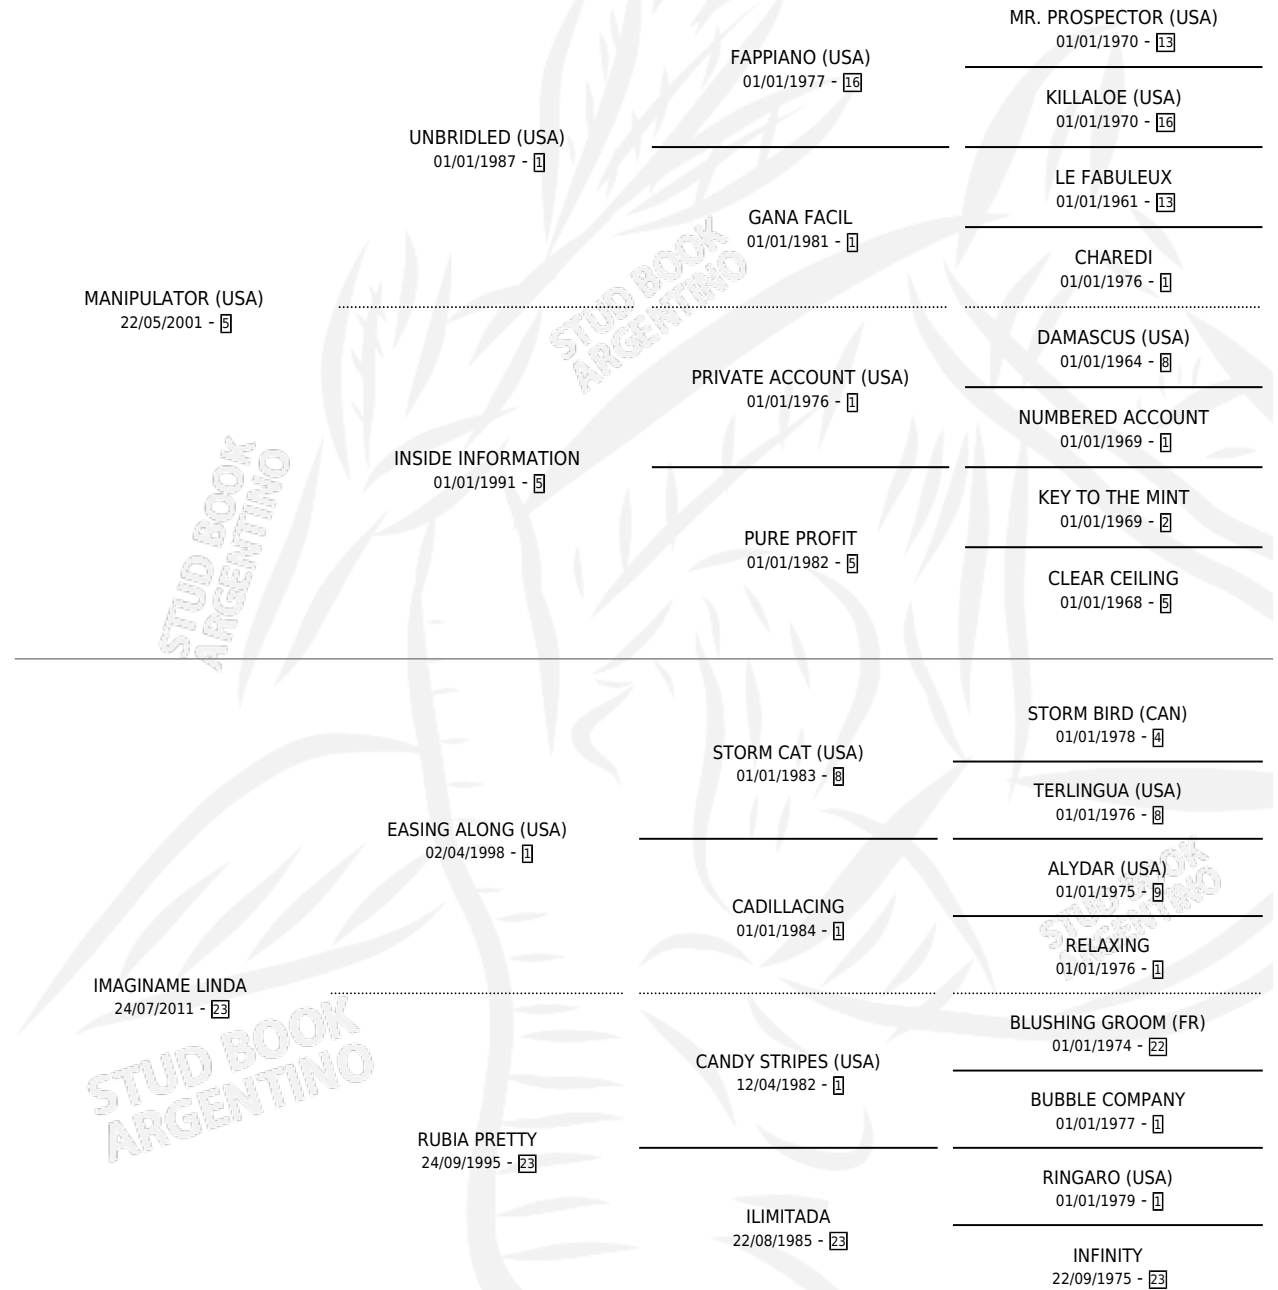

INCURABILI

por **MANIPULATOR (USA)** y **IMAGINAME LINDA** por
EASING ALONG (USA)

Argentina · Hembra · Zaino · SP · 29/08/2016
Familia 23-a · Volumen 42

ESTADO

TIPIFICACIÓN SANGUÍNEA	X
TIPIFICACIÓN POR ADN	✓
PASAPORTE	✓
IDENTIFICACIÓN POR MICROCHIP	✓
REPRODUCTOR	✓

Lugar de nacimiento: La Pasion
Criador: La Pasion

~

HIJOS

	MACHOS	HEMBRAS
4 NACIERON	2	2
2 CORRIERON	1	1

SIN ACTUACIONES

PEDIGREE

CAMPAÑA

Solo carreras oficiales de Argentina