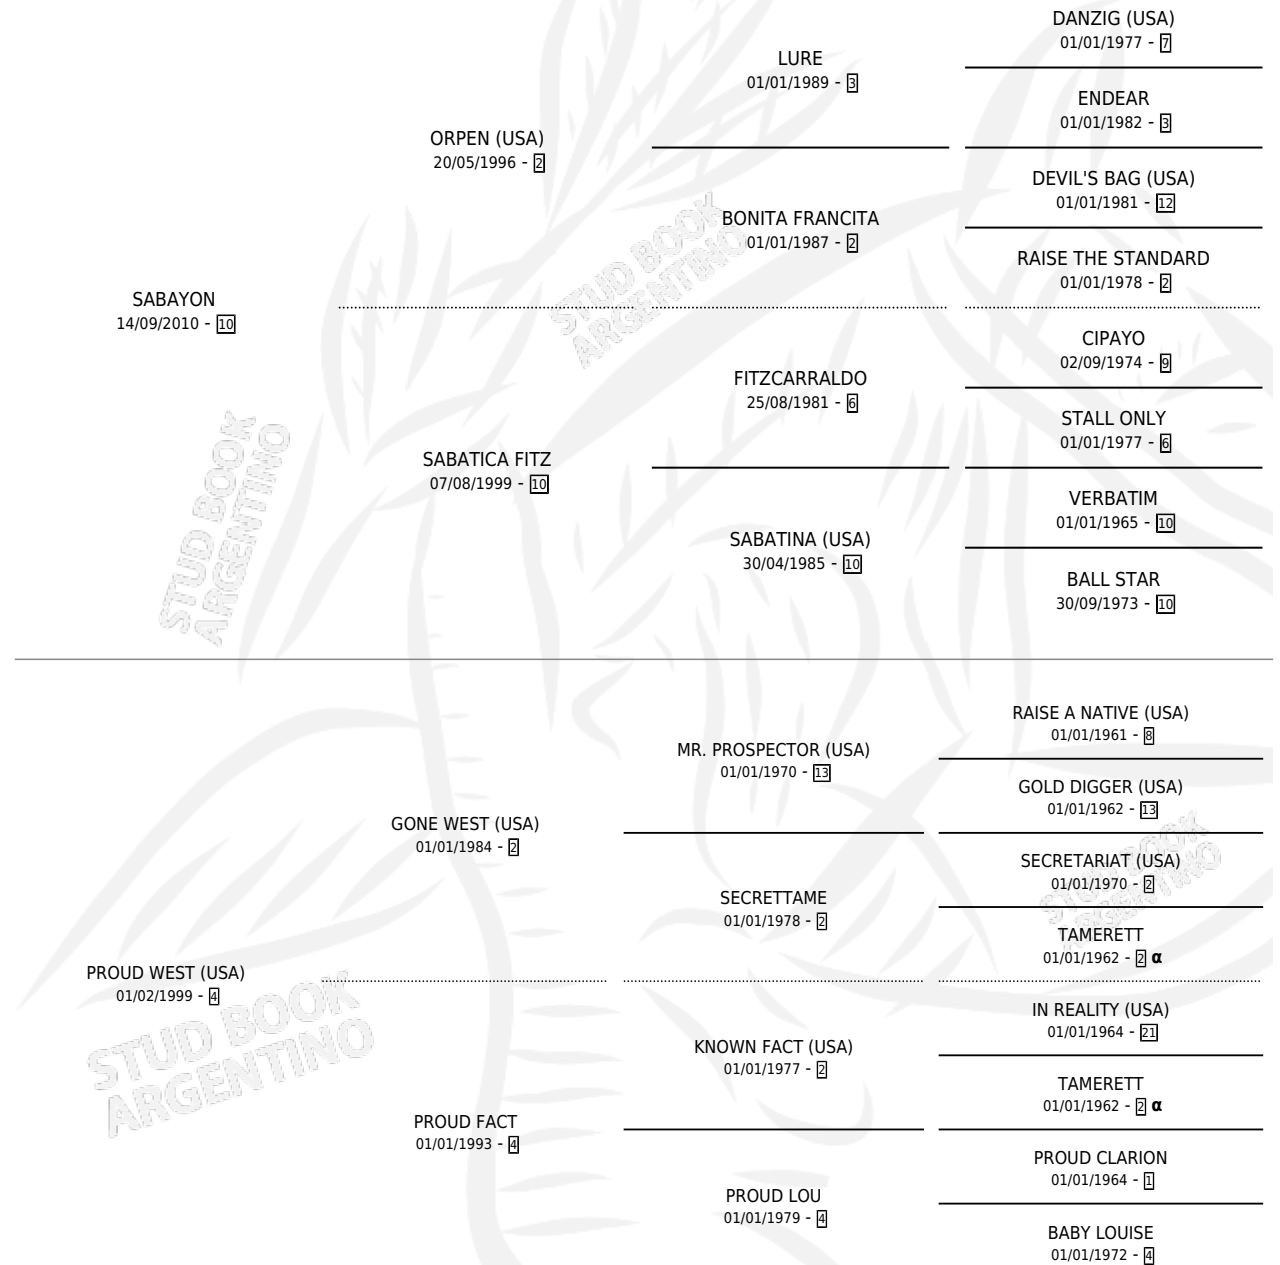

PROSECCO

por **SABAYON** y **PROUD WEST (USA)** por **GONE WEST (USA)**

Argentina · Macho · Zaino · SP · 29/08/2016
Familia 4-k · Volumen 42

ESTADO

TIPIFICACIÓN SANGUÍNEA	X
TIPIFICACIÓN POR ADN	✓
PASAPORTE	✓
IDENTIFICACIÓN POR MICROCHIP	✓
REPRODUCTOR	X

Lugar de nacimiento: La Pasion
Criador: La Pasion

PEDIGREE

INBREEDING : α

CAMPAÑA

Solo carreras oficiales de Argentina

POR EDAD

EDAD	CC	1°	2°	3°	4°	5°	NP	CLC	CLG	CLCG1	CLGG1	IMPORTE	GANANCIA / CC
3 AÑOS	4	0	1	0	0	0	3	0	0	0	0	\$37,100	\$9,275
4 AÑOS	5	0	0	0	0	1	4	0	0	0	0	\$4,250	\$850
5 AÑOS	6	1	0	2	0	0	3	0	0	0	0	\$289,200	\$48,200
TOTALES	15	1	1	2	0	1	10	0	0	0	0	\$330,550	\$22,037
%		6.7%	6.7%	13.3%	0.0%	6.7%	66.7%	0.0%	0.0%	0.0%	0.0%		

Ganador en San Isidro - \$330,550, a los 5 años.

POR DISTANCIA

HIPODROMO	CC	1°	2°	3°	4°	5°	NP	CLC	CLG	CLCG1	CLGG1	IMPORTE
SAN ISIDRO	8	1	1	2	0	0	4	0	0	0	0	\$326,300
1100 MTS	2	0	0	0	0	0	2	0	0	0	0	\$0
1200 MTS	4	1	1	2	0	0	0	0	0	0	0	\$326,300
1400 MTS	2	0	0	0	0	0	2	0	0	0	0	\$0
PALERMO	7	0	0	0	0	1	6	0	0	0	0	\$4,250
1200 MTS	6	0	0	0	0	1	5	0	0	0	0	\$4,250
1400 MTS	1	0	0	0	0	0	1	0	0	0	0	\$0