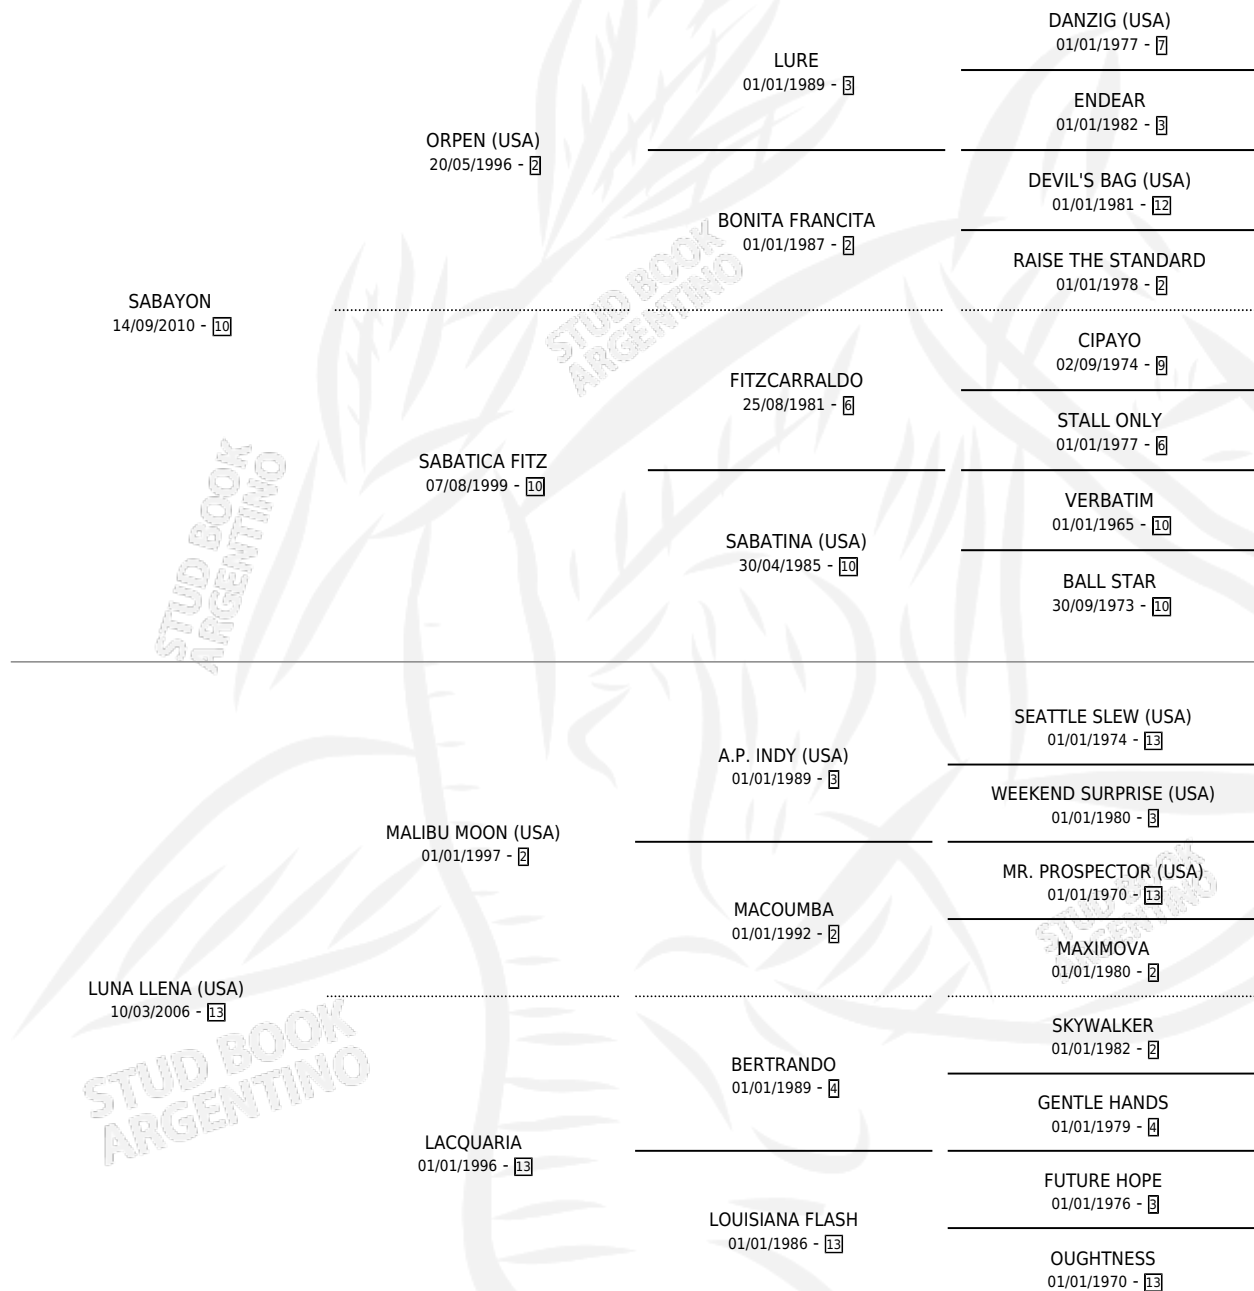

LUNA DE AMOR

por **SABAYON** y **LUNA LLENA (USA)** por **MALIBU MOON (USA)**

Argentina · Hembra · Zaino · SP · 02/09/2016
Familia 13-c · Volumen 42

ESTADO

TIPIFICACIÓN SANGUÍNEA	X
TIPIFICACIÓN POR ADN	✓
PASAPORTE	✓
IDENTIFICACIÓN POR MICROCHIP	✓
REPRODUCTOR	X

Lugar de nacimiento: La Pasion
Criador: La Pasion

PEDIGREE

LUNA DE AMOR

Datos oficiales del Stud Book Argentino

Documento generado el 11/05/2026

studbook.org.ar