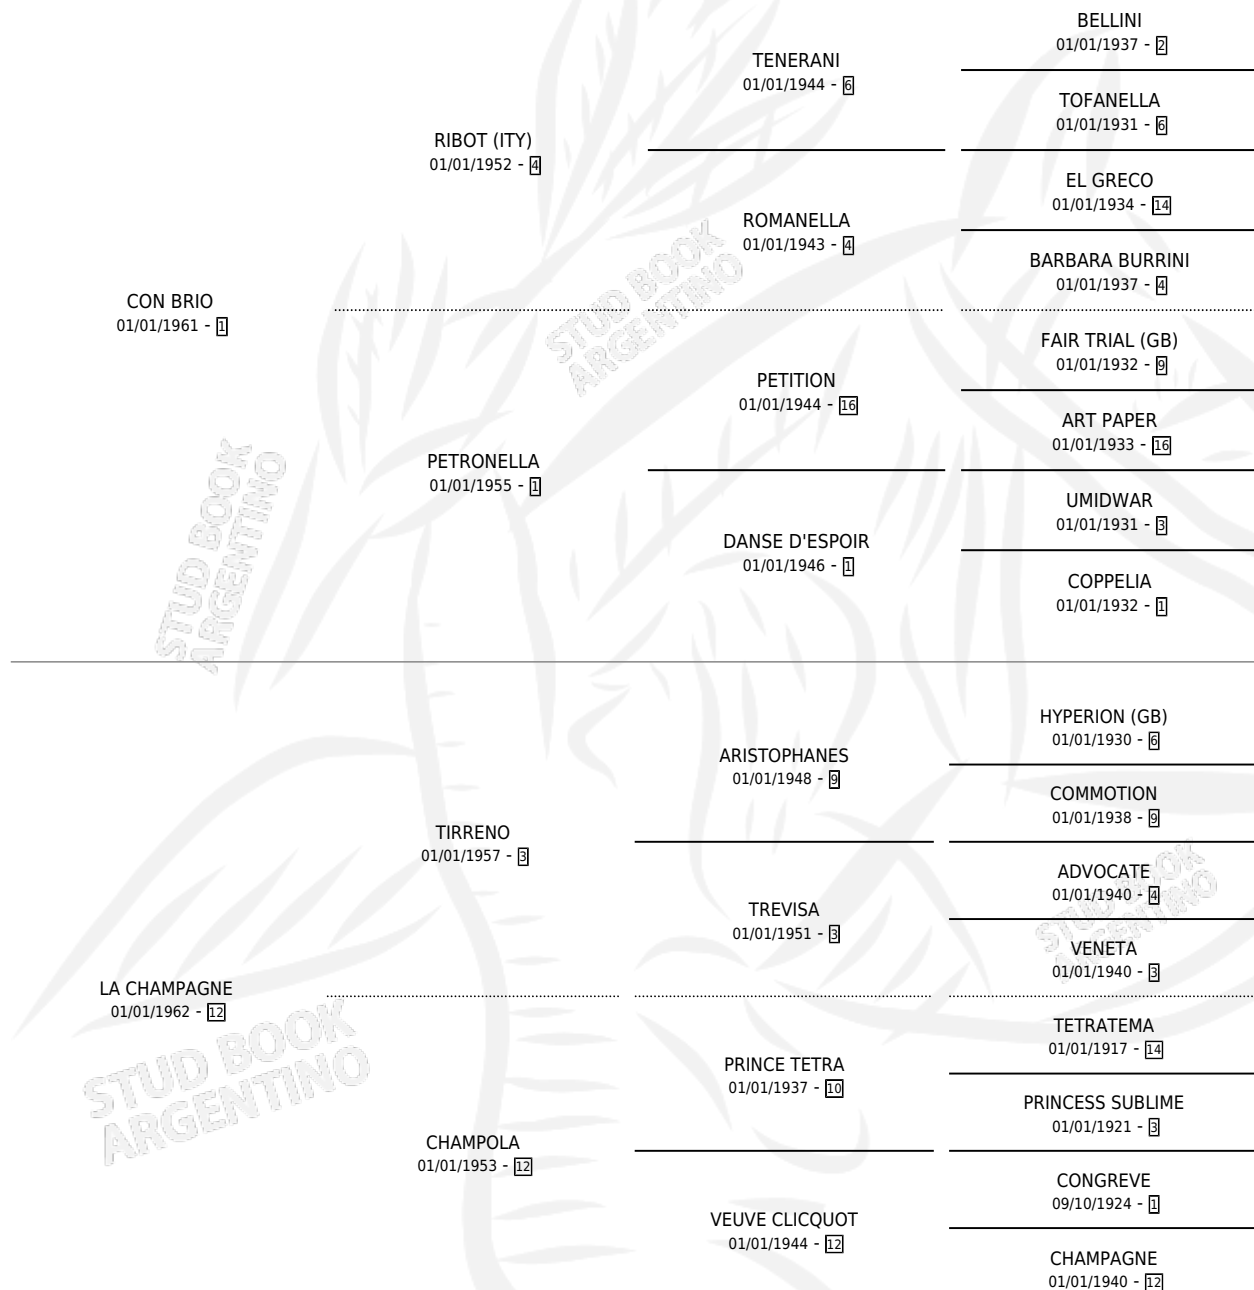

BIEN NACIDA

por CON BRIO y LA CHAMPAGNE por TIRRENO

Argentina · Hembra · Alazan · SP · 01/01/1976
Familia 12-d · Volumen 29

ESTADO

TIPIFICACIÓN SANGUÍNEA	✓
TIPIFICACIÓN POR ADN	X
PASAPORTE	X
IDENTIFICACIÓN POR MICROCHIP	X
REPRODUCTOR	✓

Lugar de nacimiento: Campo particular

Criador: Sin dato

~

HIJOS

	MACHOS	HEMBRAS
12 NACIERON	3	9
6 CORRIERON	1	5
3 GANARON	0	3
0 GANADORES CL	0 GANADORES GR	0 GANADORES G1

PEDIGREE