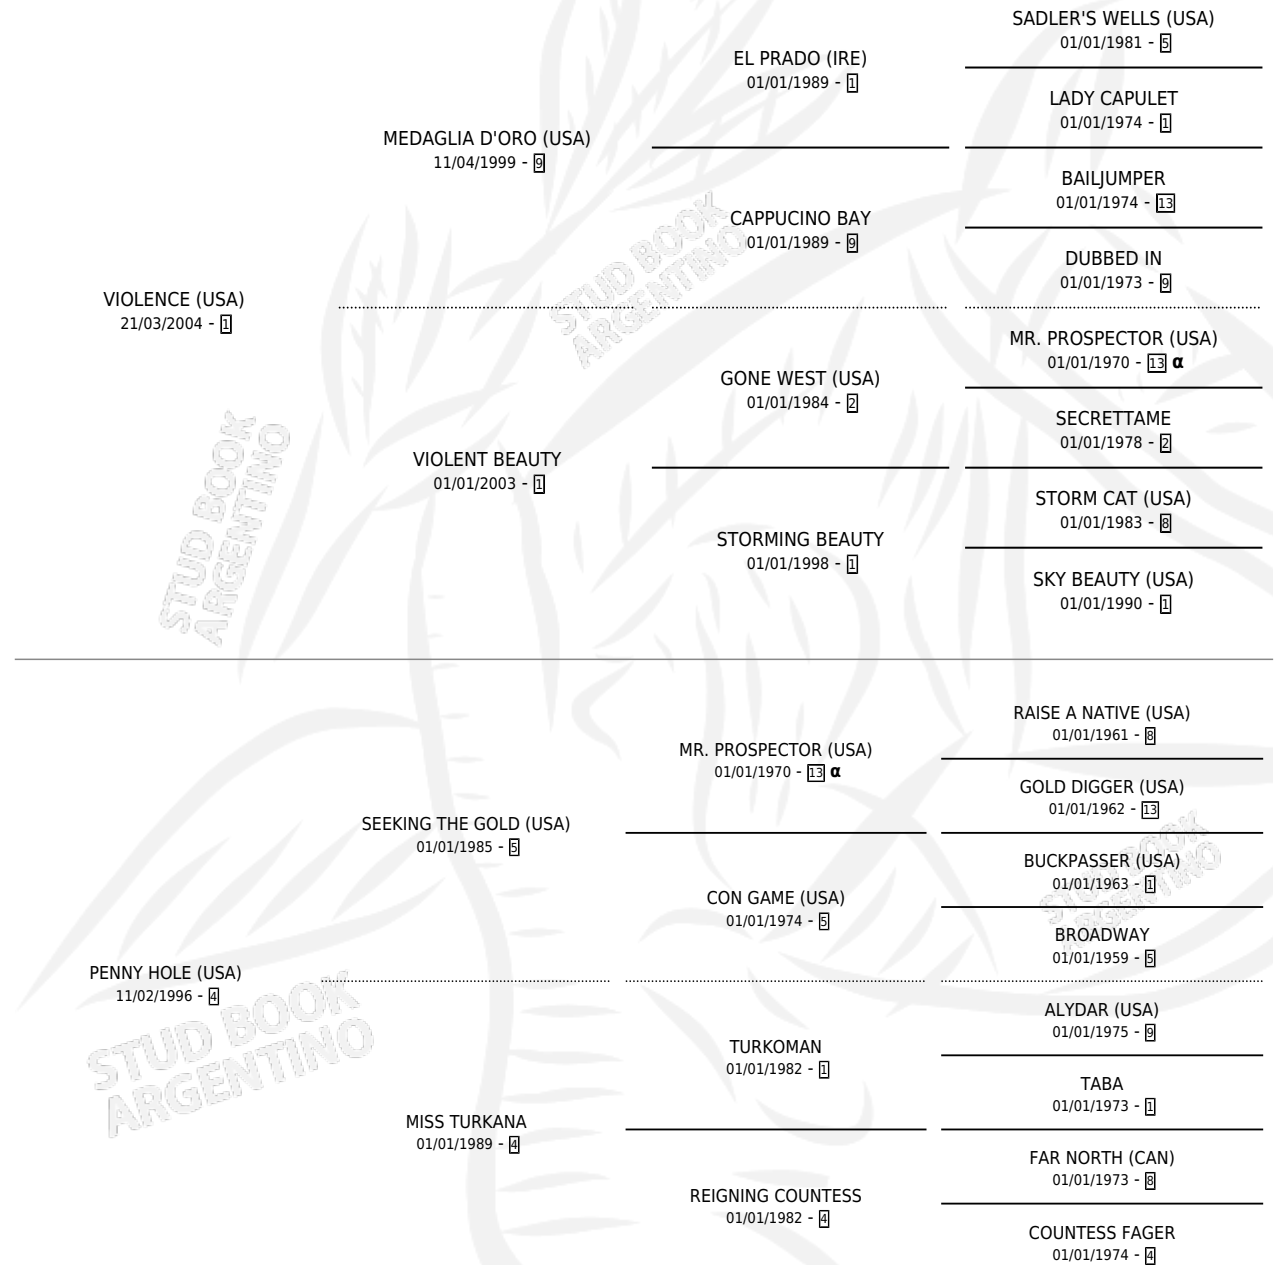

PAKLENI

por **VIOLENCE (USA)** y **PENNY HOLE (USA)** por **SEEKING THE GOLD (USA)**

Argentina · Hembra · Alazan · SP · 03/09/2016
Familia 4-r · Volumen 42

ESTADO

TIPIFICACIÓN SANGUÍNEA	X
TIPIFICACIÓN POR ADN	✓
PASAPORTE	✓
IDENTIFICACIÓN POR MICROCHIP	✓
REPRODUCTOR	X

Lugar de nacimiento: La Pasion
Criador: La Pasion

PEDIGREE

INBREEDING : α

CAMPAÑA

Solo carreras oficiales de Argentina

POR EDAD

EDAD	CC	1°	2°	3°	4°	5°	NP	CLC	CLG	CLCG1	CLGG1	IMPORTE	GANANCIA / CC
3 AÑOS	5	0	0	0	1	0	4	0	0	0	0	\$22,500	\$4,500
4 AÑOS	9	0	0	1	1	2	5	0	0	0	0	\$45,340	\$5,038
TOTALES	14	0	0	1	2	2	9	0	0	0	0	\$67,840	\$4,846
%		0.0%	0.0%	7.1%	14.3%	14.3%	64.3%	0.0%	0.0%	0.0%	0.0%		

Placés en Palermo en 14 carreras disputadas.

POR DISTANCIA

HIPODROMO	CC	1°	2°	3°	4°	5°	NP	CLC	CLG	CLCG1	CLGG1	IMPORTE
PALERMO	10	0	0	1	1	1	7	0	0	0	0	\$55,000
1400 MTS	2	0	0	0	0	0	2	0	0	0	0	\$0
1200 MTS	8	0	0	1	1	1	5	0	0	0	0	\$55,000
SAN ISIDRO	4	0	0	0	1	1	2	0	0	0	0	\$12,840
1200 MTS	3	0	0	0	1	1	1	0	0	0	0	\$12,840
1100 MTS	1	0	0	0	0	0	1	0	0	0	0	\$0