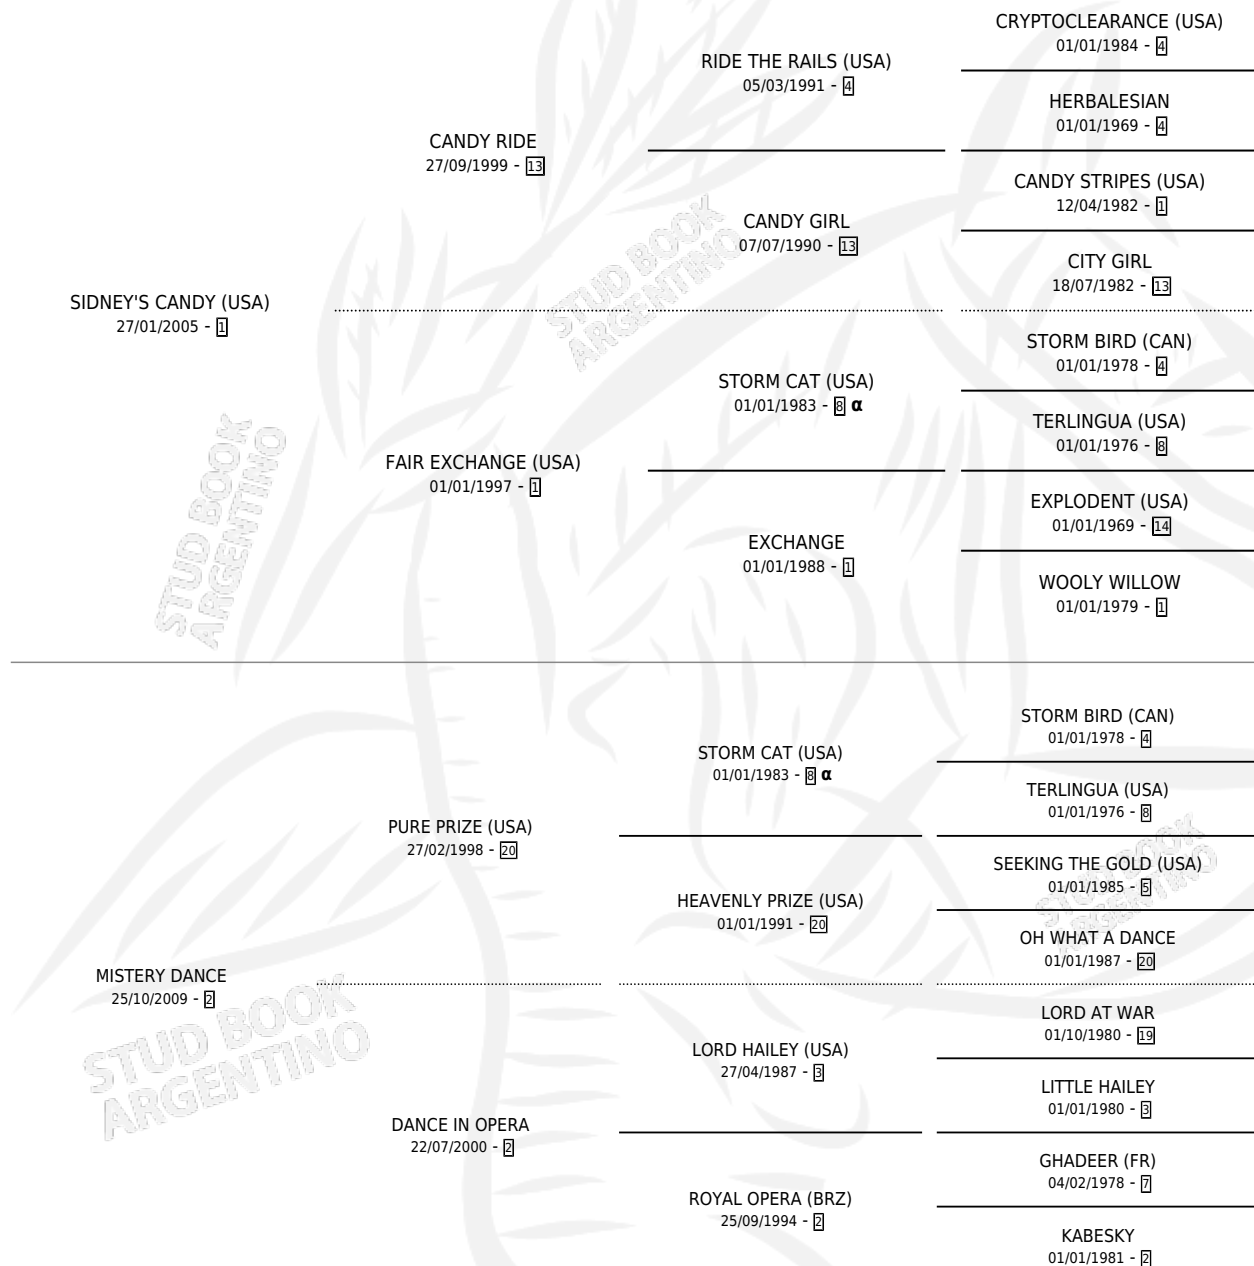

ALMA DE JAZMIN

por **SIDNEY'S CANDY (USA)** y **MISTERY DANCE** por **PURE PRIZE (USA)**

Argentina · Hembra · Alazan · SP · 27/08/2016
Familia 2-h · Volumen 42

ESTADO

TIPIFICACIÓN SANGUÍNEA	X
TIPIFICACIÓN POR ADN	✓
PASAPORTE	✓
IDENTIFICACIÓN POR MICROCHIP	✓
REPRODUCTOR	✓

Lugar de nacimiento: Marias del Sur
Criador: Marias del Sur

PEDIGREE

INBREEDING : α

S

mientos **0** / Efectividad **0.00%**

PADRILLO	PRODUCTO	CRIADOR	1ER SERVICIO	ÚLTIMO SERVICIO
CURIOSO DAY	∅		12/11/2024	15/11/2024
ALMA DE JAZMIN	∅		22/11/2022	25/11/2022