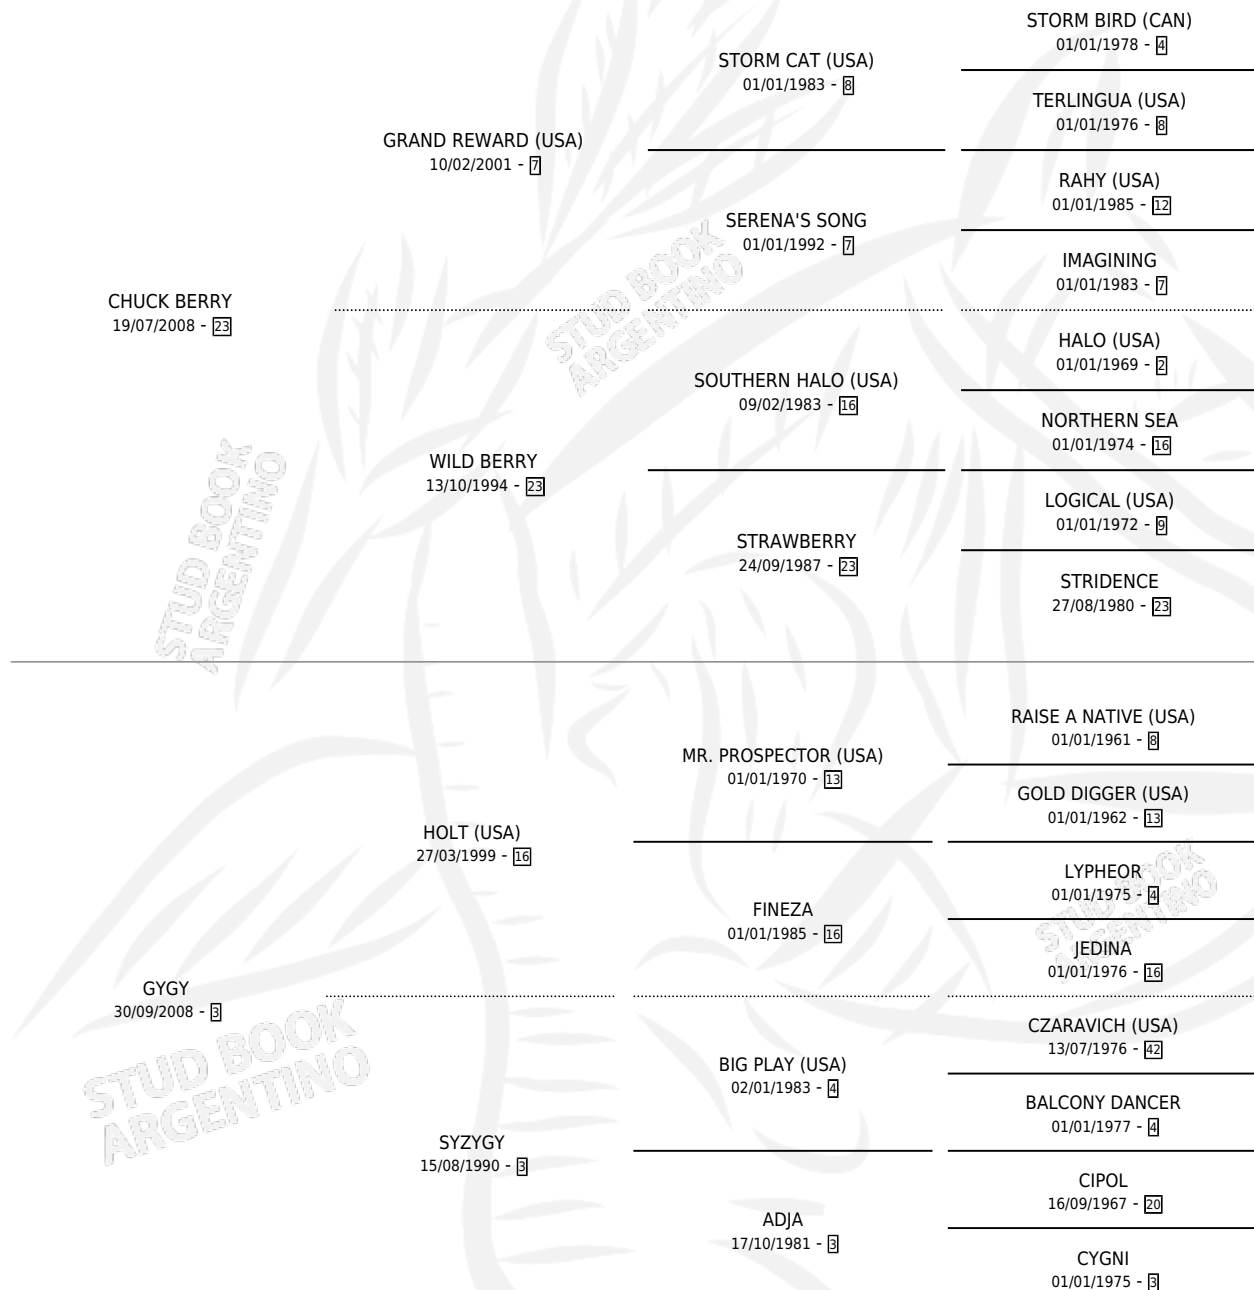

GYGY CHUCK

por **CHUCK BERRY** y **GYGY** por **HOLT (USA)**

Argentina · Hembra · Zaino · SP · 22/09/2016
Familia 3-o · Volumen 42

ESTADO

TIPIFICACIÓN SANGUÍNEA	X
TIPIFICACIÓN POR ADN	✓
PASAPORTE	✓
IDENTIFICACIÓN POR MICROCHIP	✓
REPRODUCTOR	✓

Lugar de nacimiento: La Catedral De Palermo

Criador: La Catedral De Palermo

~

HIJOS

	MACHOS	HEMBRAS
1 NACIERON	0	1
SIN ACTUACIONES		

PEDIGREE

S

mientos 1 / Efectividad 33.33%

PADRILLO	PRODUCTO	CRIADOR	1ER SERVICIO	ÚLTIMO SERVICIO
CURIOSO JOHAN	∅		22/10/2021	22/10/2021
GYGY CHUCK CURIOSO JOHAN	CURIOSA GYGY (H Z, 15/09/2021)	LA CATEDRAL DE PALERMO	12/09/2020	12/09/2020
Datos oficiales del Stud Book Argentino CURIOSO JOHAN	∅		12/09/2019	12/09/2019