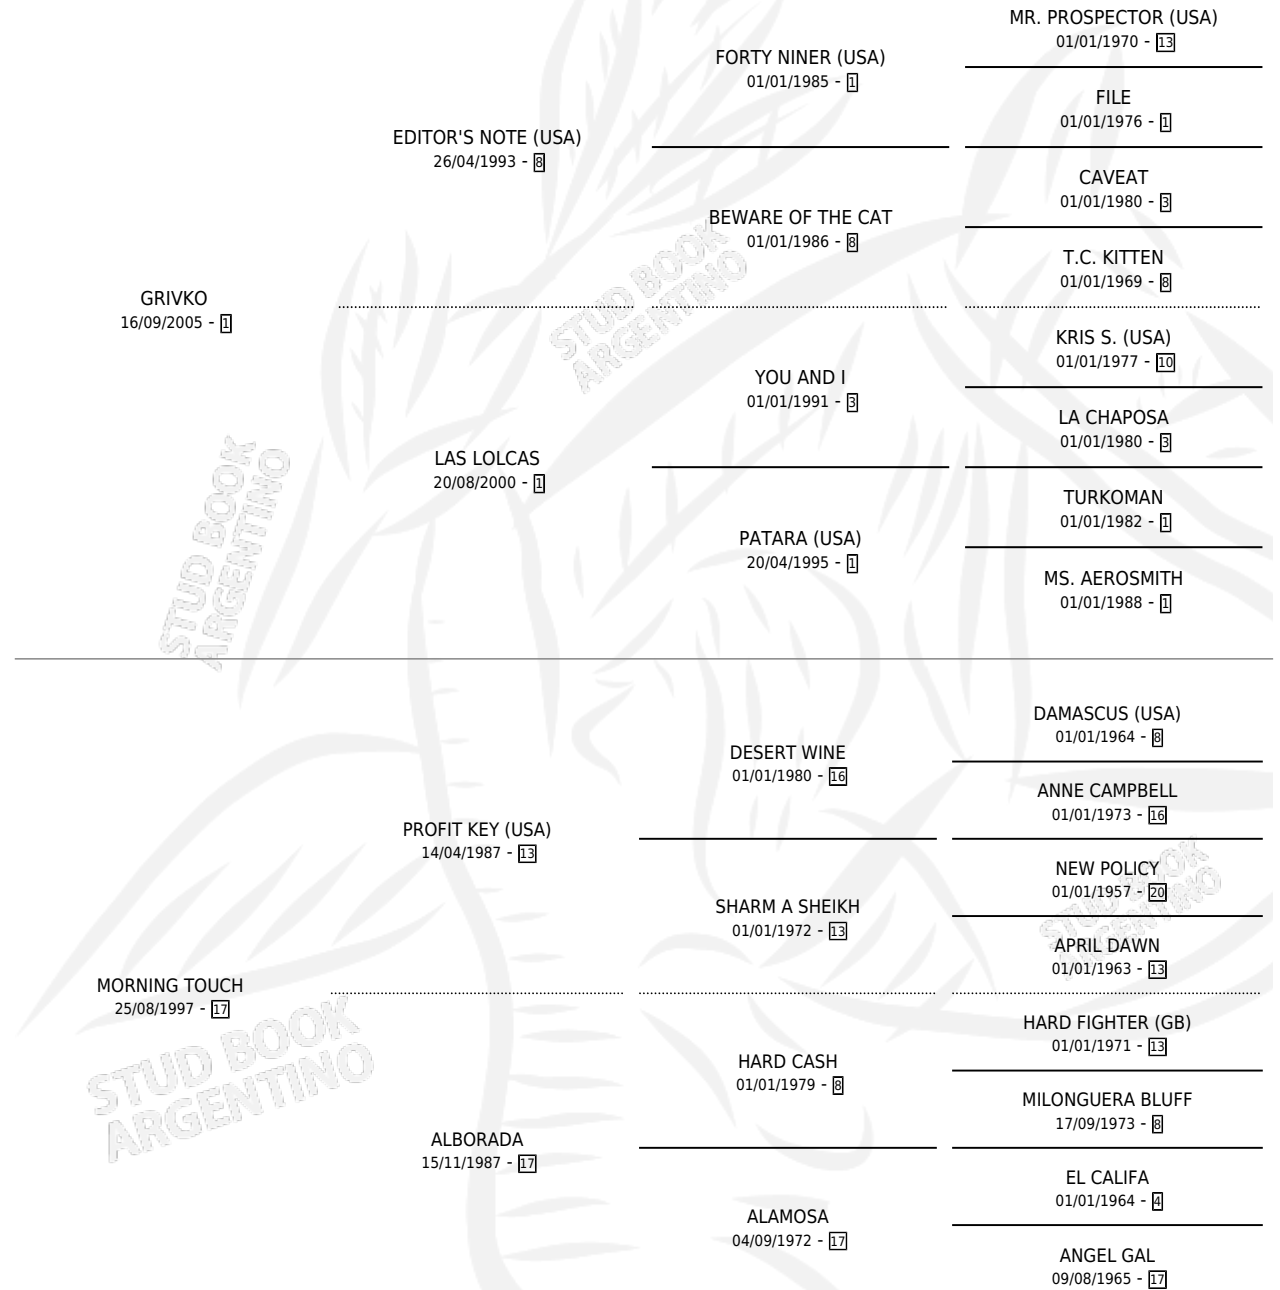

EL VOLGA

por GRIVKO y MORNING TOUCH por PROFIT KEY (USA)

Argentina · Macho · Alazan · SP · 18/09/2016
Familia 17-c · Volumen 42

ESTADO

TIPIFICACIÓN SANGUÍNEA	X
TIPIFICACIÓN POR ADN	✓
PASAPORTE	✓
IDENTIFICACIÓN POR MICROCHIP	✓
REPRODUCTOR	X

Lugar de nacimiento: La Carolina
Criador: La Carolina

PEDIGREE

EL VOLGA

Datos oficiales del Stud Book Argentino

Documento generado el 06/05/2026

studbook.org.ar