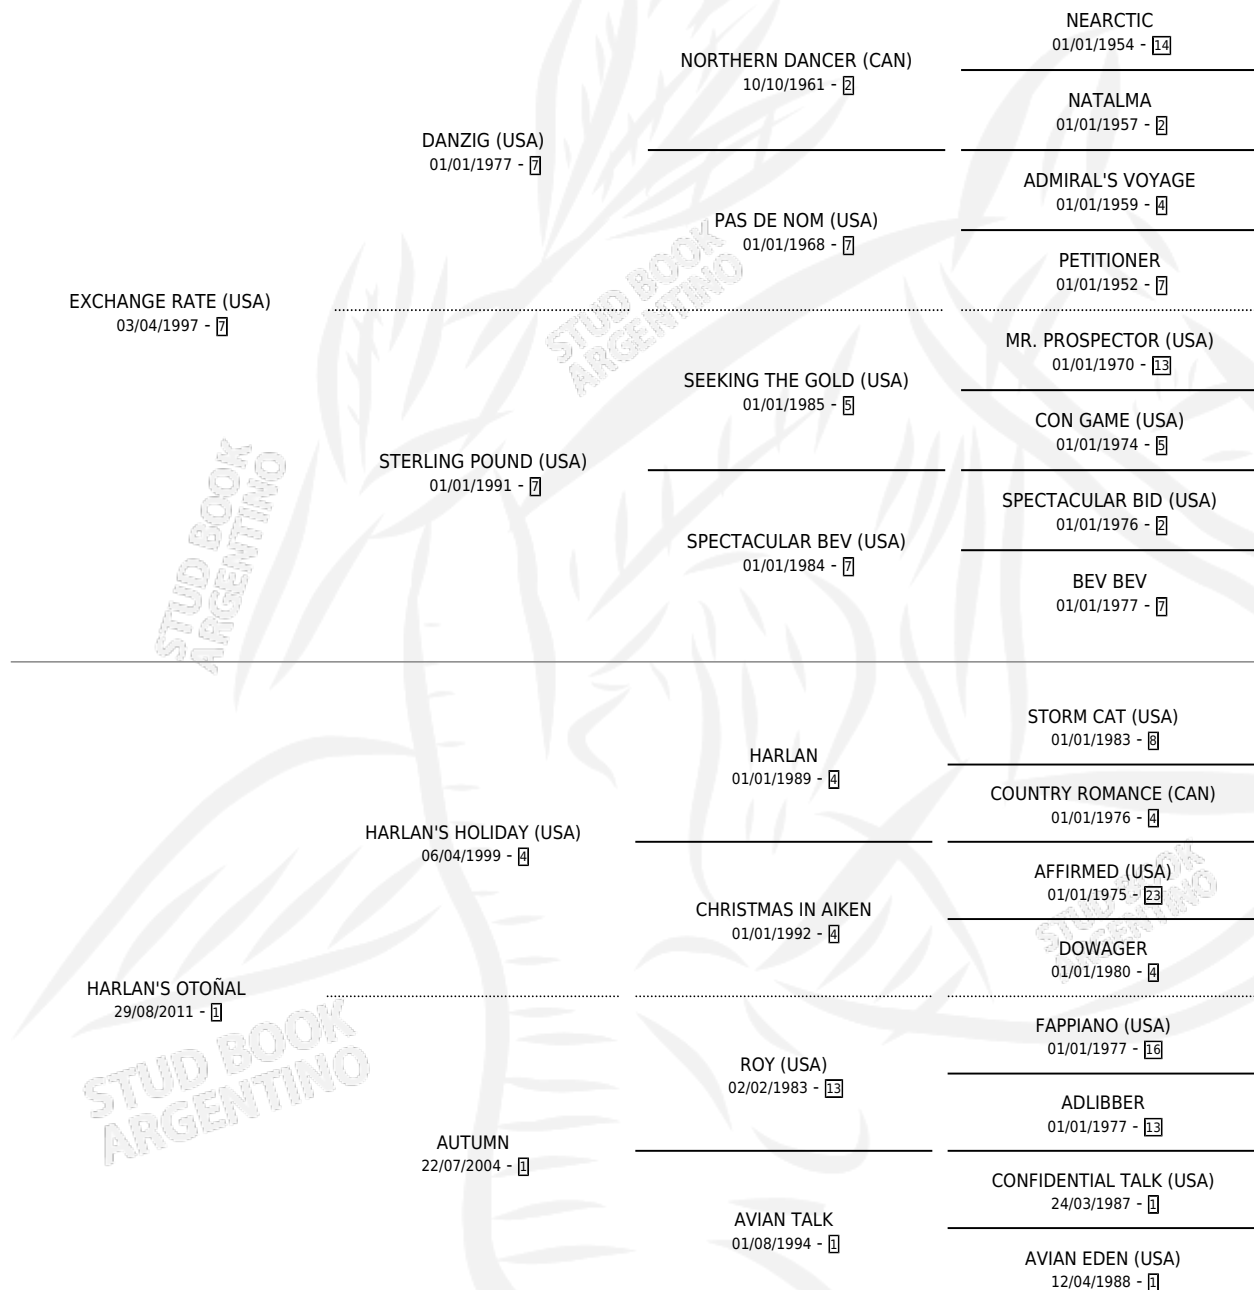

LADY OTOÑAL

por EXCHANGE RATE (USA) y HARLAN'S OTOÑAL por HARLAN'S HOLIDAY (USA)

Argentina · Hembra · Tordillo · SP · 16/09/2016
Familia 1 · Volumen 42

ESTADO

TIPIFICACIÓN SANGUÍNEA	X
TIPIFICACIÓN POR ADN	✓
PASAPORTE	✓
IDENTIFICACIÓN POR MICROCHIP	✓
REPRODUCTOR	✓

Lugar de nacimiento: Sta. Elena
Criador: Sta. Elena

~

HIJOS

	MACHOS	HEMBRAS
3 NACIERON	1	2
1 CORRIERON	1	0

SIN ACTUACIONES

PEDIGREE

CAMPAÑA

Solo carreras oficiales de Argentina

POR EDAD

EDAD	CC	1°	2°	3°	4°	5°	NP	CLC	CLG	CLCG1	CLGG1	IMPORTE	GANANCIA / CC
4 AÑOS	8	2	2	0	1	0	3	1	0	0	0	\$296,563	\$37,070
5 AÑOS	1	0	0	0	0	0	1	0	0	0	0	\$0	\$0
TOTALES	9	2	2	0	1	0	4	1	0	0	0	\$296,563	\$32,951
%		22.2%	22.2%	0.0%	11.1%	0.0%	44.4%	11.1%	0.0%	0.0%	0.0%		