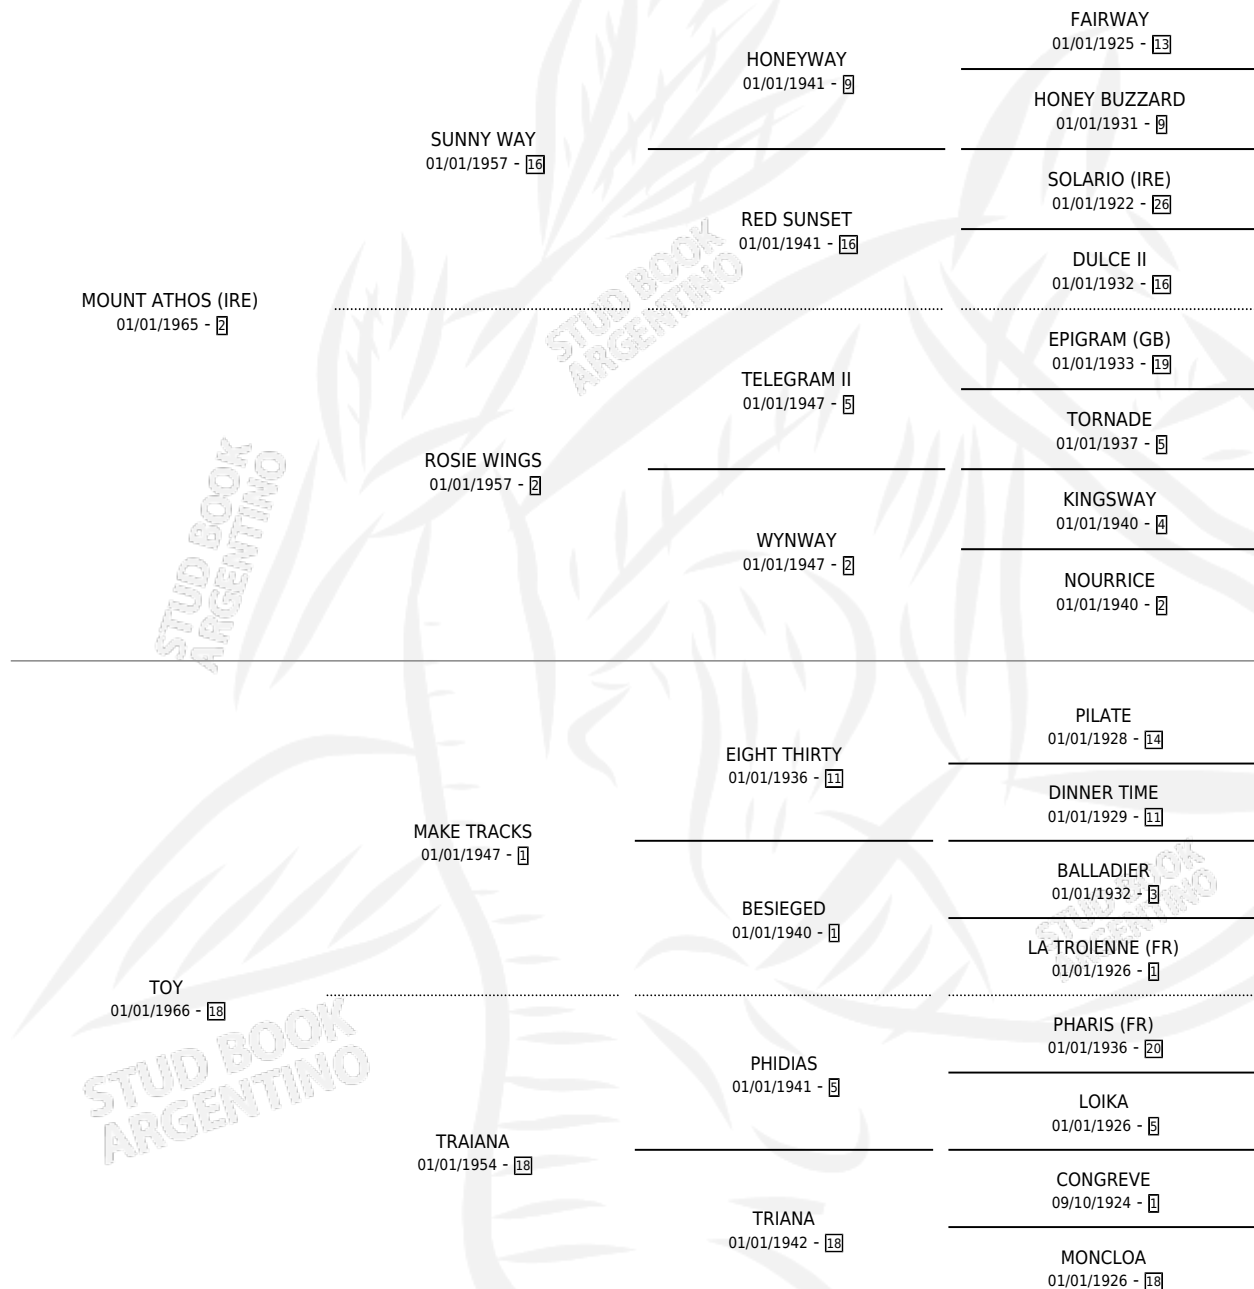

TYR

por **MOUNT ATHOS (IRE)** y **TOY** por **MAKE TRACKS**

Argentina · Hembra · Zaino · SP · 01/01/1976
Familia 18-a · Volumen 29

ESTADO

TIPIFICACIÓN SANGUÍNEA	✓
TIPIFICACIÓN POR ADN	X
PASAPORTE	X
IDENTIFICACIÓN POR MICROCHIP	X
REPRODUCTOR	✓

Lugar de nacimiento: Campo particular

Criador: Sin dato

~

HIJOS

	MACHOS	HEMBRAS
12 NACIERON	8	4
9 CORRIERON	6	3
6 GANARON	4	2
0 GANADORES CL	0 GANADORES GR	0 GANADORES G1

PEDIGREE

S

cimientos 8 / Efectividad 66.67%

PADRILLO	PRODUCTO	CRIADOR	1ER SERVICIO	ÚLTIMO SERVICIO
TIMELESS ANSWER (USA)	TYRPASO (M A, 20/08/1997)	CRESPO FELIX EDUARDO	23/08/1996	26/08/1996
TYR	TIMELESS ANSWER (USA)	TYRWER (M Z, 17/08/1996)	08/09/1995	08/09/1995
TIMELESS ANSWER (USA)	Ø		15/11/1994	15/11/1994
TIMELESS ANSWER (USA)	TYR LESS (M A, 05/11/1994)	CRESPO FELIX EDUARDO	03/11/1993	26/11/1993
SANDERS	Ø		09/12/1991	09/12/1991
SANDERS	TYRDERS (H Z, 01/10/1991)	CRESPO FELIX EDUARDO	28/09/1990	20/10/1990
MEMORIAL BALL	Ø		11/09/1989	15/10/1989
PI'S GUY (USA)	MONTEGUY (M Z, 18/08/1989)	SIN DATO	12/09/1988	12/09/1988
PI'S GUY (USA)	MONT GUY (M A, 03/09/1988)	SIN DATO	06/10/1987	06/10/1987
KASTEEL (FR)	KASTEEL MIA (H ZD, 25/09/1987) •MURIÓ EL 01/09/2003•	ASOCIACION COOPERATIVA DE CRIADORES DE CABALLOS DE CARRERA	12/11/1986	12/11/1986
SUNDAE	SUNDAE ICECREAM (H T, 14/01/1985)	SIN DATO		
GALISTEO	Ø			