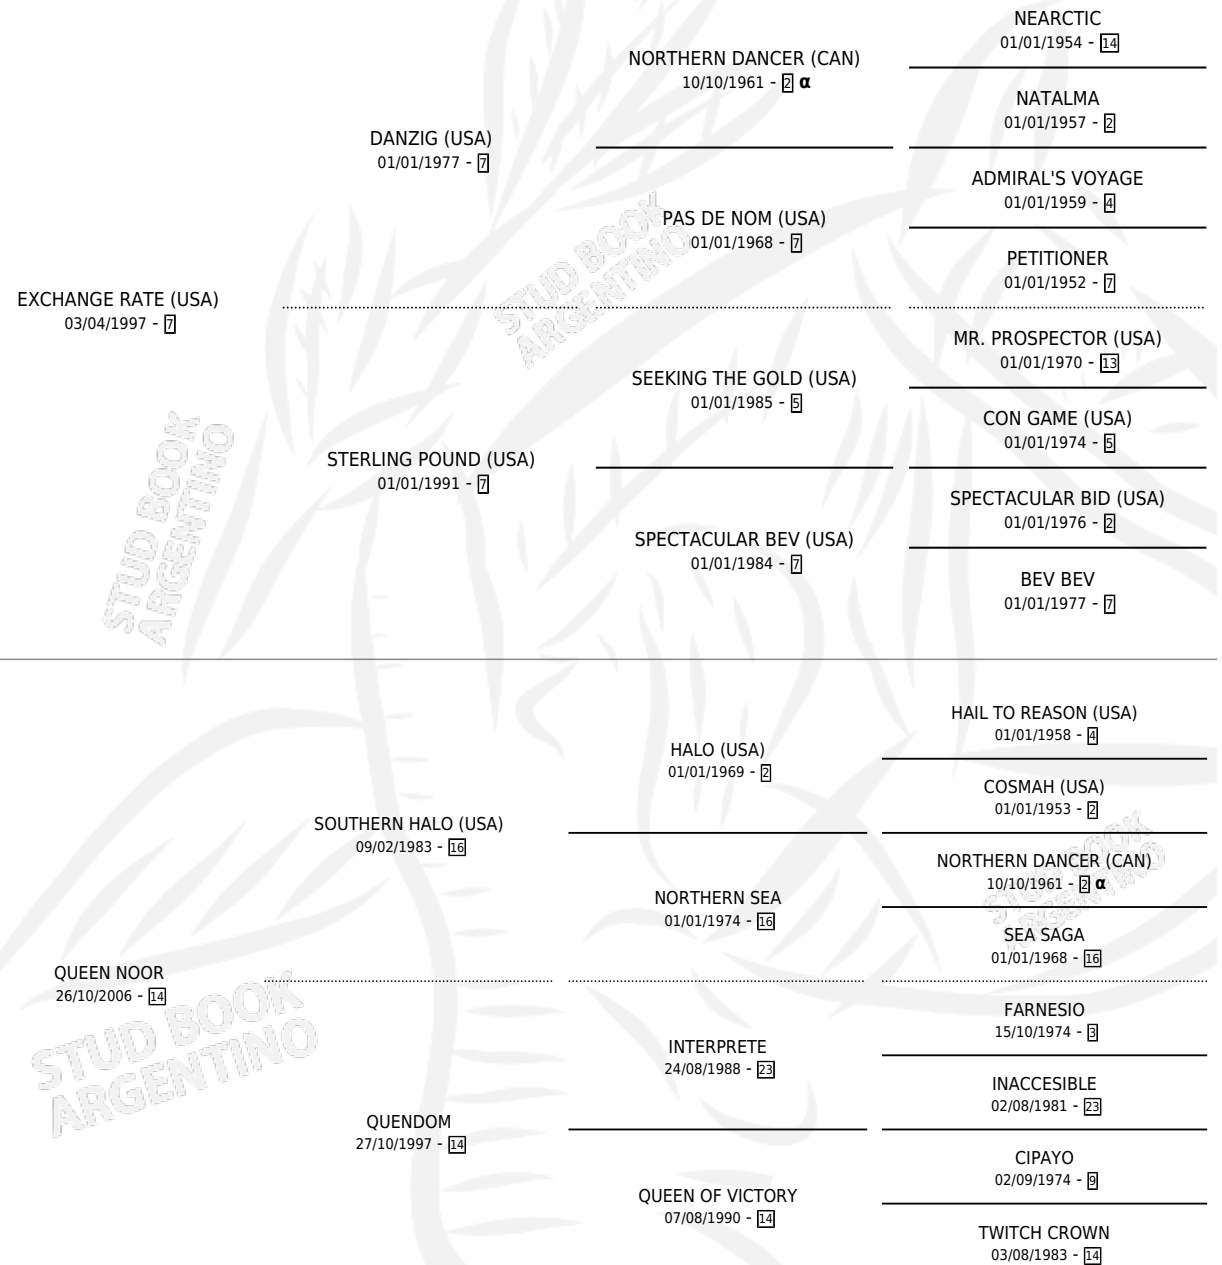

QUEEN NABILA

por EXCHANGE RATE (USA) y QUEEN NOOR por SOUTHERN HALO (USA)

Argentina · Hembra · Tordillo · SP · 24/08/2016
Familia 14-c · Volumen 42

ESTADO

TIPIFICACIÓN SANGUÍNEA	X
TIPIFICACIÓN POR ADN	✓
PASAPORTE	✓
IDENTIFICACIÓN POR MICROCHIP	✓
REPRODUCTOR	✓

Lugar de nacimiento: Santa Ines
Criador: Santa Ines

~

HIJOS

	MACHOS	HEMBRAS
4 NACIERON	1	3
1 CORRIERON	0	1
1 GANARON	0	1
0 GANADORES CL	0 GANADORES GR	0 GANADORES G1

PEDIGREE

INBREEDING : α

S

mientos 4 / Efectividad 66.67%