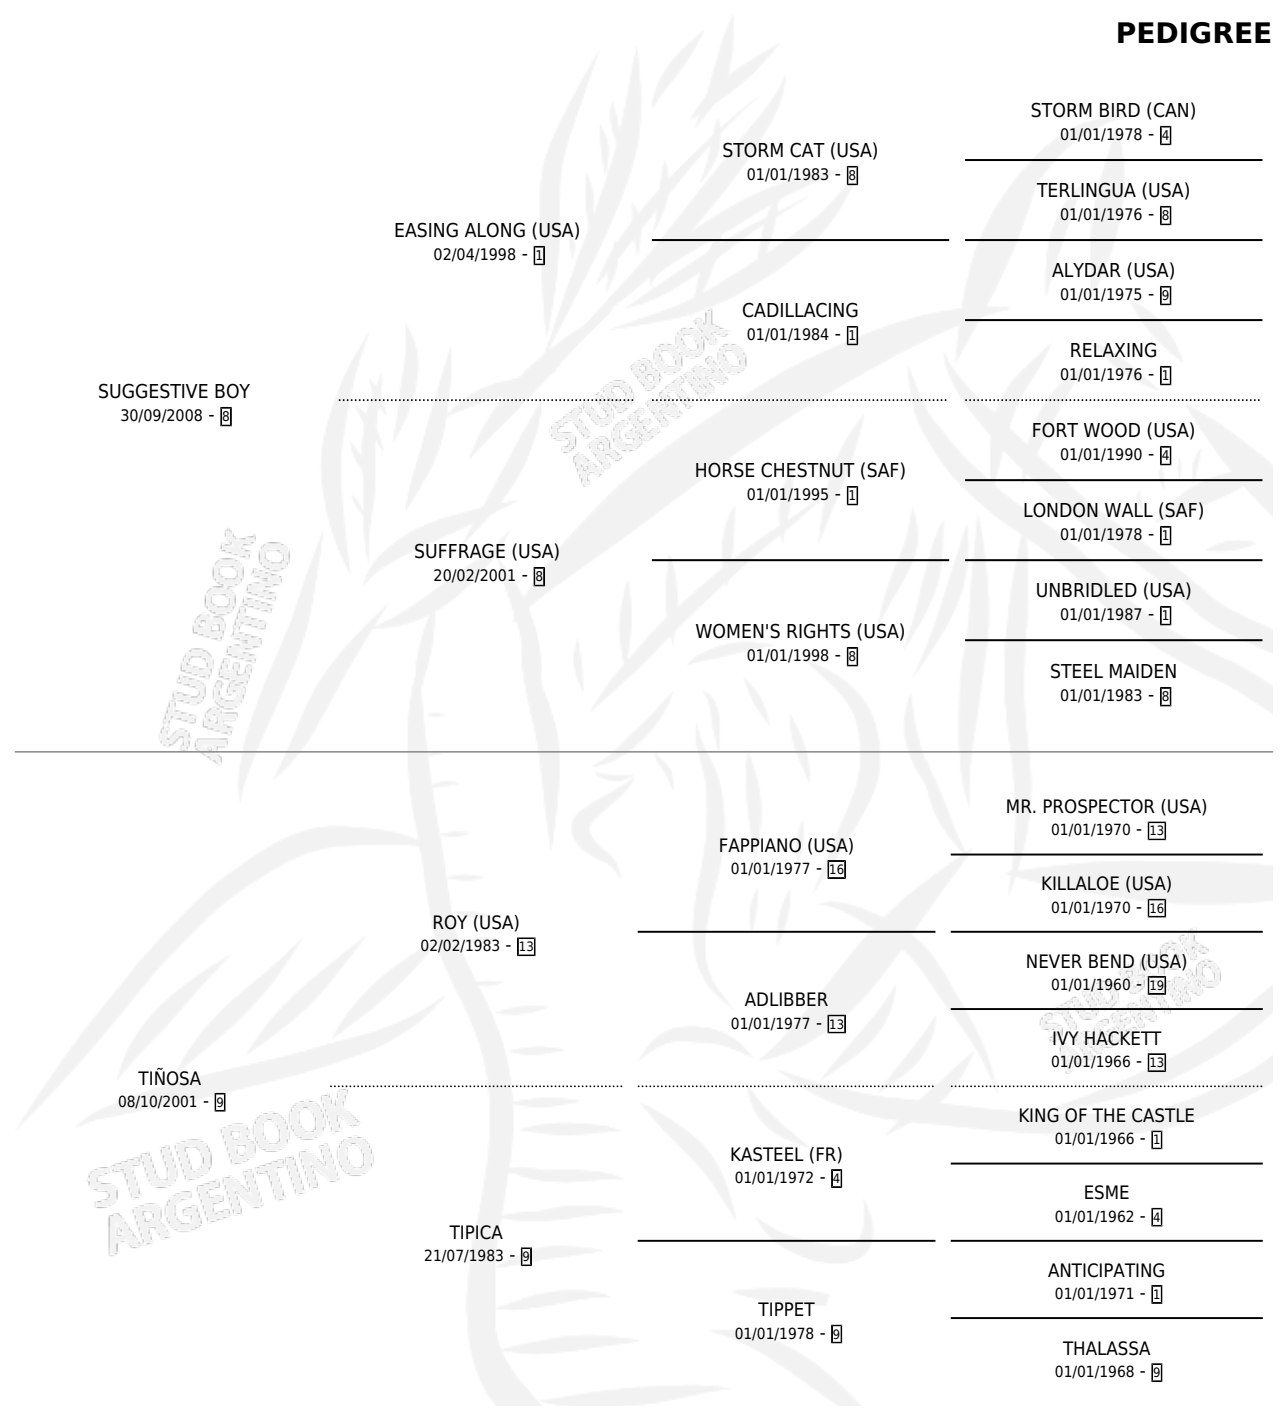

TOPISIMA ES

por **SUGGESTIVE BOY** y **TIÑOSA** por **ROY (USA)**

Argentina · Hembra · Zaino · SP · 13/09/2016

Familia 9-g · Volumen 42

ESTADO

TIPIFICACIÓN SANGUÍNEA	X
TIPIFICACIÓN POR ADN	✓
PASAPORTE	✓
IDENTIFICACIÓN POR MICROCHIP	✓
REPRODUCTOR	X

Lugar de nacimiento: La Esperanza

Criador: La Esperanza

PEDIGREE