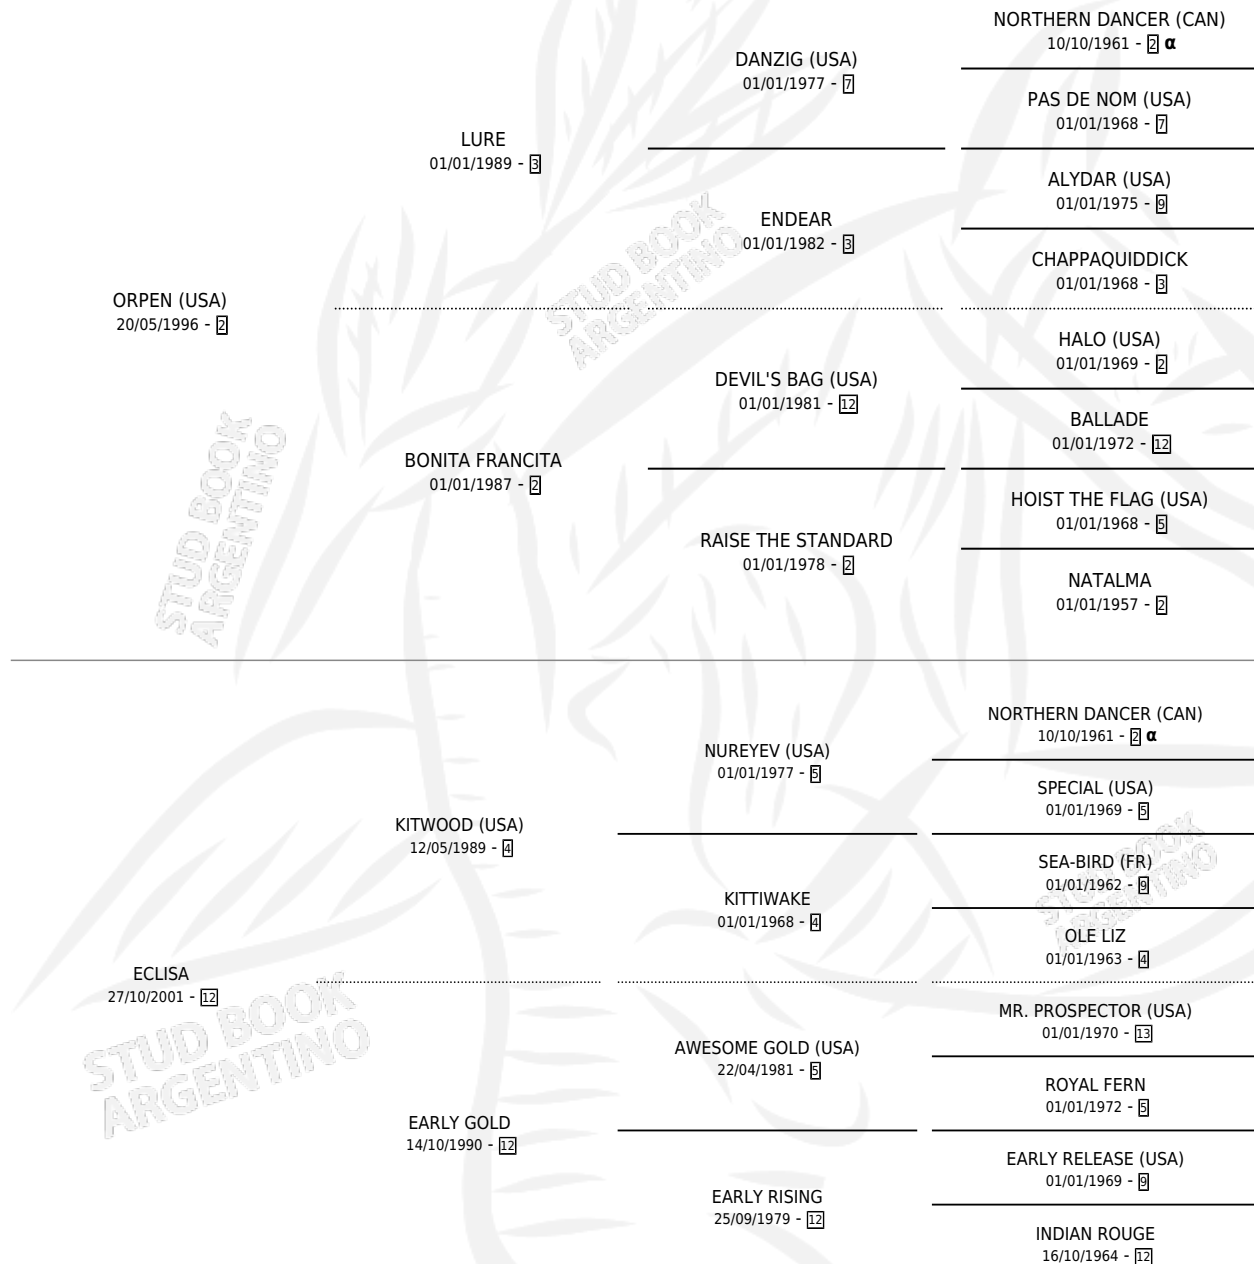

ESPECULADORA

por ORPEN (USA) y ECLISA por KITWOOD (USA)

Argentina · Hembra · Zaino · SP · 07/09/2016
Familia 12-d · Volumen 42

ESTADO

TIPIFICACIÓN SANGUÍNEA	X
TIPIFICACIÓN POR ADN	✓
PASAPORTE	✓
IDENTIFICACIÓN POR MICROCHIP	✓
REPRODUCTOR	✓

Lugar de nacimiento: La Esperanza

Criador: La Esperanza

~

HIJOS

	MACHOS	HEMBRAS
6 NACIERON	3	3
2 CORRIERON	2	0
2 GANARON	2	0
0 GANADORES CL	0 GANADORES GR	0 GANADORES G1

PEDIGREE

INBREEDING : α