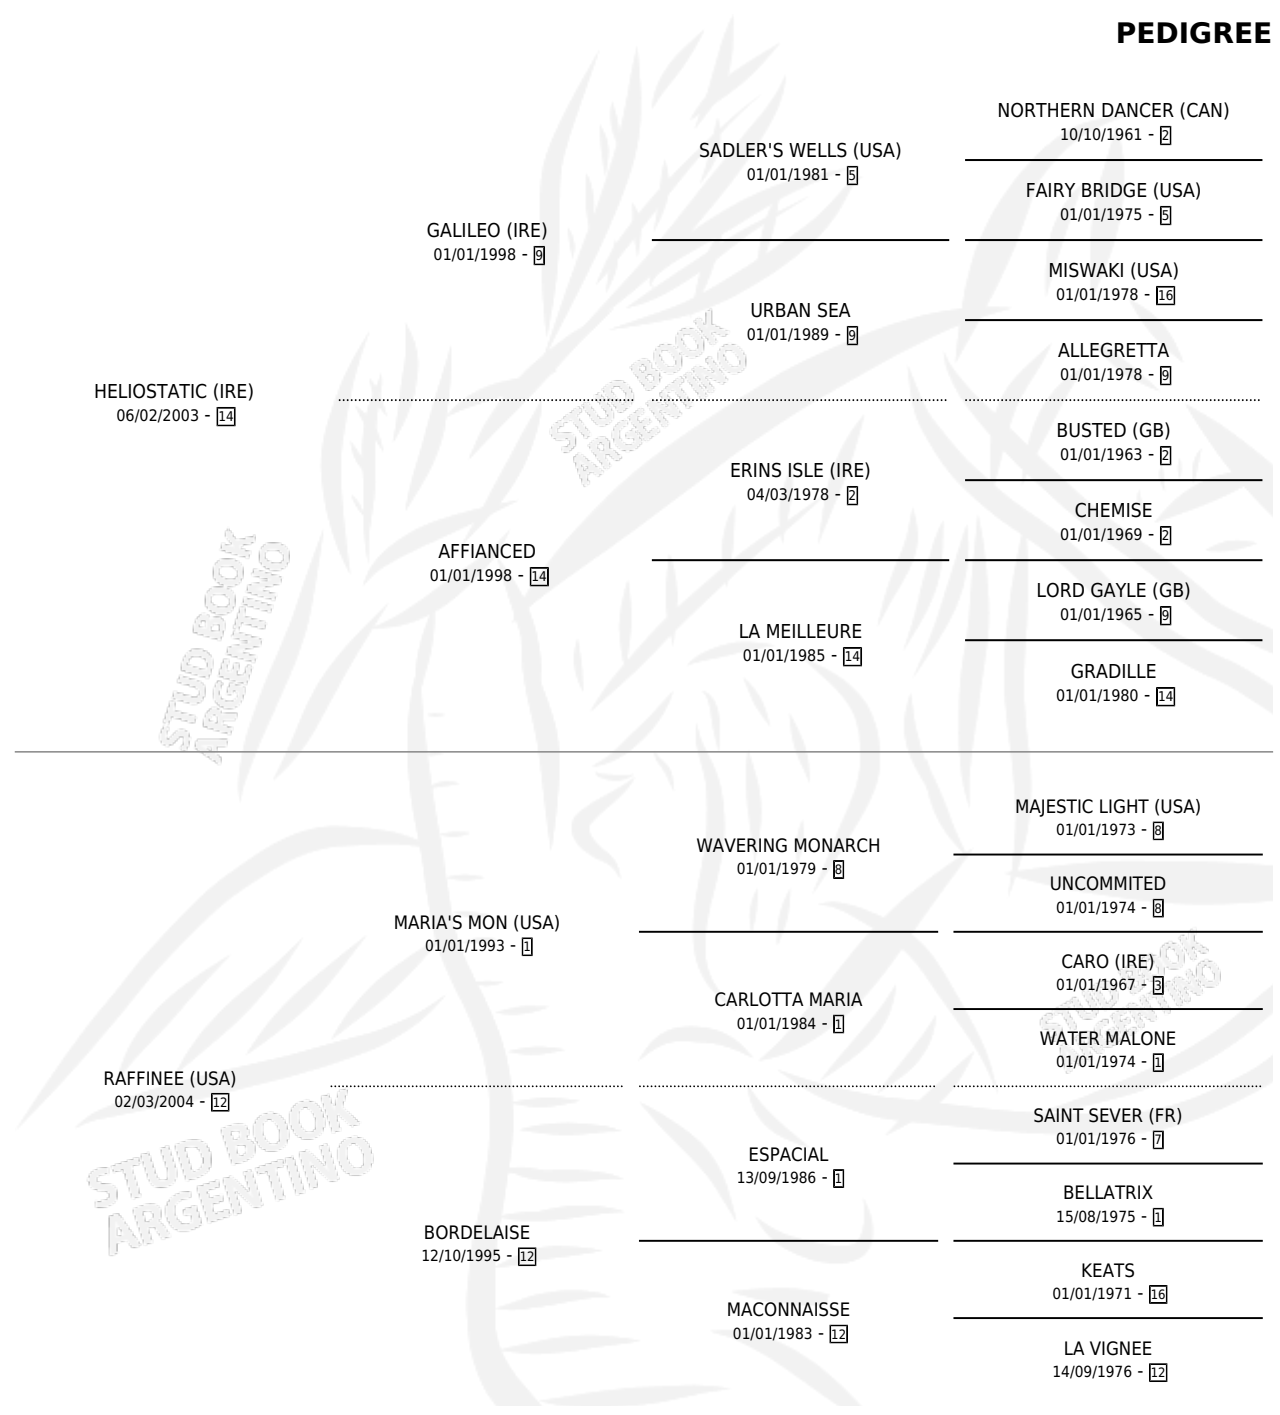

RAMBO

por **HELIOSTATIC (IRE)** y **RAFFINEE (USA)** por **MARIA'S MON (USA)**

Argentina · Macho · Alazan Tostado · SP · 21/08/2016
Familia 12-d · Volumen 42

ESTADO

TIPIFICACIÓN SANGUÍNEA	X
TIPIFICACIÓN POR ADN	✓
PASAPORTE	✓
IDENTIFICACIÓN POR MICROCHIP	✓
REPRODUCTOR	X

Lugar de nacimiento: Santa Maria De Araras
Criador: Santa Maria De Araras

PEDIGREE

EXPORTACIÓN / IMPORTACIÓN

FECHA	MOVIMIENTO	PAÍS
18/12/2020	EXPORTADO	SINGAPUR

~

CAMPAÑA

Solo carreras oficiales de Argentina