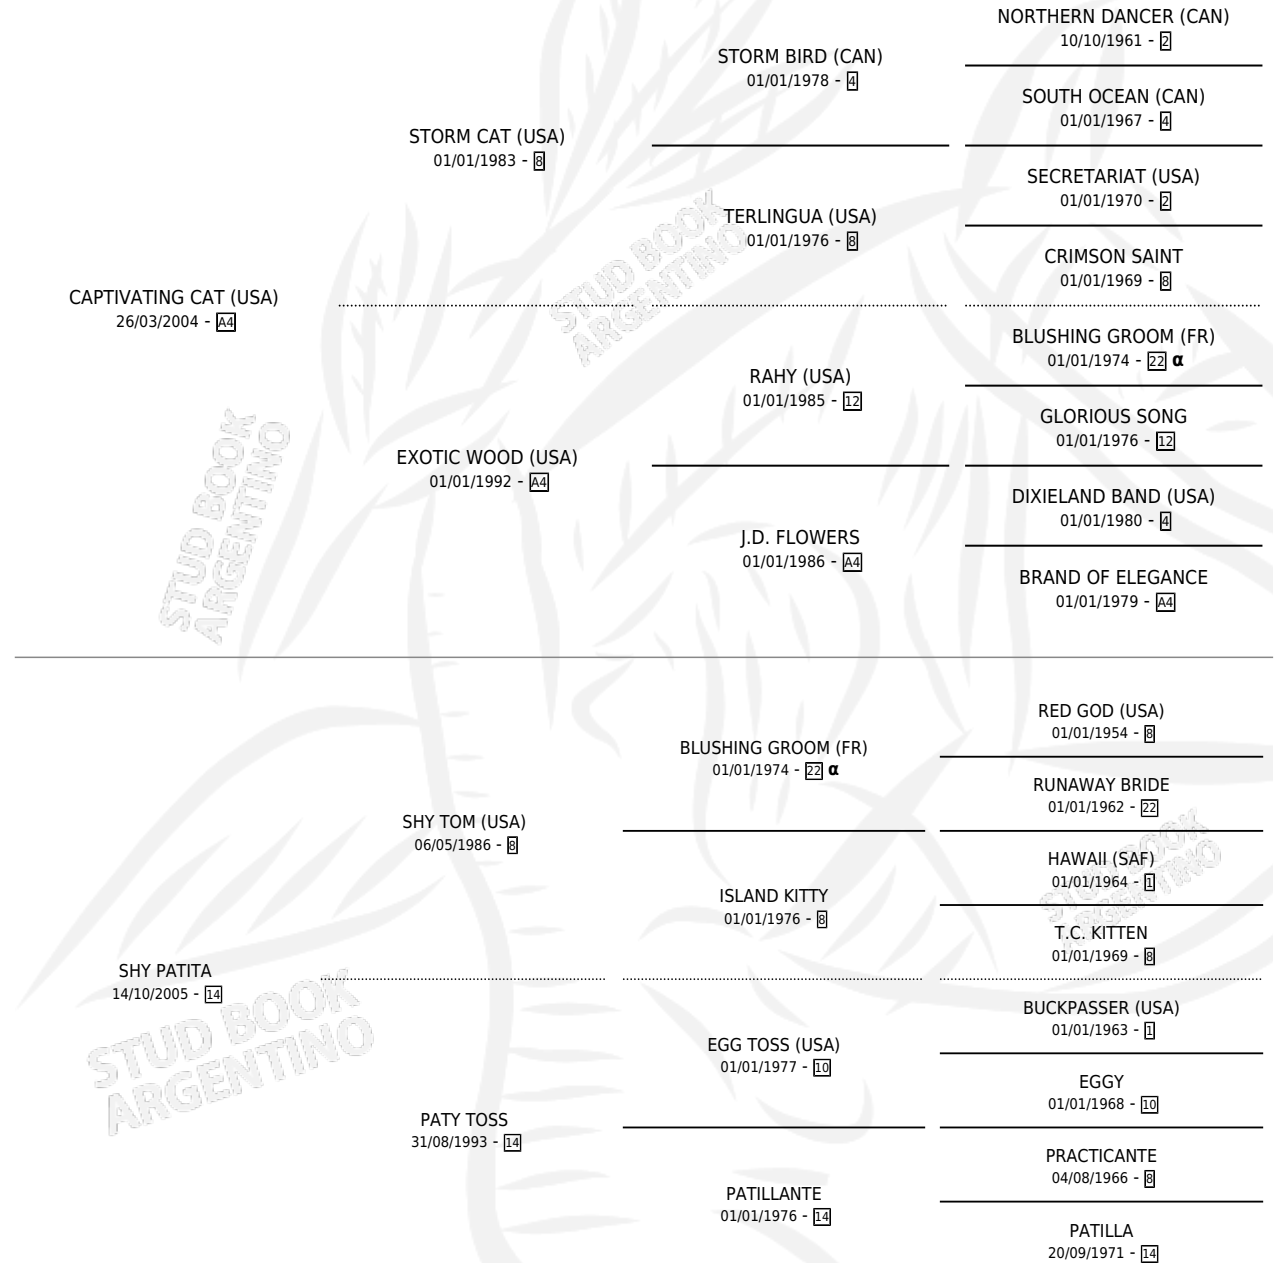

FOOT CAP

por **CAPTIVATING CAT (USA)** y **SHY PATITA** por **SHY TOM (USA)**

Argentina · Macho · Zaino · SP · 17/09/2016
Familia 14-c · Volumen 42

ESTADO

TIPIFICACIÓN SANGUÍNEA	X
TIPIFICACIÓN POR ADN	✓
PASAPORTE	✓
IDENTIFICACIÓN POR MICROCHIP	✓
REPRODUCTOR	X

Lugar de nacimiento: Don Remigio
Criador: Abella Silvio Damian

PEDIGREE

INBREEDING : α

CAMPAÑA

Solo carreras oficiales de Argentina

POR EDAD

EDAD	CC	1°	2°	3°	4°	5°	NP	CLC	CLG	CLCG1	CLGG1	IMPORTE	GANANCIA / CC
3 AÑOS	2	0	0	0	0	0	2	0	0	0	0	\$0	\$0
TOTALES	2	0	0	0	0	0	2	0	0	0	0	\$0	\$0
%		0.0%	0.0%	0.0%	0.0%	0.0%	100%	0.0%	0.0%	0.0%	0.0%		