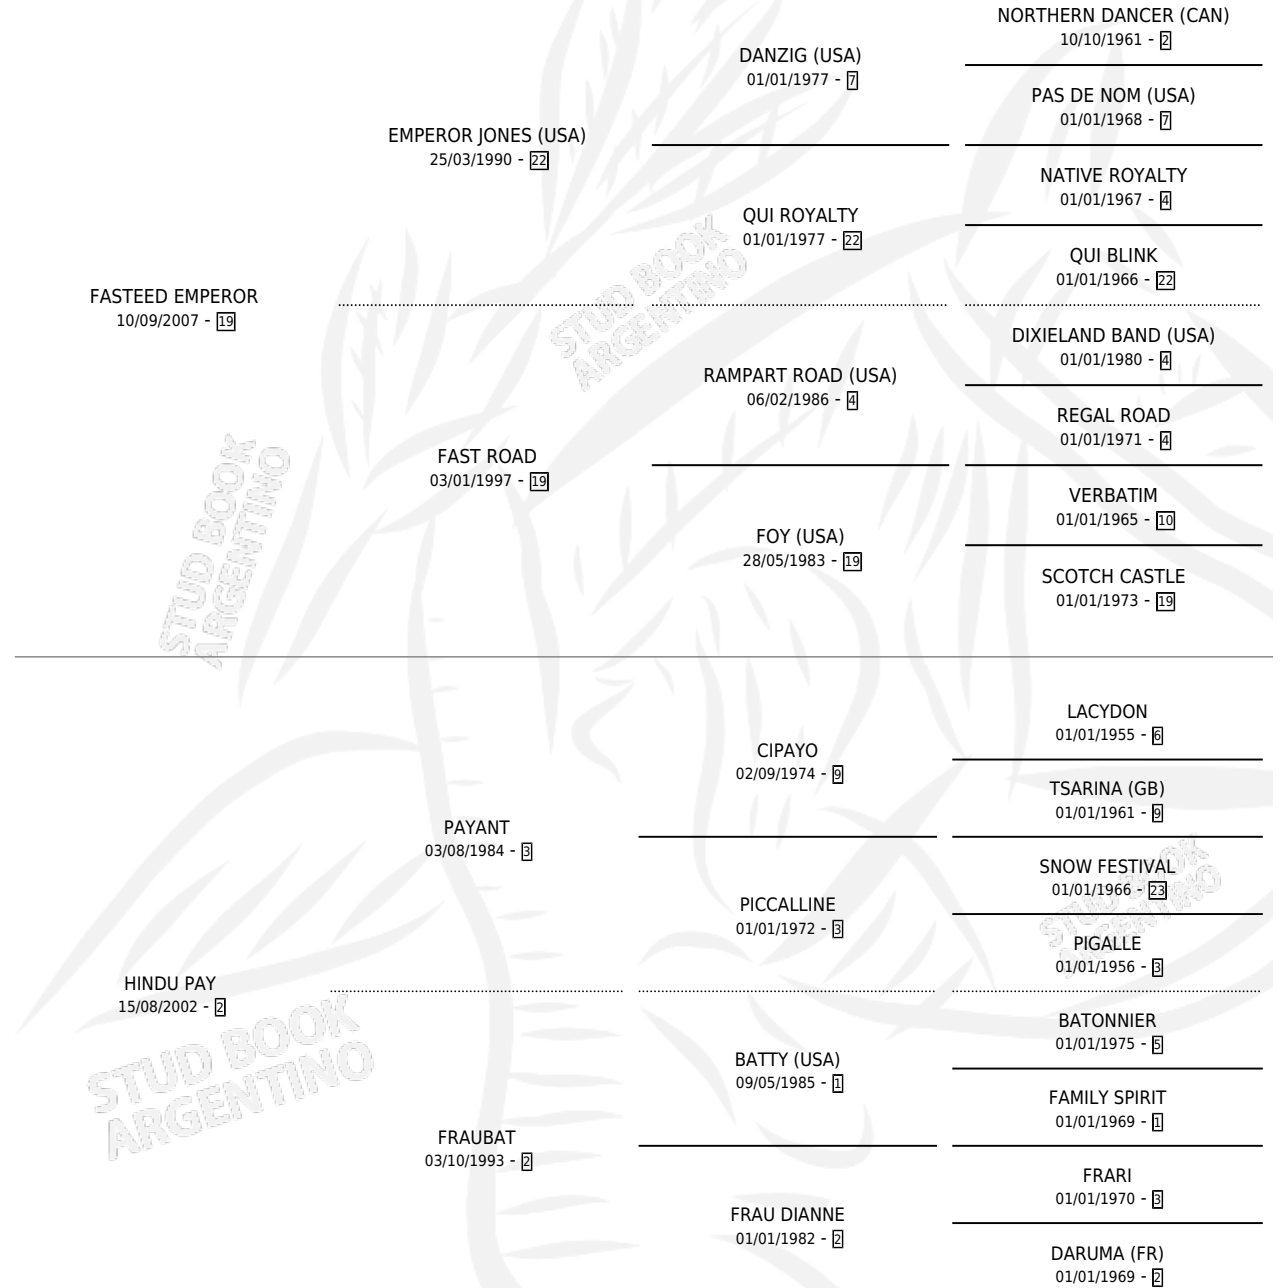

WINTER EMPEROR

por **FASTEED EMPEROR** y **HINDU PAY** por **PAYANT**

Argentina · Macho · Zaino · SP · 25/08/2016
Familia 2-o · Volumen 42

ESTADO

TIPIFICACIÓN SANGUÍNEA	X
TIPIFICACIÓN POR ADN	✓
PASAPORTE	✓
IDENTIFICACIÓN POR MICROCHIP	✓
REPRODUCTOR	X

Lugar de nacimiento: Mabel Leonor

Criador: Mabel Leonor

PEDIGREE

WINTER EMPEROR

Datos oficiales del Stud Book Argentino

Documento generado el 05/05/2026

studbook.org.ar