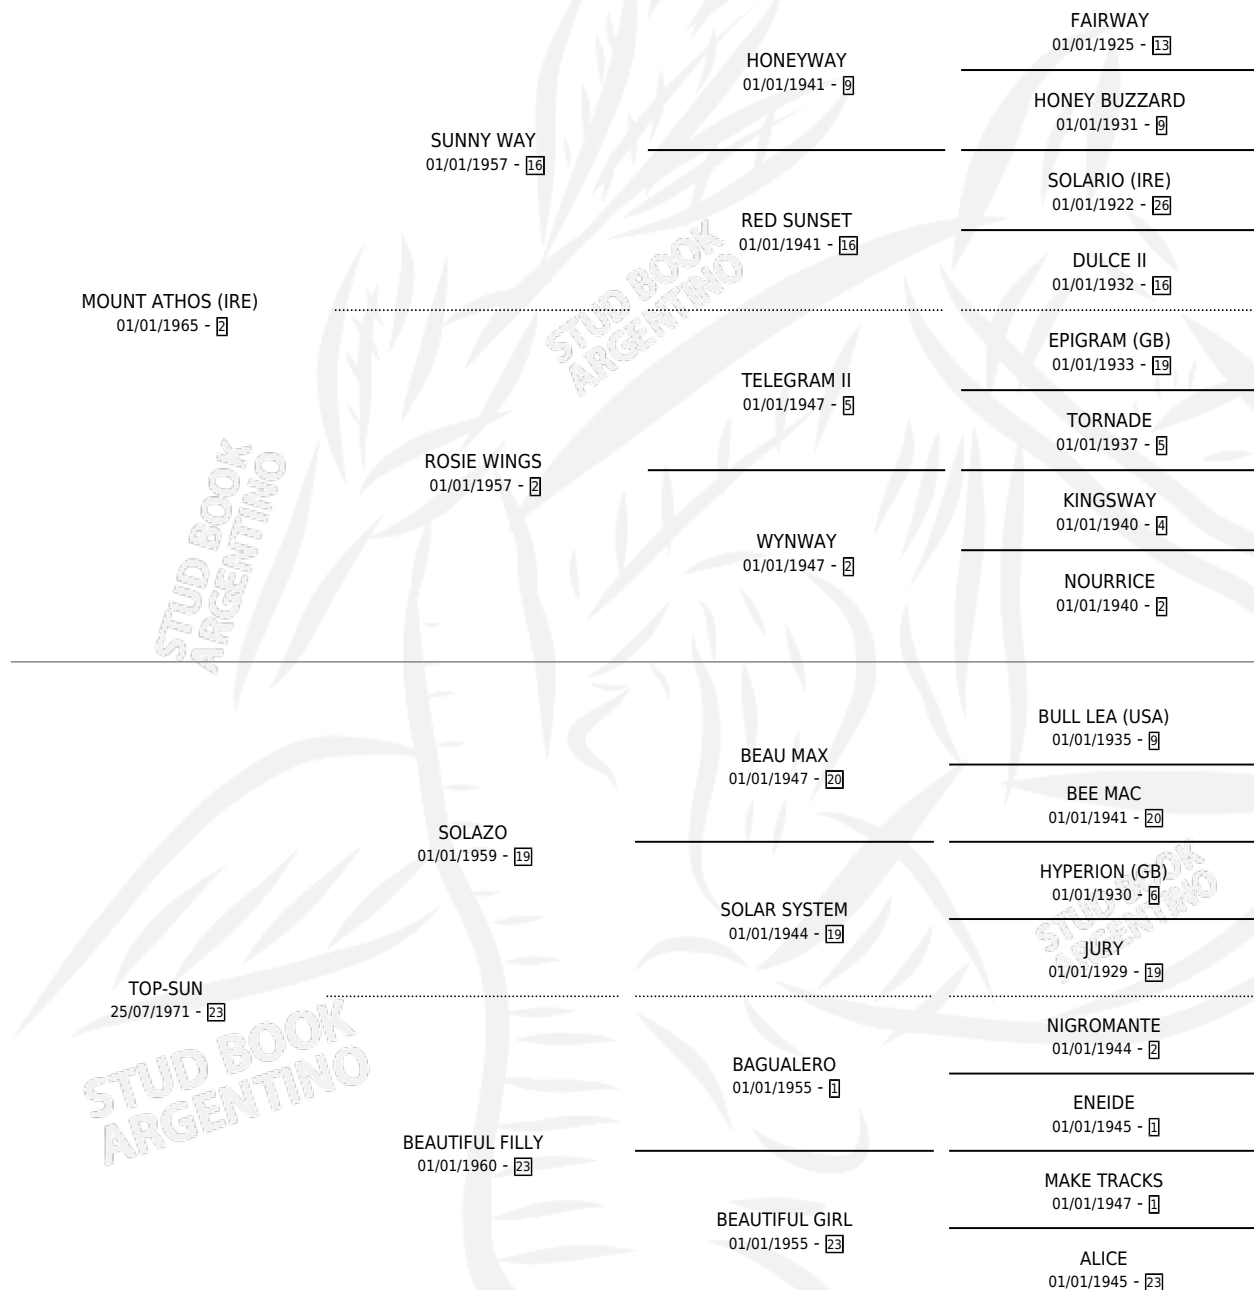

TOTEM

por **MOUNT ATHOS (IRE)** y **TOP-SUN** por **SOLAZO**

Argentina · Macho · Alazan · SP · 14/10/1976
Familia 23-a · Volumen 29

ESTADO

TIPIFICACIÓN SANGUÍNEA	✓
TIPIFICACIÓN POR ADN	X
PASAPORTE	X
IDENTIFICACIÓN POR MICROCHIP	X
REPRODUCTOR	✓

Lugar de nacimiento: Campo particular

Criador: Sin dato

~

HIJOS

	MACHOS	HEMBRAS
31 NACIERON	16	15
11 CORRIERON	7	4
8 GANARON	5	3

0 GANADORES **CL** **0** GANADORES **GR** **0** GANADORES **G1**

PEDIGREE

CAMPAÑA

Solo carreras oficiales de Argentina

POR EDAD

EDAD	CC	1°	2°	3°	4°	5°	NP	CLC	CLG	CLCG1	CLGG1	IMPORTE	GANANCIA / CC
3 AÑOS	2	2	0	0	0	0	0	0	0	0	0	\$0	\$0
4 AÑOS	3	1	0	1	1	0	0	1	0	0	0	\$0	\$0
5 AÑOS	1	1	0	0	0	0	0	0	0	0	0	\$0	\$0
6 AÑOS	8	6	2	0	0	0	0	0	0	0	0	\$0	\$0
7 AÑOS	4	2	0	1	1	0	0	3	2	0	0	\$0	\$0
TOTALES	18	12	2	2	2	0	0	4	2	0	0	\$0	\$0
%		66.7%	11.1%	11.1%	11.1%	0.0%	0.0%	22.2%	50.0%	0.0%	0.0%		