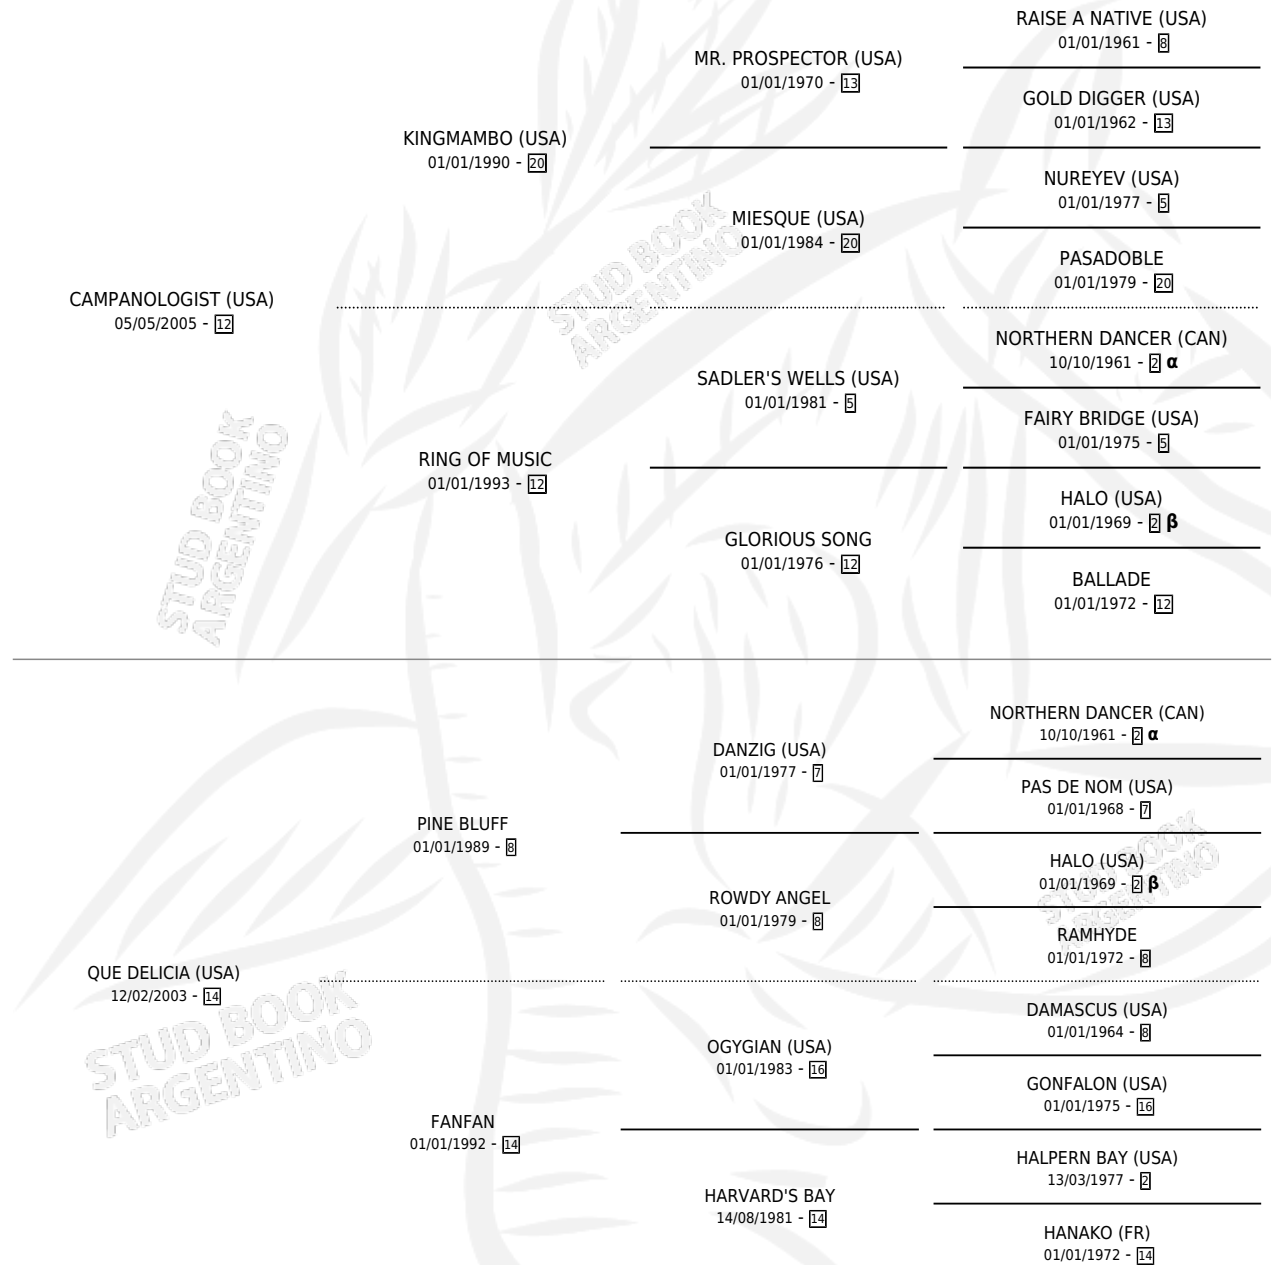

Lugar de nacimiento: Santa Maria De Araras
Criador: Santa Maria De Araras

~

HIJOS

	MACHOS	HEMBRAS
12 NACIERON	4	8
2 CORRIERON	1	1

SIN ACTUACIONES

PEDIGREE

INBREEDING : **α,β**

CAMPAÑA

Solo carreras oficiales de Argentina

POR EDAD

EDAD	CC	1°	2°	3°	4°	5°	NP	CLC	CLG	CLCG1	CLGG1	IMPORTE	GANANCIA / CC
2 AÑOS	2	0	1	0	0	0	1	0	0	0	0	\$60,000	\$30,000
3 AÑOS	3	0	2	1	0	0	0	0	0	0	0	\$218,500	\$72,833
4 AÑOS	8	3	1	0	2	1	1	4	0	3	0	\$1,736,800	\$217,100
TOTALES	13	3	4	1	2	1	2	4	0	3	0	\$2,015,300	\$155,023
%		23.1%	30.8%	7.7%	15.4%	7.7%	15.4%	30.8%	0.0%	75.0%	0.0%		