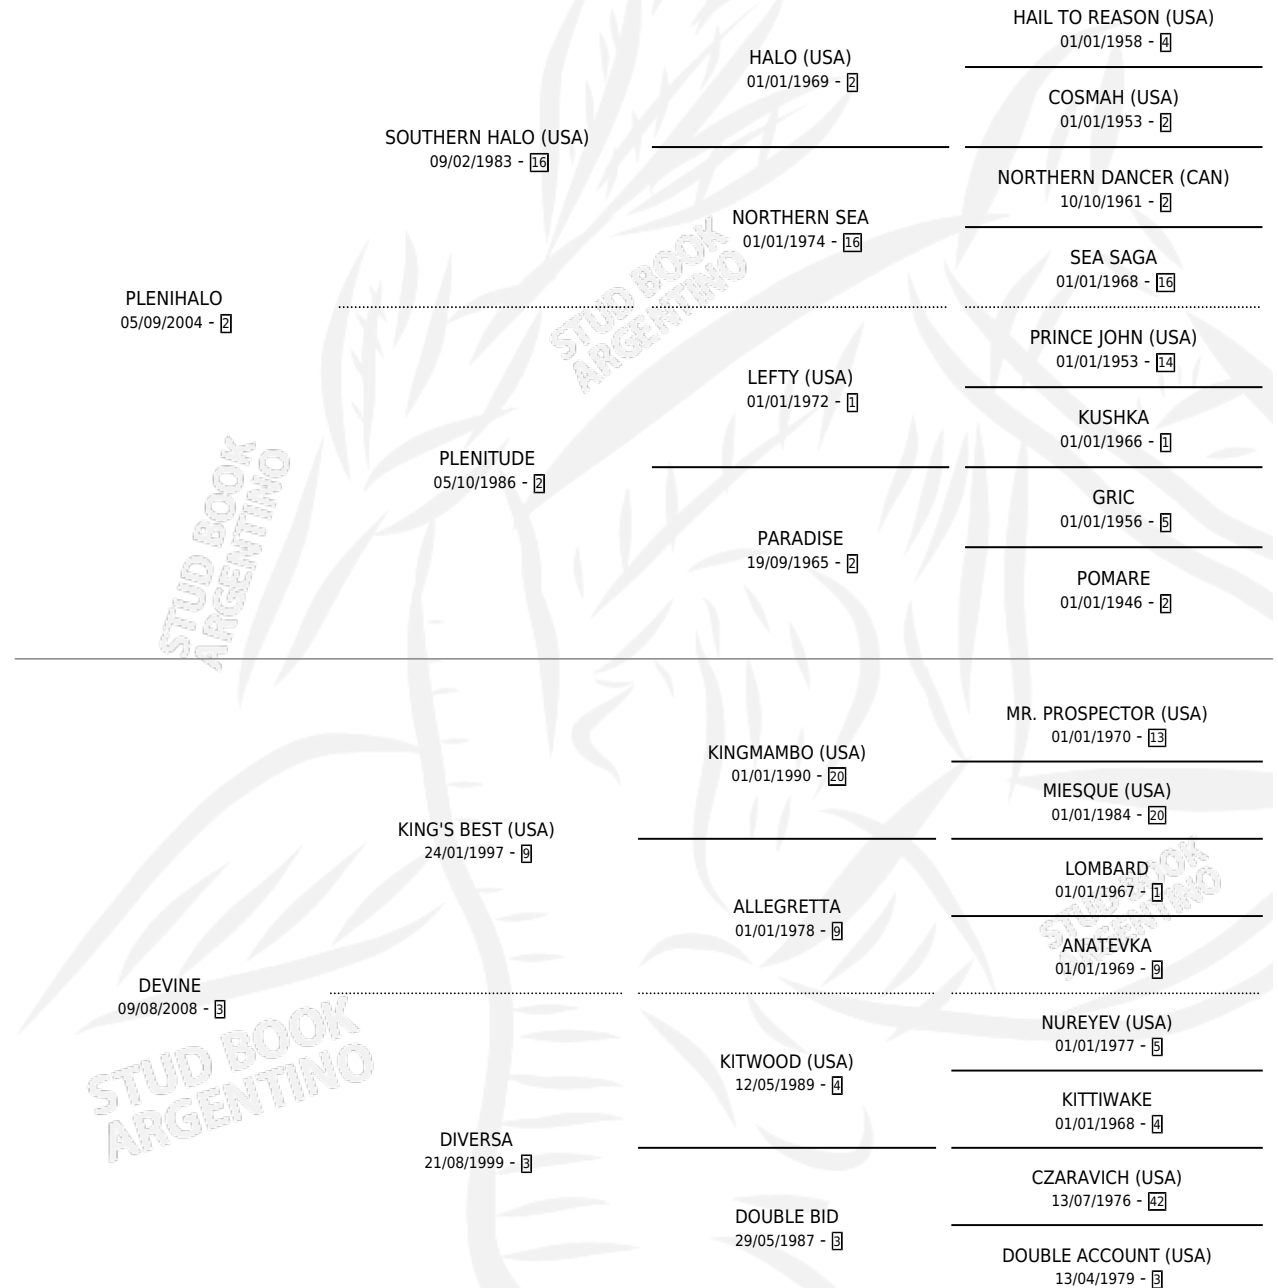

PLENIDEV

por **PLENIHALO** y **DEVINE** por **KING'S BEST (USA)**

Argentina · Hembra · Alazan · SP · 02/08/2016
Familia 3-n · Volumen 42

ESTADO

TIPIFICACIÓN SANGUÍNEA	X
TIPIFICACIÓN POR ADN	X
PASAPORTE	X
IDENTIFICACIÓN POR MICROCHIP	X
REPRODUCTOR	X

Lugar de nacimiento: Adeodato

Criador: Adeodato

PEDIGREE

PLENIDEV

Datos oficiales del Stud Book Argentino

Documento generado el 26/04/2026

studbook.org.ar