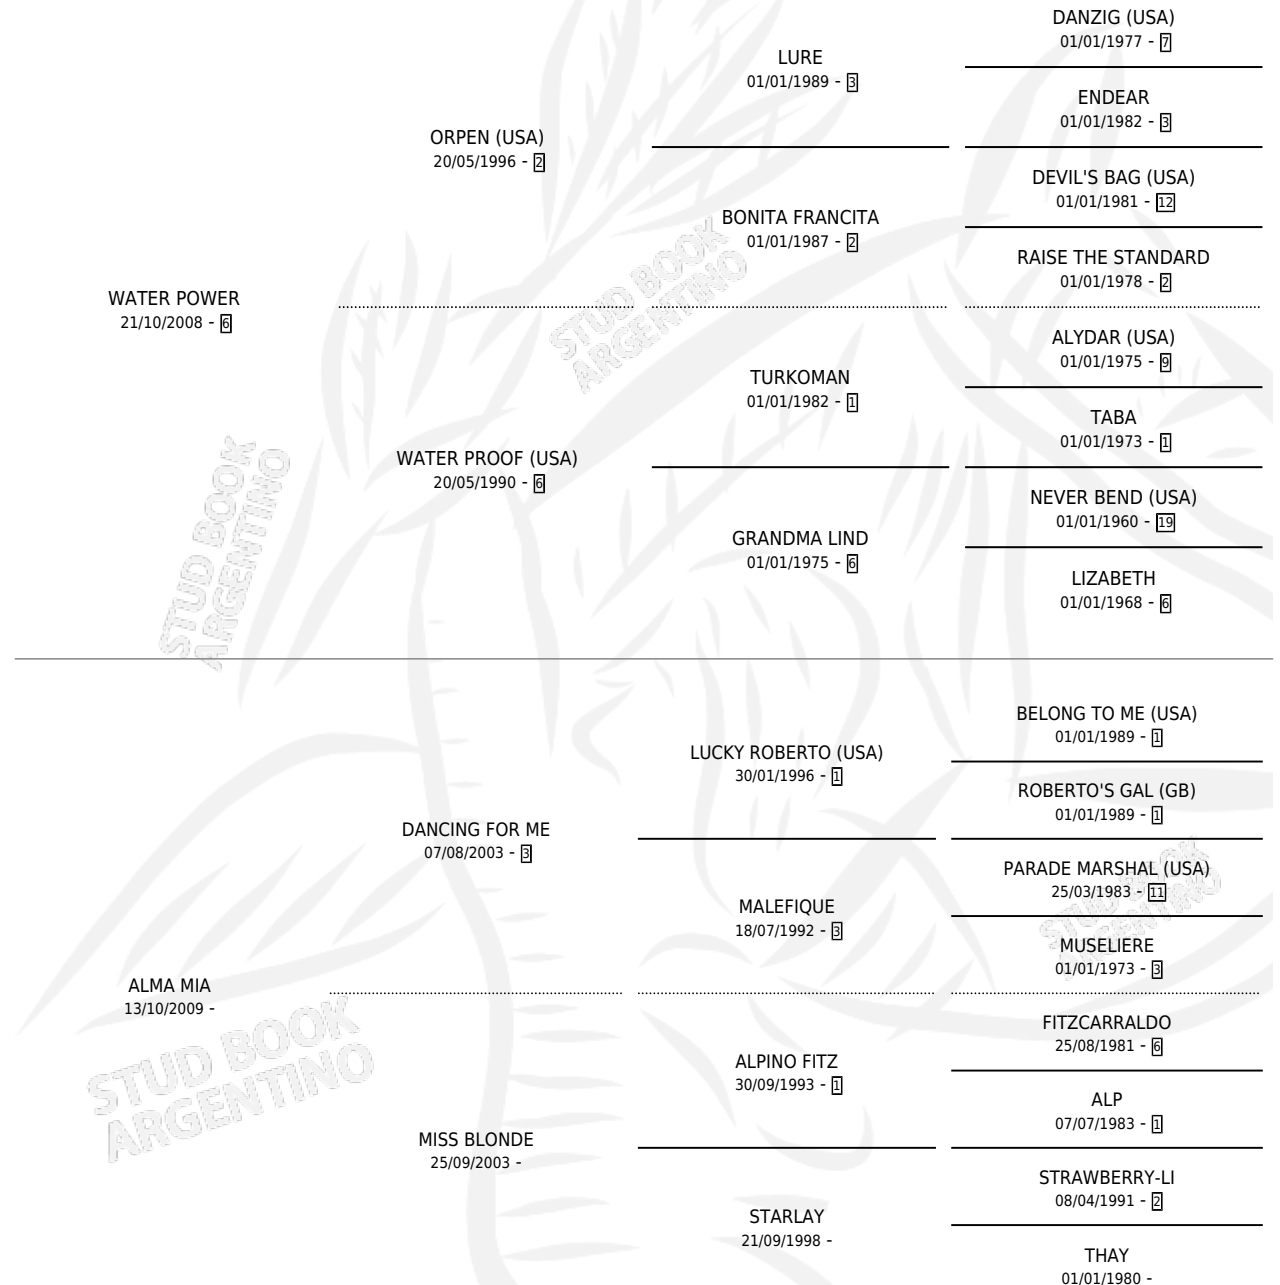

ALMA CRIOLLA

por WATER POWER y ALMA MIA por DANCING FOR ME

Argentina · Hembra · Zaino · SP · 23/08/2016
Familia · Volumen 42

ESTADO

TIPIFICACIÓN SANGUÍNEA	X
TIPIFICACIÓN POR ADN	✓
PASAPORTE	✓
IDENTIFICACIÓN POR MICROCHIP	✓
REPRODUCTOR	X

Lugar de nacimiento: El Campeador

Criador: El Campeador

PEDIGREE

ALMA CRIOLLA

Datos oficiales del Stud Book Argentino

Documento generado el 10/05/2026

studbook.org.ar