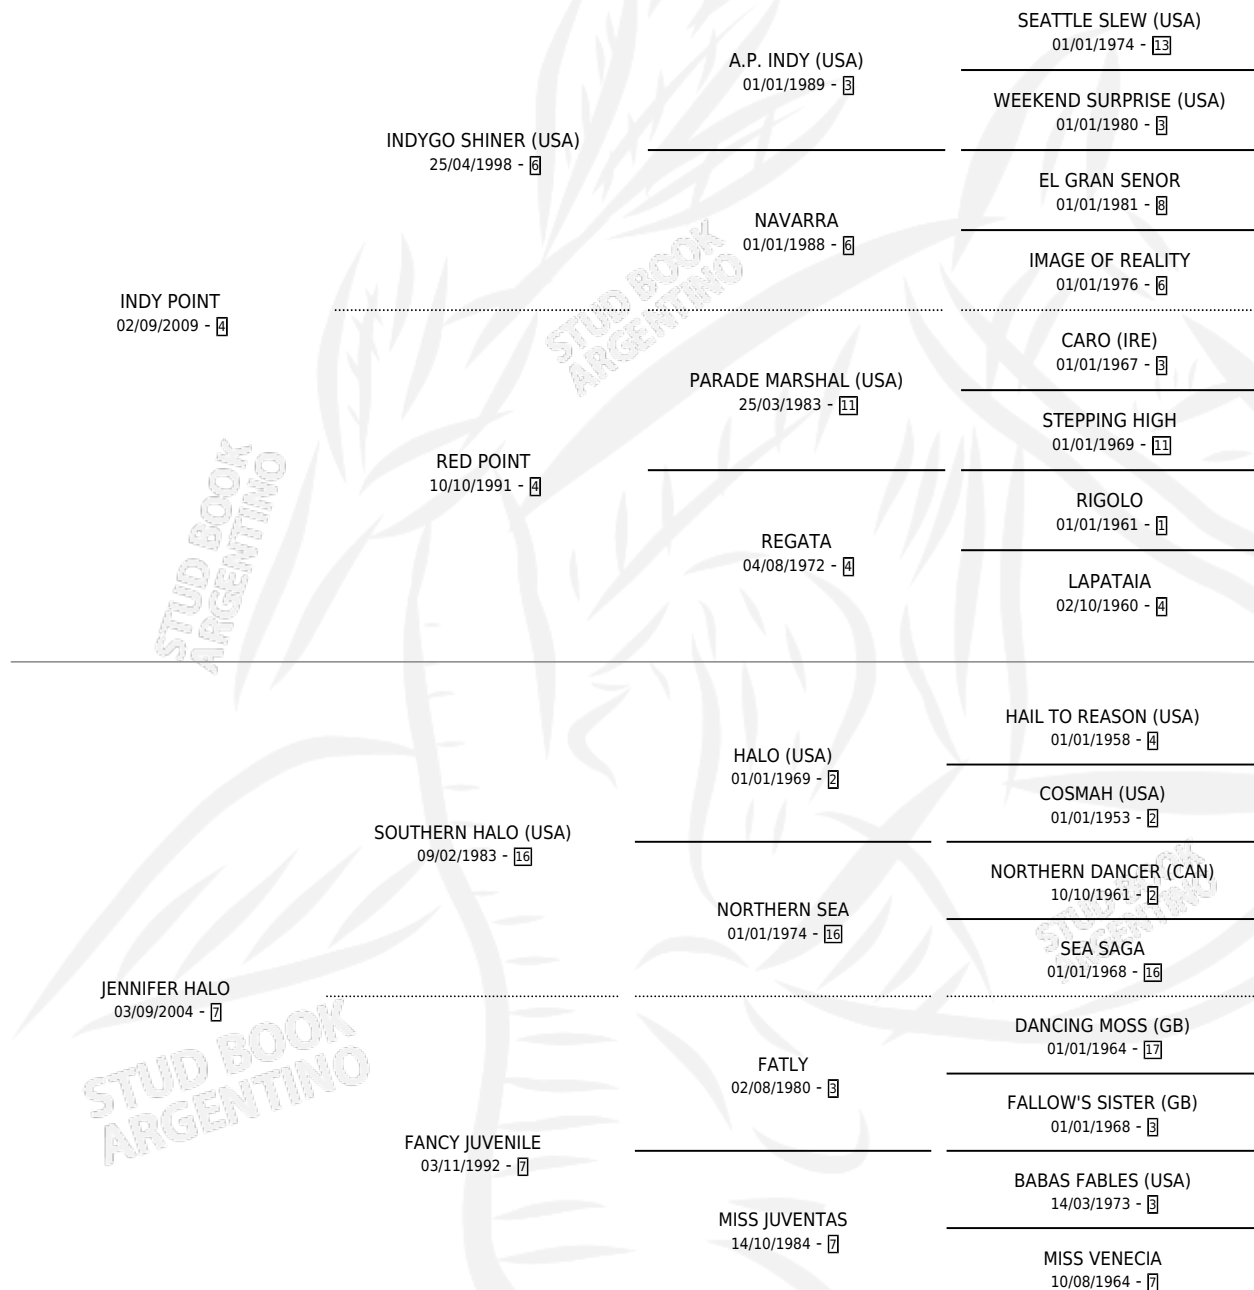

BAMBUQUITA

por **INDY POINT** y **JENNIFER HALO** por **SOUTHERN HALO (USA)**

Argentina · Hembra · Zaino · SP · 14/09/2016
Familia 7 · Volumen 42

ESTADO

TIPIFICACIÓN SANGUÍNEA	X
TIPIFICACIÓN POR ADN	✓
PASAPORTE	✓
IDENTIFICACIÓN POR MICROCHIP	✓
REPRODUCTOR	✓

Lugar de nacimiento: La Fortaleza
Criador: La Fortaleza

~

HIJOS

	MACHOS	HEMBRAS
2 NACIERON	1	1
SIN ACTUACIONES		

PEDIGREE

CAMPAÑA

Solo carreras oficiales de Argentina

POR EDAD