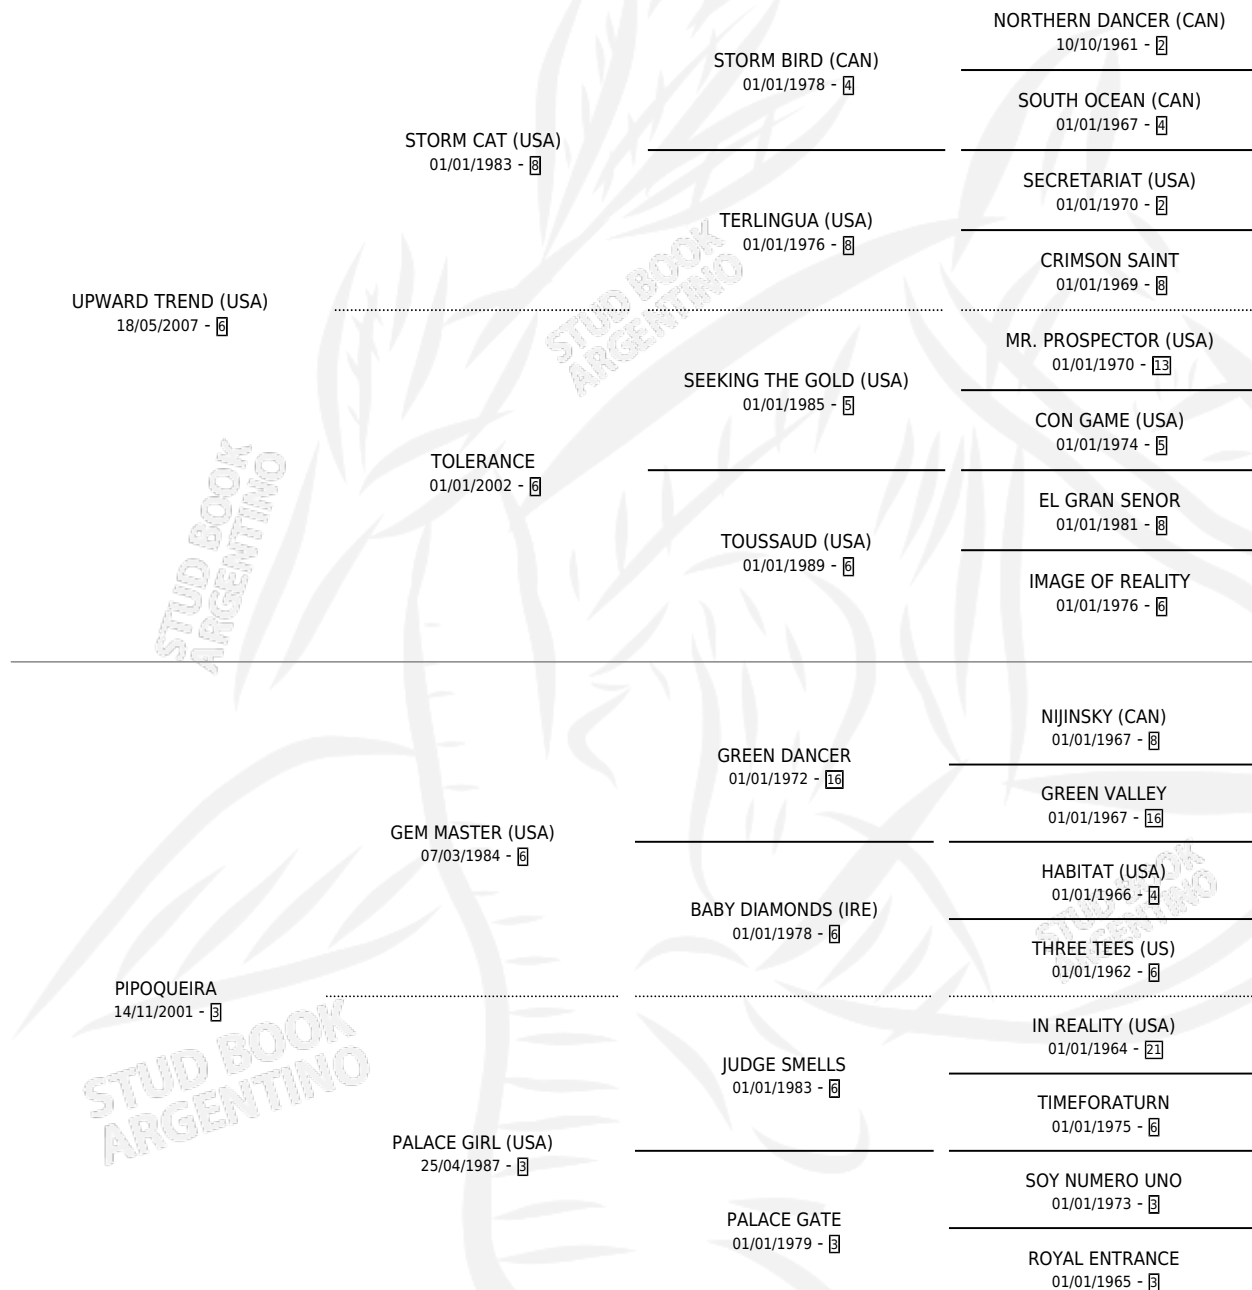

APOTEK

por **UPWARD TREND (USA)** y **PIPOQUEIRA** por **GEM MASTER (USA)**

Argentina · Macho · Zaino · SP · 18/08/2016
Familia 3-I · Volumen 42

ESTADO

TIPIFICACIÓN SANGUÍNEA	X
TIPIFICACIÓN POR ADN	✓
PASAPORTE	✓
IDENTIFICACIÓN POR MICROCHIP	✓
REPRODUCTOR	X

Lugar de nacimiento: Altos Del Salado
Criador: Altos Del Salado

PEDIGREE

CAMPAÑA

Solo carreras oficiales de Argentina

POR EDAD

EDAD	CC	1°	2°	3°	4°	5°	NP	CLC	CLG	CLCG1	CLGG1	IMPORTE	GANANCIA / CC
3 AÑOS	3	0	0	0	0	1	2	0	0	0	0	\$16,000	\$5,333
4 AÑOS	3	1	0	0	0	1	1	0	0	0	0	\$122,400	\$40,800
TOTALES	6	1	0	0	0	2	3	0	0	0	0	\$138,400	\$23,067
%		16.7%	0.0%	0.0%	0.0%	33.3%	50.0%	0.0%	0.0%	0.0%	0.0%		