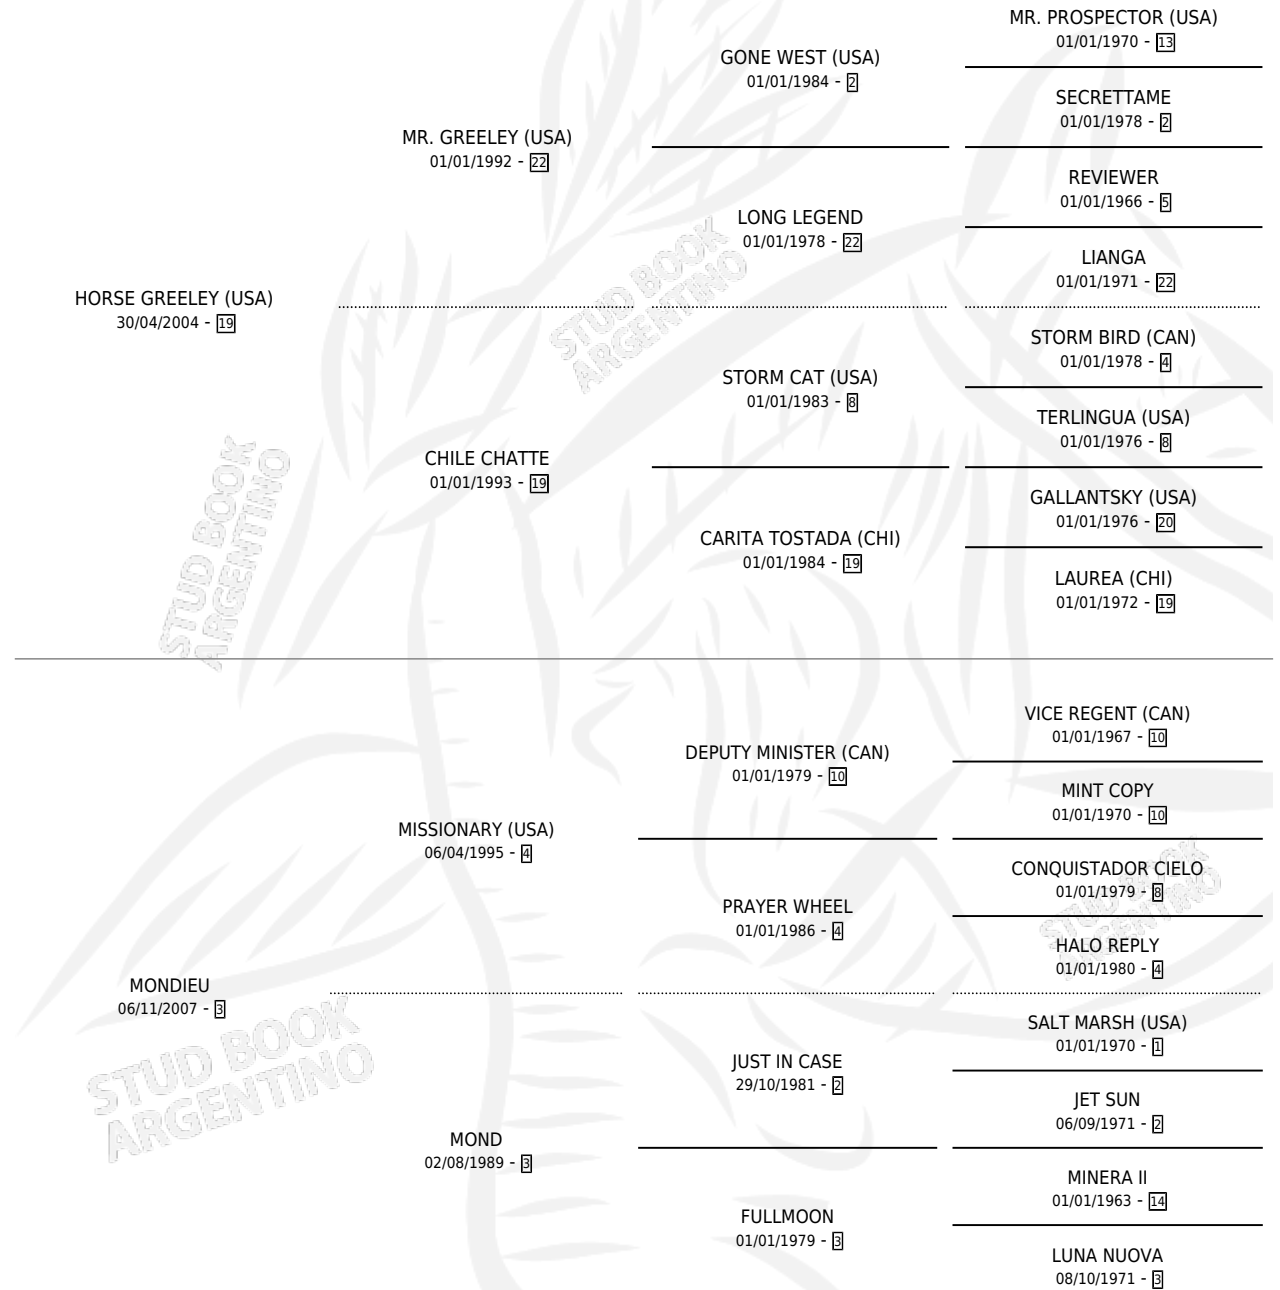

OJO LEGENDARIO

por HORSE GREELEY (USA) y MONDIEU por MISSIONARY (USA)

Argentina · Macho · Alazan · SP · 25/09/2016
Familia 3-o · Volumen 42

ESTADO

TIPIFICACIÓN SANGUÍNEA	X
TIPIFICACIÓN POR ADN	✓
PASAPORTE	✓
IDENTIFICACIÓN POR MICROCHIP	✓
REPRODUCTOR	X

Lugar de nacimiento: Buen Ojo
Criador: Buen Ojo

PEDIGREE