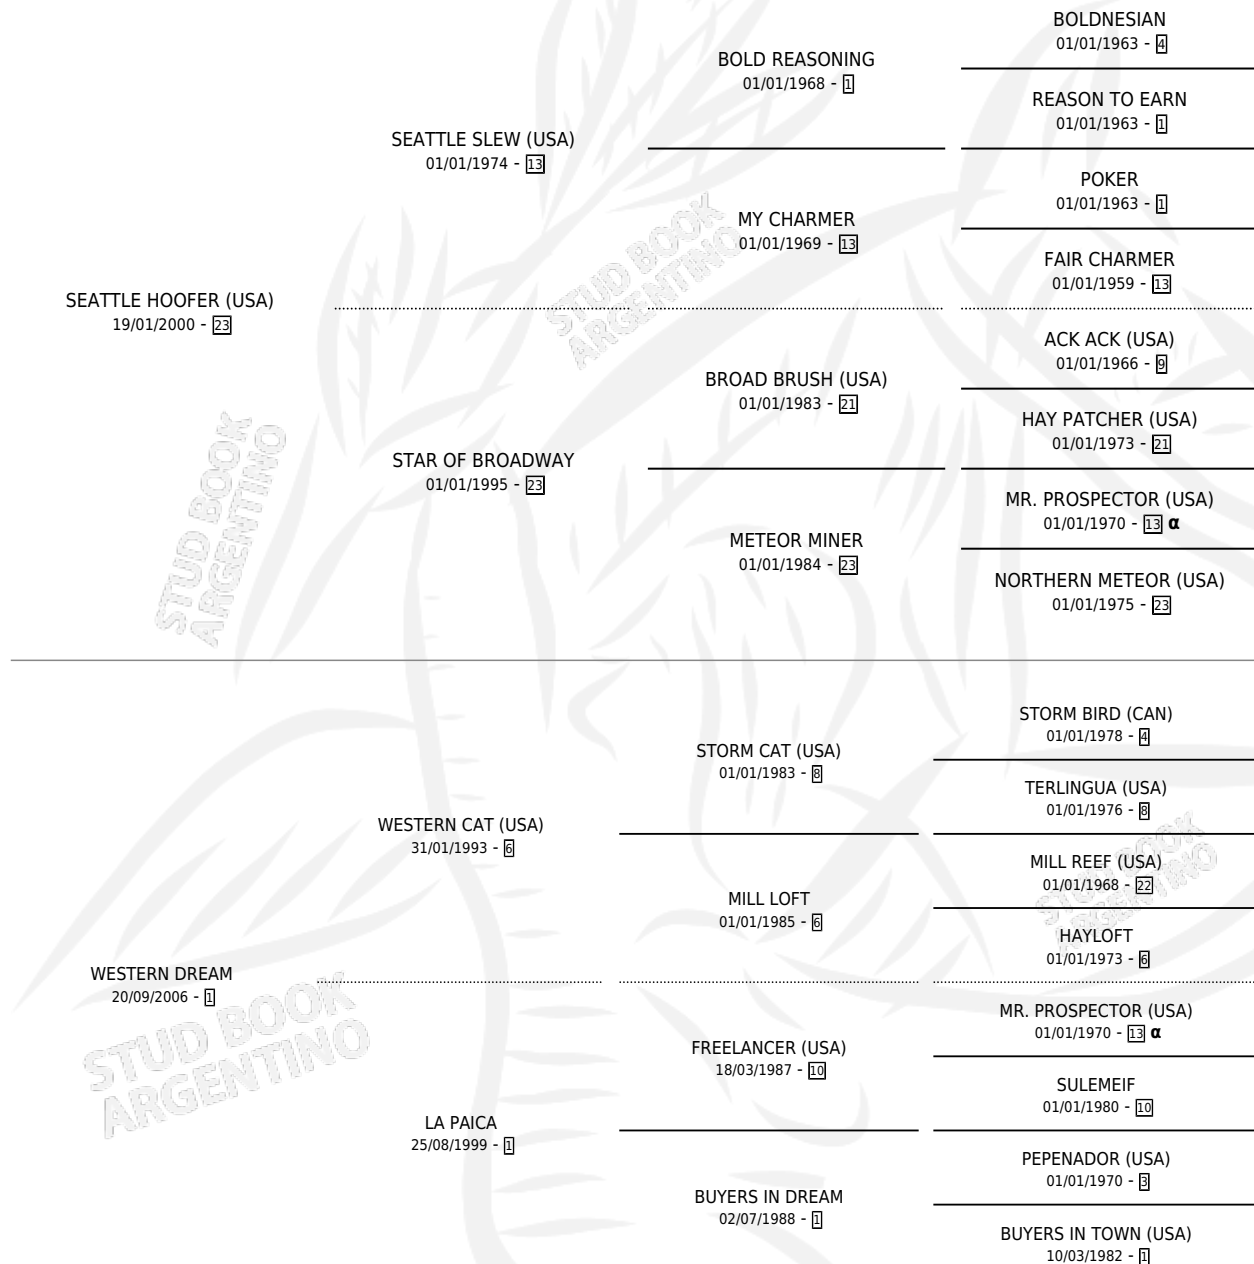

SOS SOÑADA

por SEATTLE HOOFER (USA) y WESTERN DREAM por
WESTERN CAT (USA)

Argentina · Hembra · Zaino · SP · 18/08/2016
Familia 1 · Volumen 42

ESTADO

TIPIFICACIÓN SANGUÍNEA	X
TIPIFICACIÓN POR ADN	✓
PASAPORTE	✓
IDENTIFICACIÓN POR MICROCHIP	✓
REPRODUCTOR	X

Lugar de nacimiento: Esece
Criador: Esece

PEDIGREE

INBREEDING : α

CAMPAÑA

Solo carreras oficiales de Argentina

POR EDAD

EDAD	CC	1°	2°	3°	4°	5°	NP	CLC	CLG	CLCG1	CLGG1	IMPORTE	GANANCIA / CC
2 AÑOS	1	0	0	0	0	0	1	0	0	0	0	\$0	\$0
3 AÑOS	4	0	0	0	0	0	4	0	0	0	0	\$0	\$0
TOTALES	5	0	0	0	0	0	5	0	0	0	0	\$0	\$0
%		0.0%	0.0%	0.0%	0.0%	0.0%	100%	0.0%	0.0%	0.0%	0.0%		