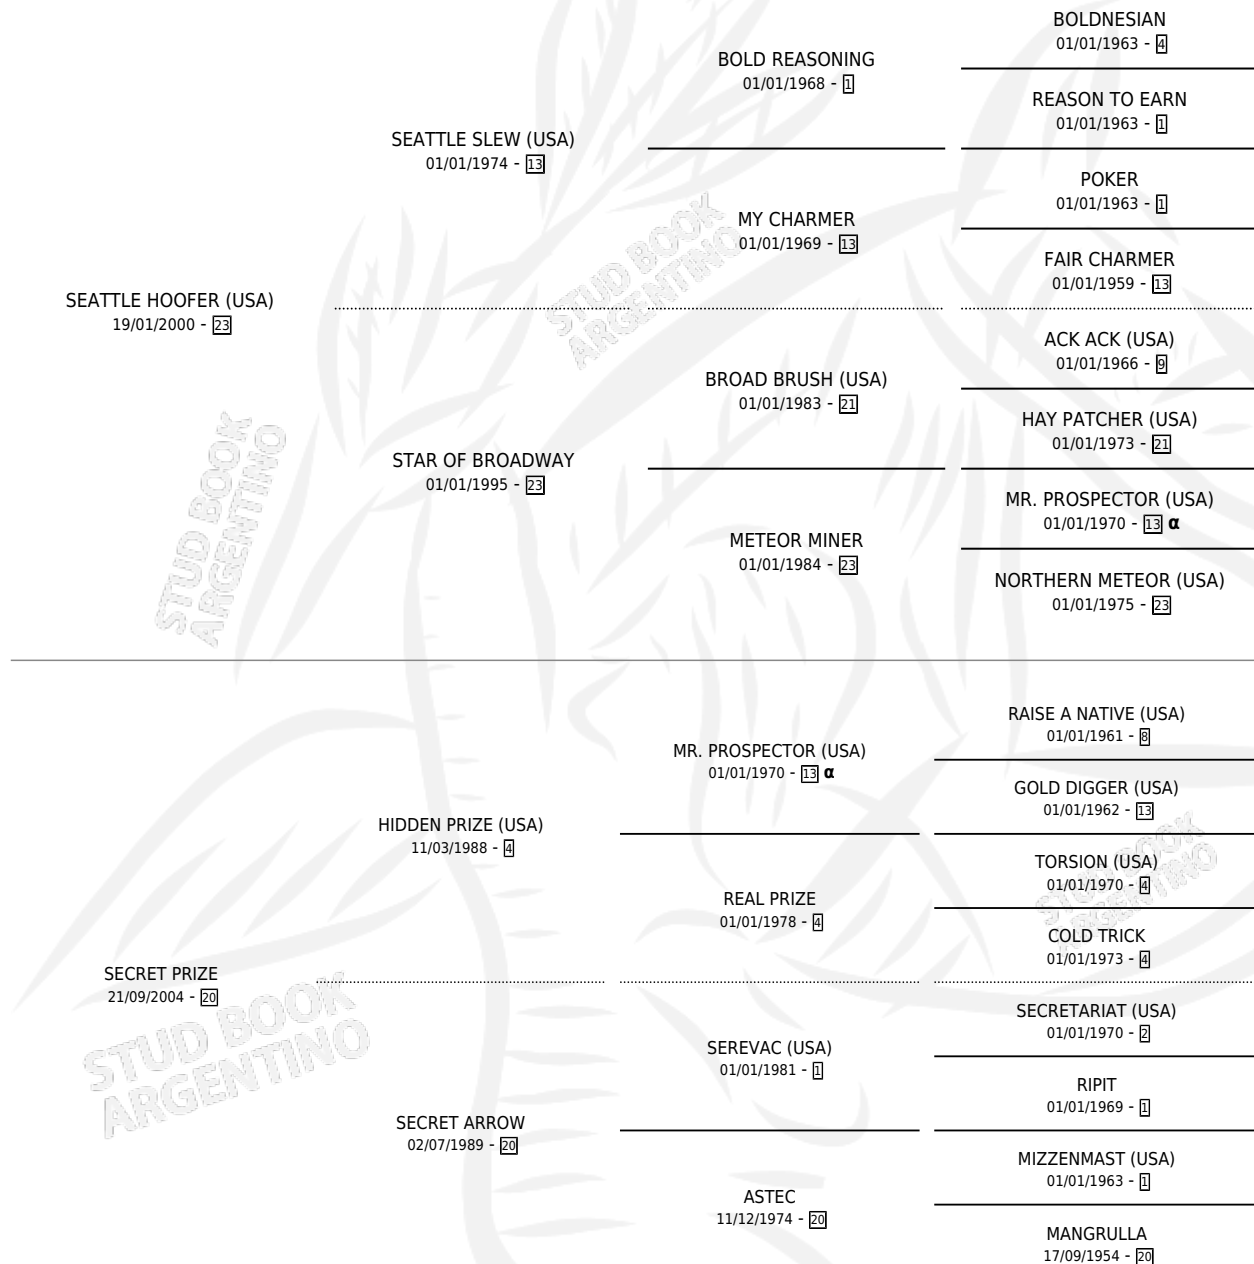

BLACK PRIZE

por SEATTLE HOOFER (USA) y SECRET PRIZE por HIDDEN PRIZE (USA)

Argentina · Macho · Zaino · SP · 13/09/2016
Familia 20 · Volumen 42

ESTADO

TIPIFICACIÓN SANGUÍNEA	X
TIPIFICACIÓN POR ADN	✓
PASAPORTE	✓
IDENTIFICACIÓN POR MICROCHIP	✓
REPRODUCTOR	X

Lugar de nacimiento: Esece
Criador: Haras Bloodhorse S.A.

PEDIGREE

INBREEDING : α

CAMPAÑA

Solo carreras oficiales de Argentina

POR EDAD

EDAD	CC	1°	2°	3°	4°	5°	NP	CLC	CLG	CLCG1	CLGG1	IMPORTE	GANANCIA / CC
3 AÑOS	1	0	0	0	0	0	1	0	0	0	0	\$0	\$0
4 AÑOS	3	0	2	0	0	0	1	0	0	0	0	\$95,815	\$31,938
5 AÑOS	2	1	0	0	0	1	0	0	0	0	0	\$264,400	\$132,200
6 AÑOS	2	1	0	0	0	0	1	0	0	0	0	\$330,000	\$165,000
TOTALES	8	2	2	0	0	1	3	0	0	0	0	\$690,215	\$86,277
%		25.0%	25.0%	0.0%	0.0%	12.5%	37.5%	0.0%	0.0%	0.0%	0.0%		

Ganador de 2 carreras en La Plata - \$690,215, a los 5 y 6 años.

POR DISTANCIA

HIPODROMO	CC	1°	2°	3°	4°	5°	NP	CLC	CLG	CLCG1	CLGG1	IMPORTE
SAN ISIDRO	3	0	1	0	0	0	1	0	0	0	0	\$31,815
1200 MTS	1	0	0	0	0	0	1	0	0	0	0	\$0
1300 MTS	1	0	1	0	0	0	0	0	0	0	0	\$31,815
1100 MTS	1	0	0	0	0	0	0	0	0	0	0	\$0
LA PLATA	5	2	1	0	0	1	1	0	0	0	0	\$658,400
1300 MTS	1	1	0	0	0	0	0	0	0	0	0	\$330,000
1200 MTS	4	1	1	0	0	1	1	0	0	0	0	\$328,400