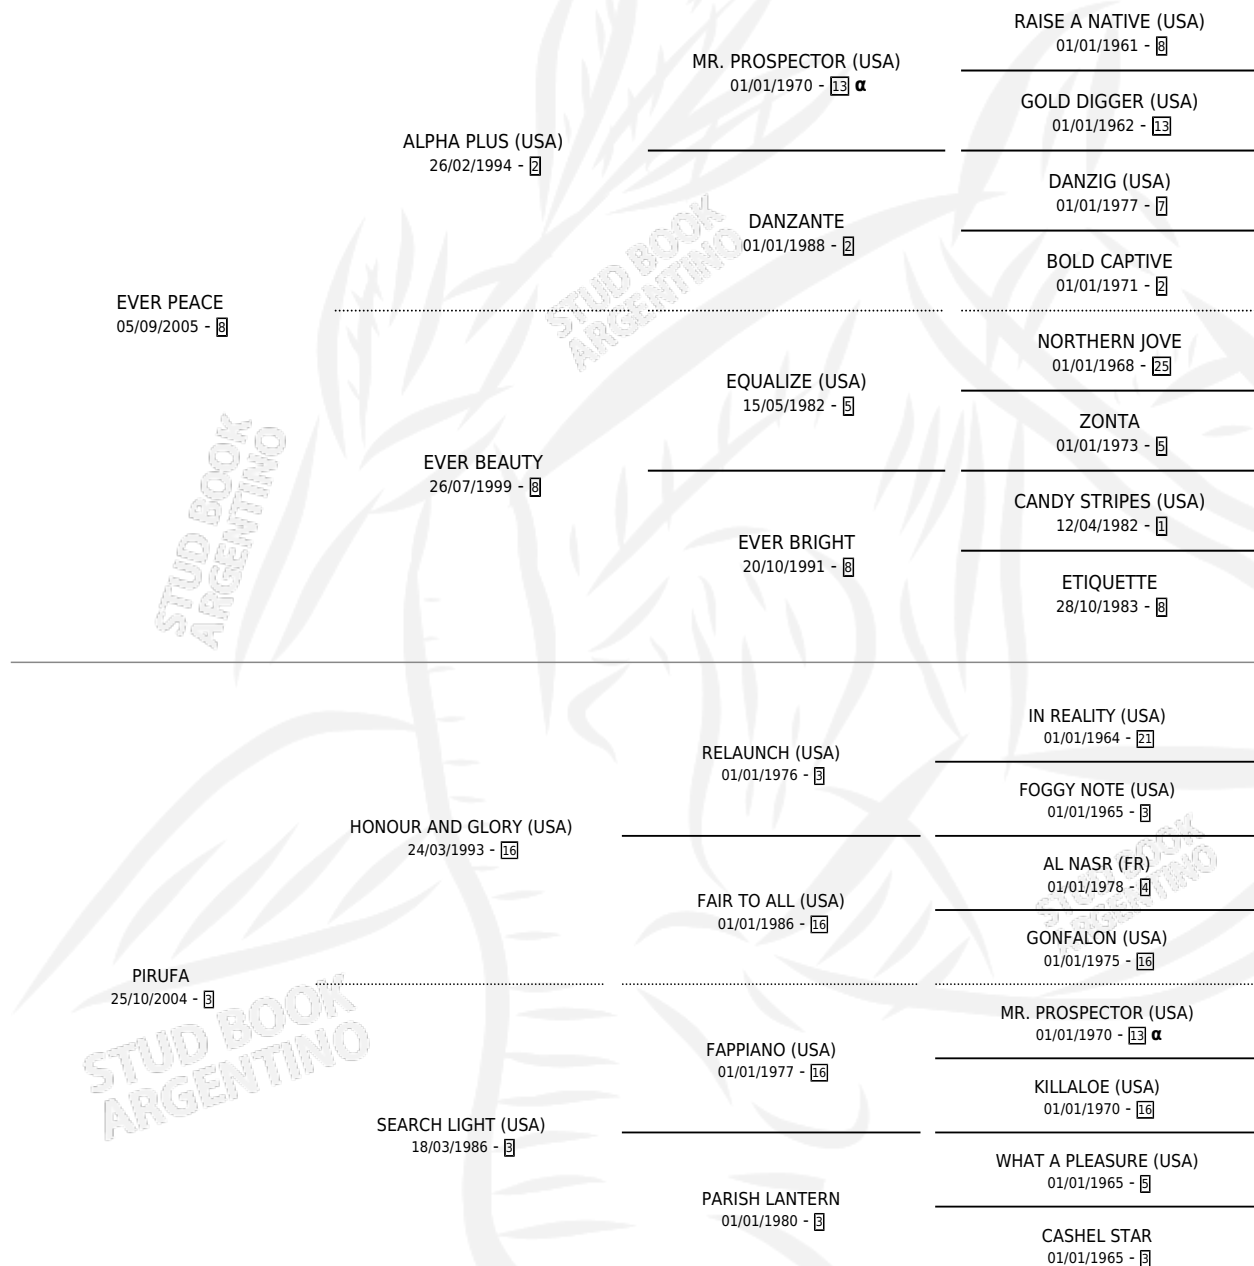

PITUCON

por **EVER PEACE** y **PIRUF**A por **HONOUR AND GLORY**
(USA)

Argentina · Macho · Zaino · SP · 03/09/2016
Familia 3-e · Volumen 42

ESTADO

TIPIFICACIÓN SANGUÍNEA	X
TIPIFICACIÓN POR ADN	✓
PASAPORTE	✓
IDENTIFICACIÓN POR MICROCHIP	✓
REPRODUCTOR	X

Lugar de nacimiento: Alentue
Criador: Alentue

PEDIGREE

INBREEDING : α

PITUCON

Datos oficiales del Stud Book Argentino

Documento generado el 06/05/2026

studbook.org.ar