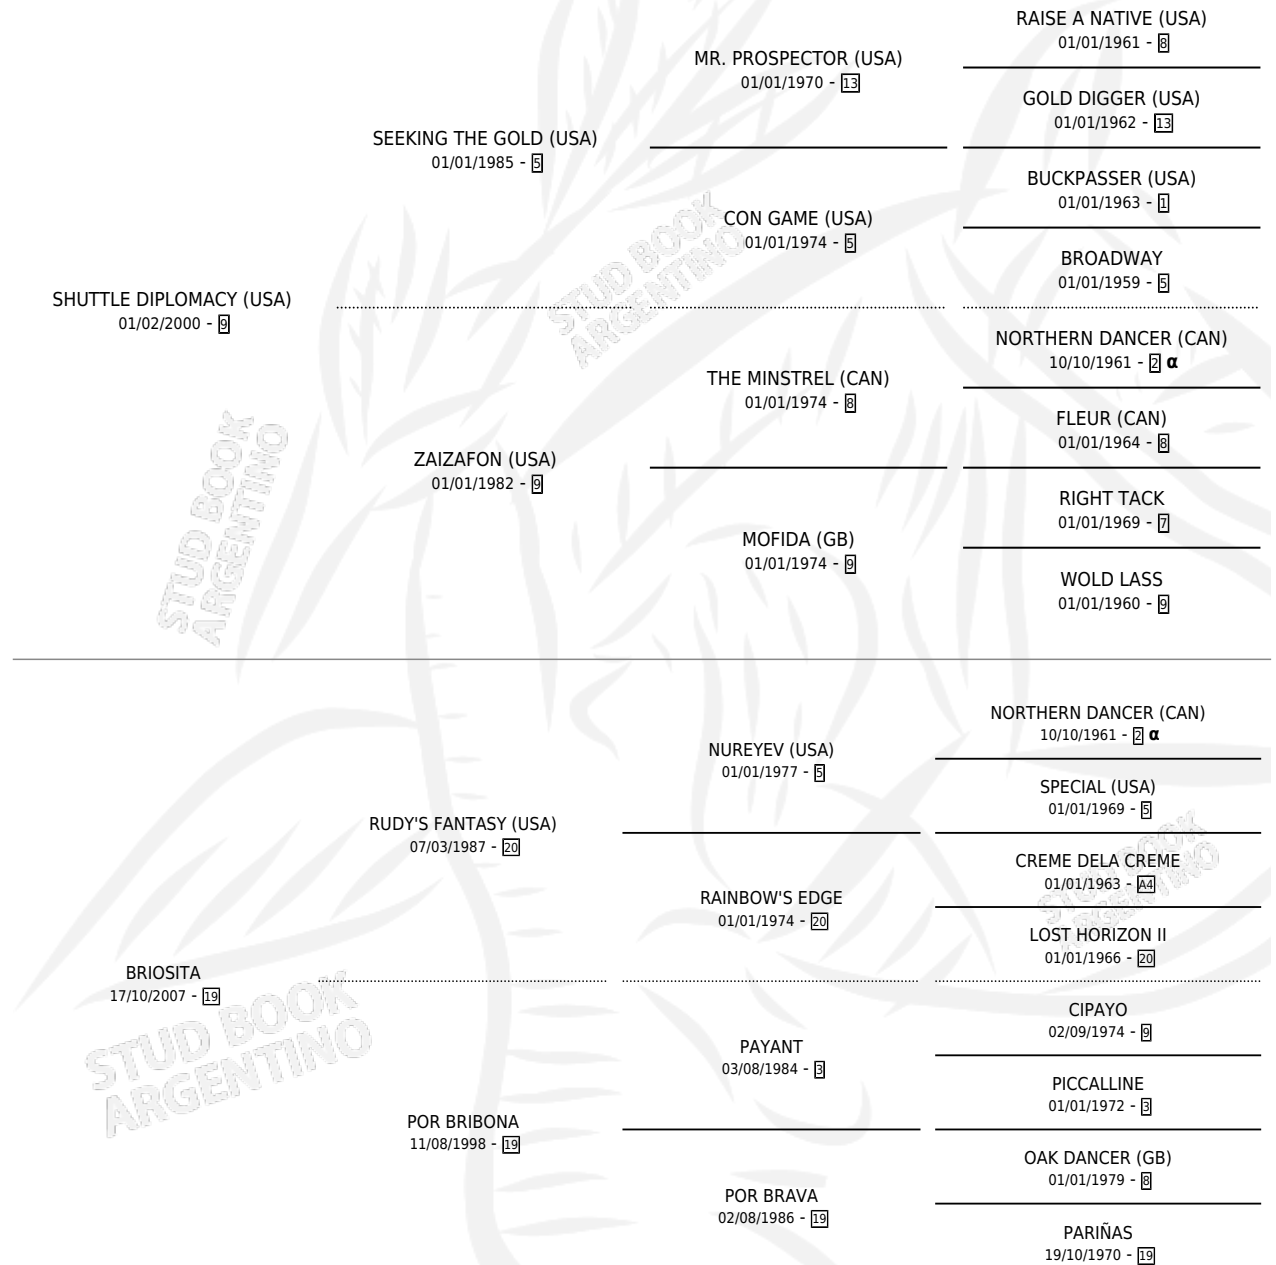

BRISA LEVE

por SHUTTLE DIPLOMACY (USA) y BRIOSITA por RUDY'S FANTASY (USA)

Argentina · Hembra · Zaino · SP · 19/09/2016
Familia 19-c · Volumen 42

ESTADO

TIPIFICACIÓN SANGUÍNEA	X
TIPIFICACIÓN POR ADN	✓
PASAPORTE	✓
IDENTIFICACIÓN POR MICROCHIP	✓
REPRODUCTOR	✓

Lugar de nacimiento: Alentue
Criador: Alentue

~

HIJOS

	MACHOS	HEMBRAS
1 NACIERON	0	1
SIN ACTUACIONES		

PEDIGREE

INBREEDING : α

CAMPAÑA

Solo carreras oficiales de Argentina