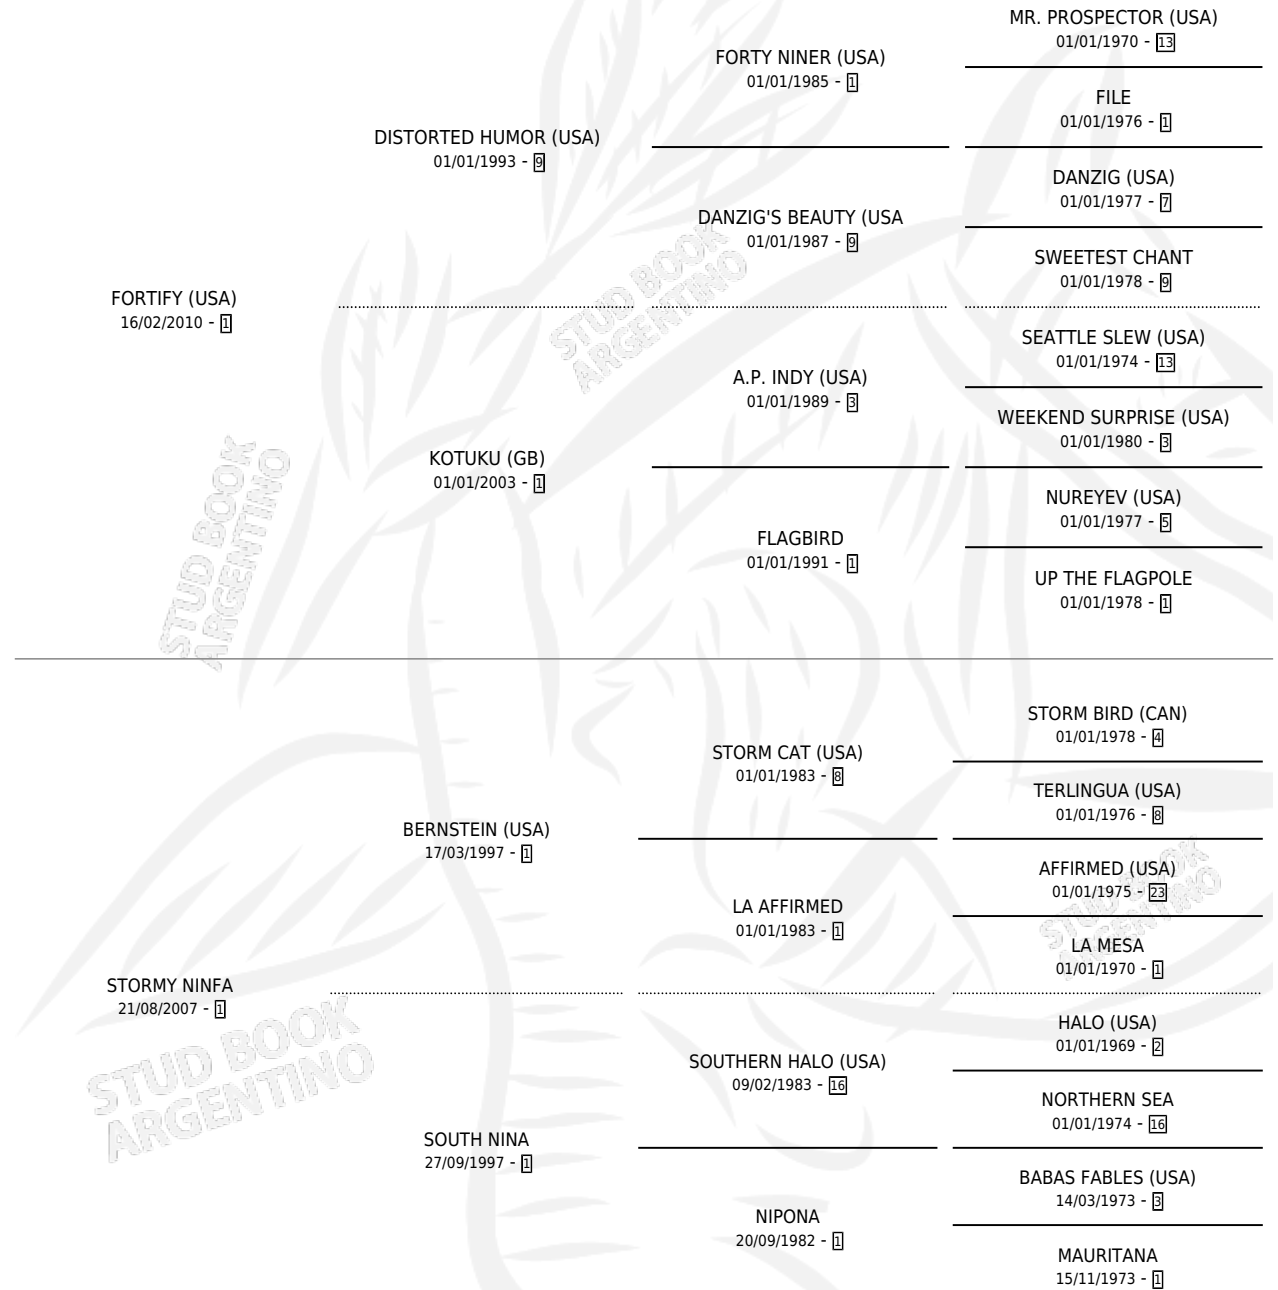

JOY NAIF

por **FORTIFY (USA)** y **STORMY NINFA** por **BERNSTEIN (USA)**

Argentina · Hembra · Zaino Doradillo · SP · 30/08/2016
Familia 1-e · Volumen 42

ESTADO

TIPIFICACIÓN SANGUÍNEA	X
TIPIFICACIÓN POR ADN	✓
PASAPORTE	✓
IDENTIFICACIÓN POR MICROCHIP	✓
REPRODUCTOR	X

Lugar de nacimiento: La Biznaga

Criador: La Biznaga

PEDIGREE

EXPORTACIÓN / IMPORTACIÓN

FECHA	MOVIMIENTO	PAÍS
13/11/2018	EXPORTADO	PERU

JOY NAIF

Datos oficiales del Stud Book Argentino

Documento generado el 09/06/2026