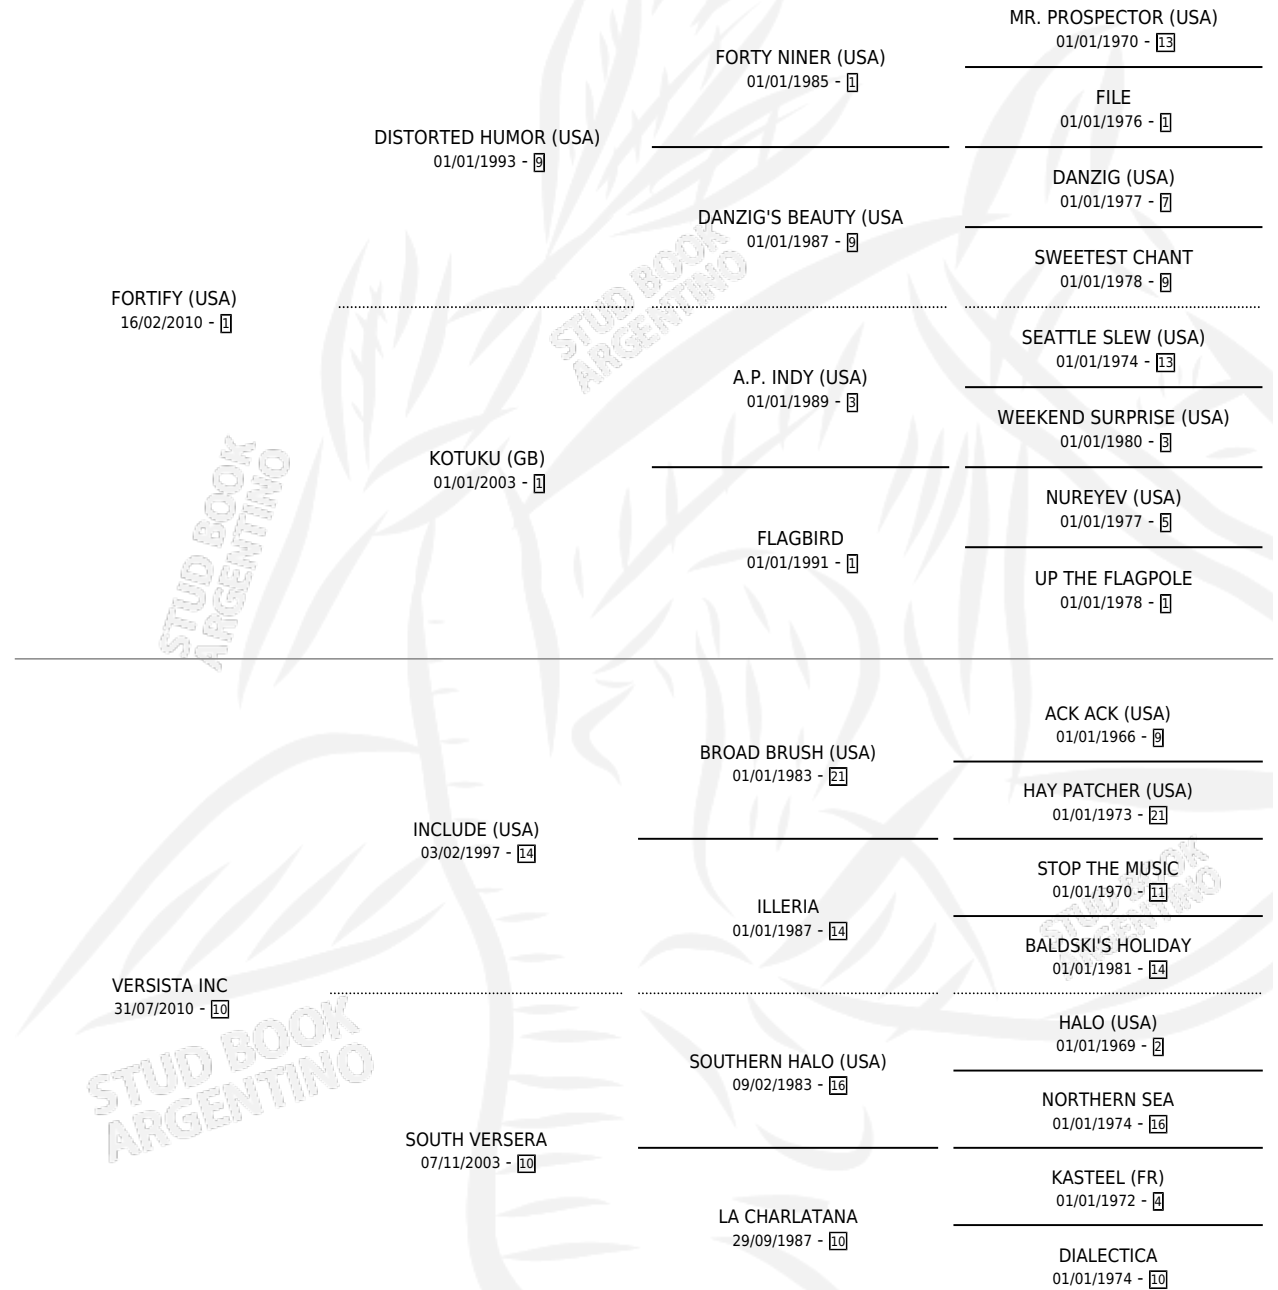

JOY VELIKA

por FORTIFY (USA) y VERSISTA INC por INCLUDE (USA)

Argentina · Hembra · Zaino · SP · 15/09/2016
Familia 10-b · Volumen 42

ESTADO

TIPIFICACIÓN SANGUÍNEA	X
TIPIFICACIÓN POR ADN	✓
PASAPORTE	✓
IDENTIFICACIÓN POR MICROCHIP	✓
REPRODUCTOR	X

Lugar de nacimiento: La Biznaga

Criador: La Biznaga

PEDIGREE

EXPORTACIÓN / IMPORTACIÓN

FECHA	MOVIMIENTO	PAÍS
16/02/2022	EXPORTADO	ESTADOS UNIDOS

~

CAMPAÑA

Solo carreras oficiales de Argentina