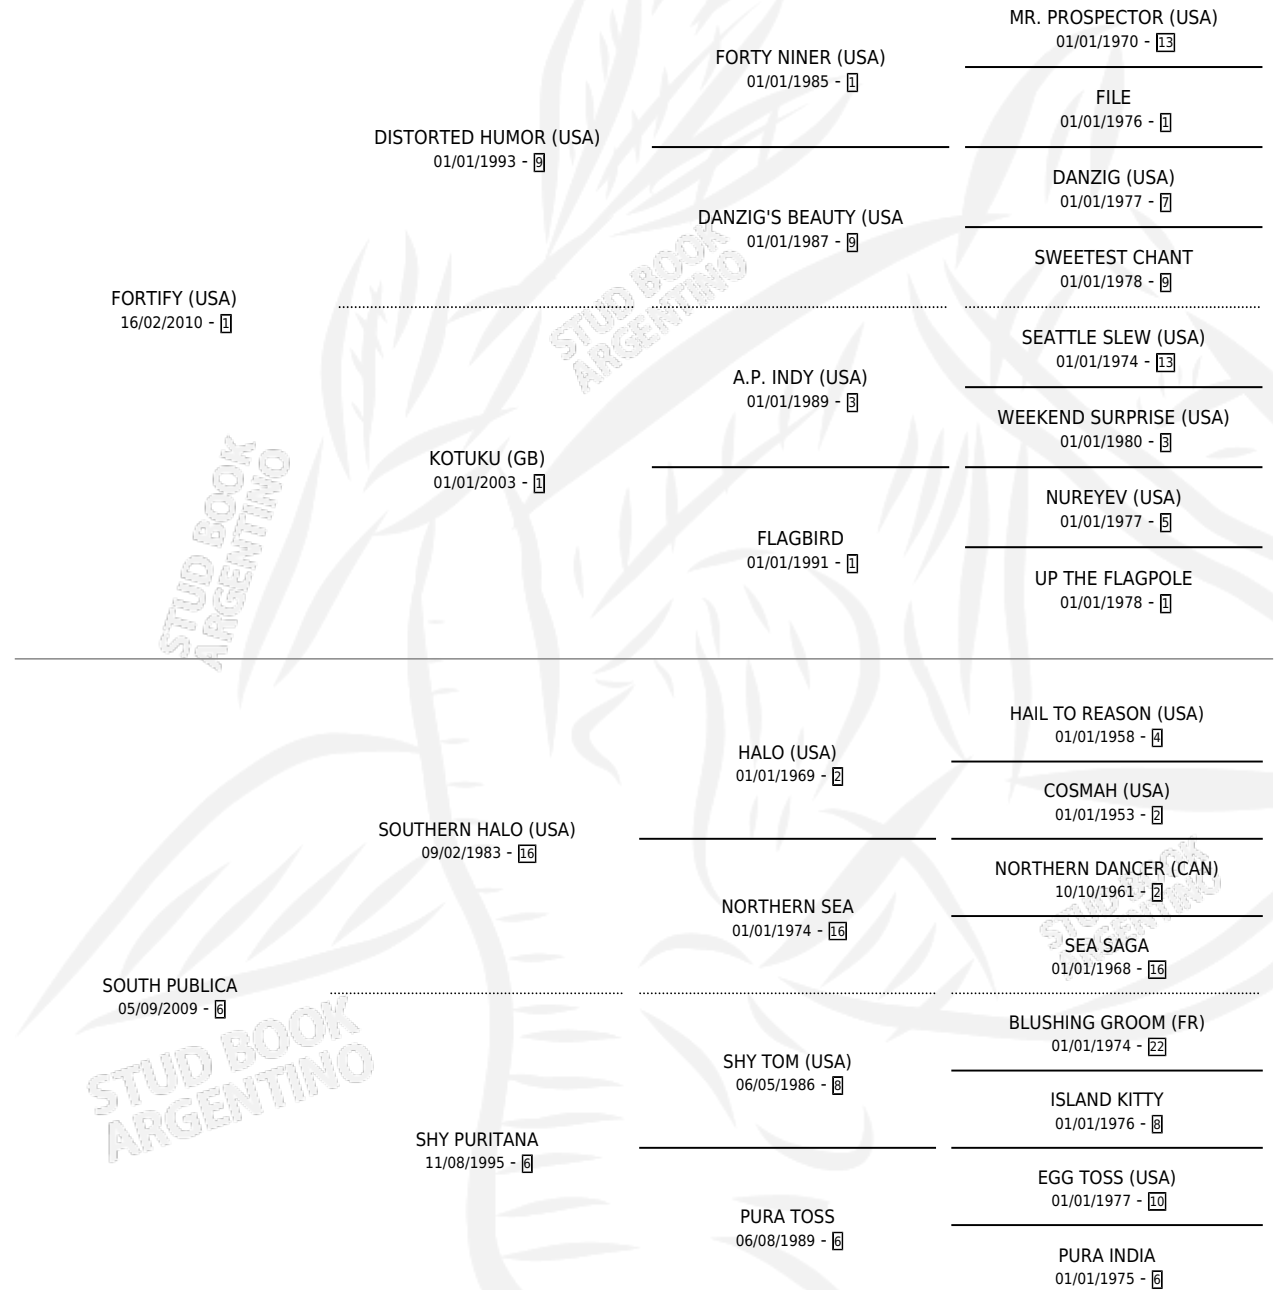

Lugar de nacimiento: La Biznaga
Criador: La Biznaga

~

HIJOS

	MACHOS	HEMBRAS
2 NACIERON	1	1
1 CORRIERON	1	0

SIN ACTUACIONES

PEDIGREE

CAMPAÑA

Solo carreras oficiales de Argentina