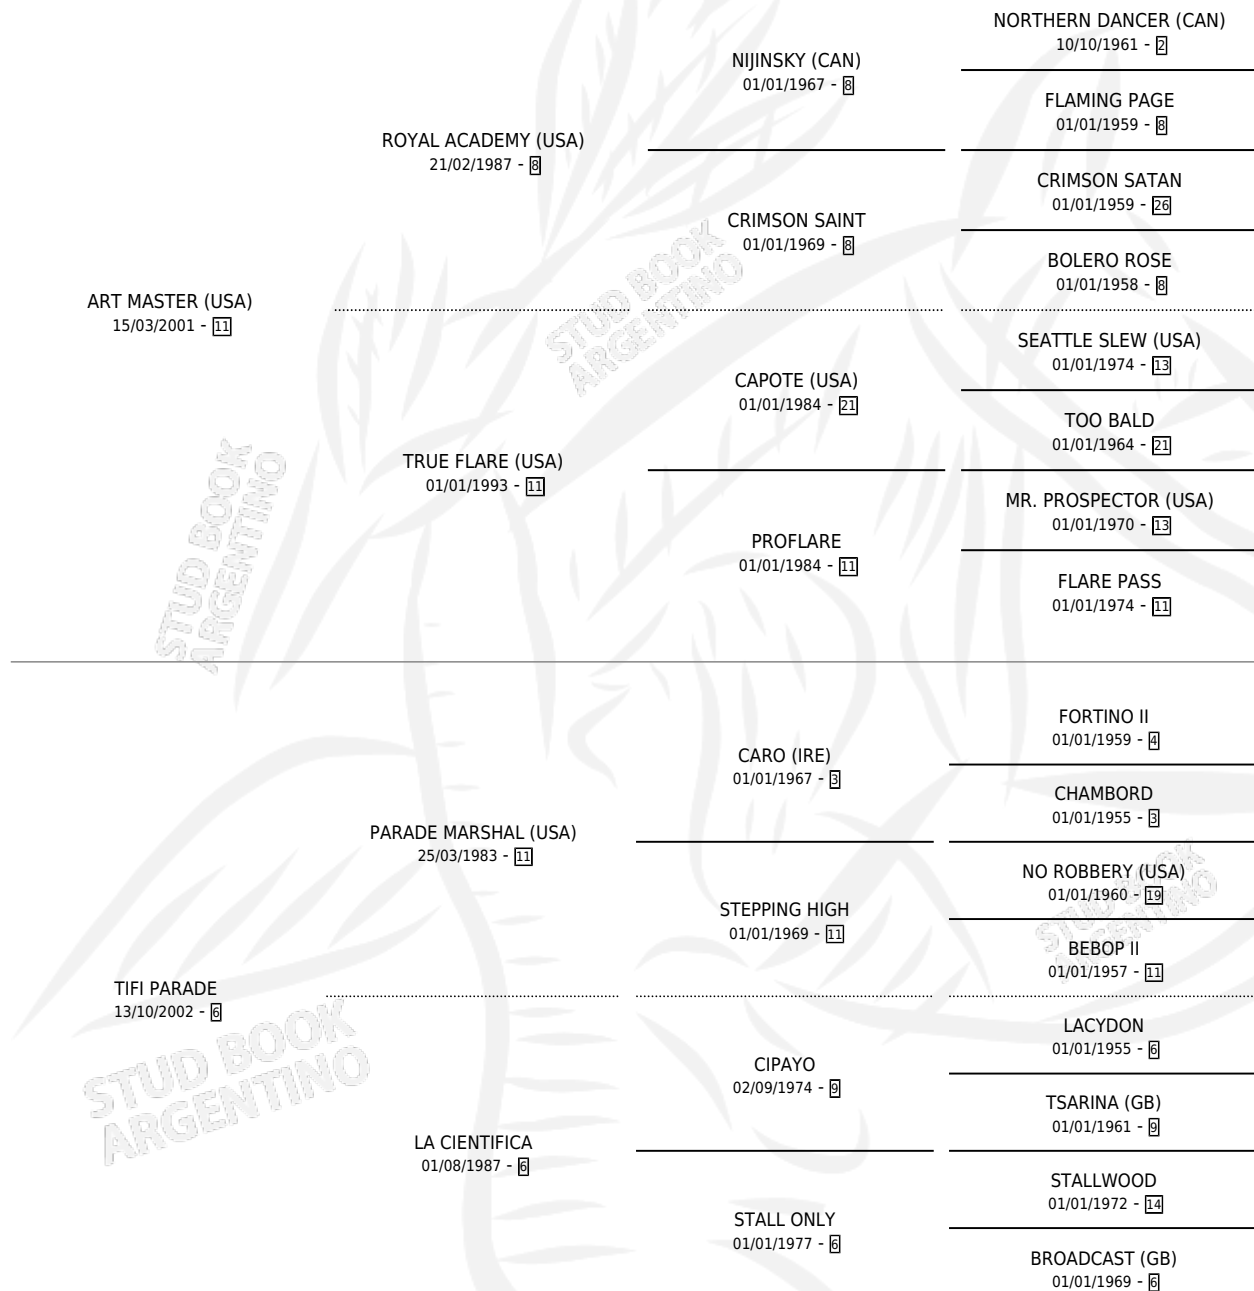

TEMPEST'S PARADE

por ART MASTER (USA) y TIFI PARADE por PARADE
MARSHAL (USA)

Argentina · Macho · Zaino · SP · 15/07/2016
Familia 6-e · Volumen 42

ESTADO

TIPIFICACIÓN SANGUÍNEA	X
TIPIFICACIÓN POR ADN	X
PASAPORTE	X
IDENTIFICACIÓN POR MICROCHIP	X
REPRODUCTOR	X

Lugar de nacimiento: La Pesadilla
Criador: Rimancus Marta Primavera

PEDIGREE