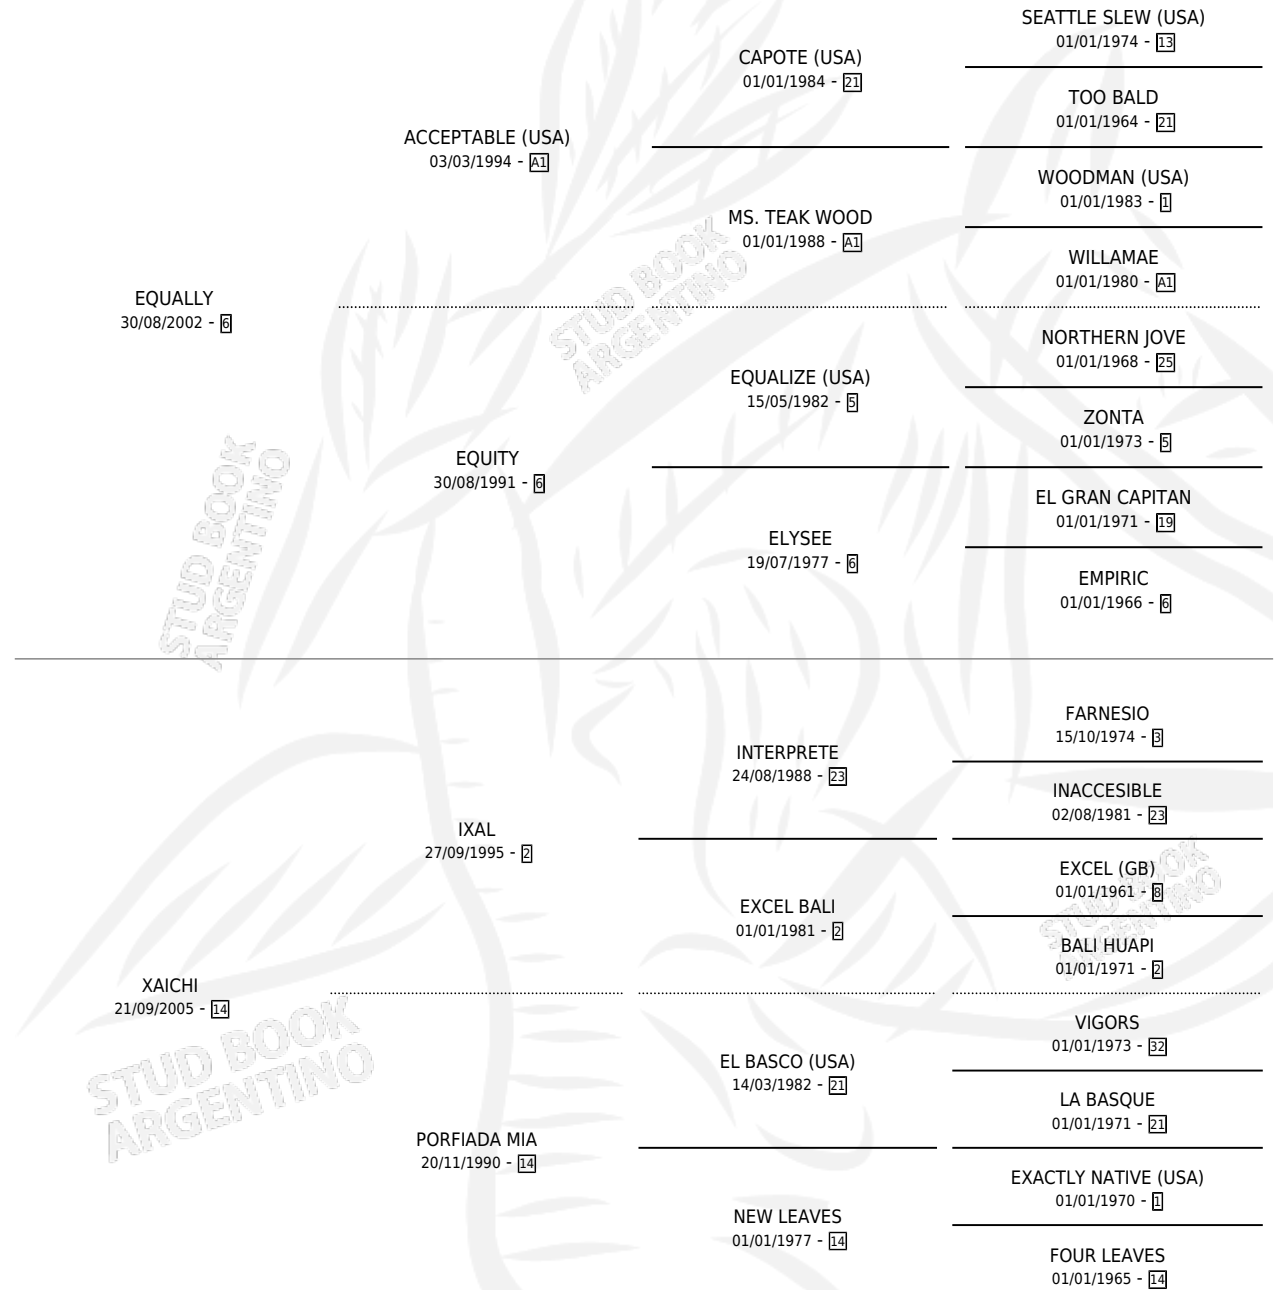

SUNNY EQUALLITY

por EQUALLY y XAICHI por IXAL

Argentina · Hembra · Zaino · SP · 05/08/2016
Familia 14-e · Volumen 42

ESTADO

TIPIFICACIÓN SANGUÍNEA	X
TIPIFICACIÓN POR ADN	✓
PASAPORTE	✓
IDENTIFICACIÓN POR MICROCHIP	✓
REPRODUCTOR	X

Lugar de nacimiento: La Pesadilla
Criador: Rimancus Marta Primavera

PEDIGREE