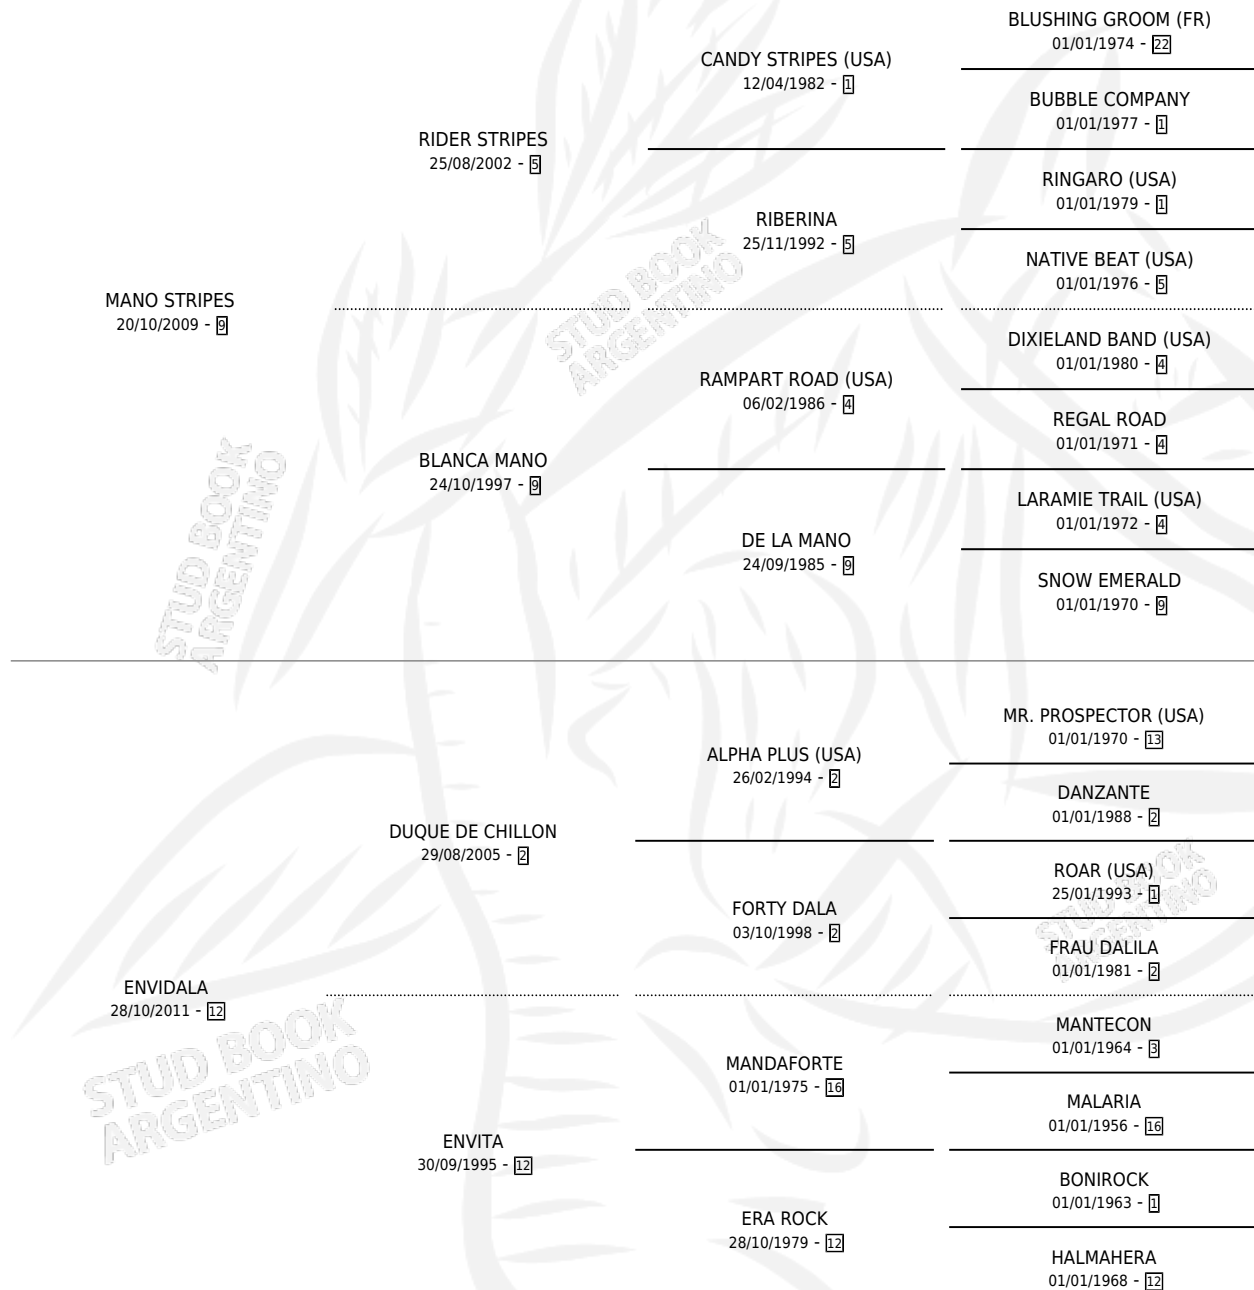

FAUSTO STRIPES

por MANO STRIPES y ENVIDALA por DUQUE DE CHILLON

Argentina · Macho · Zaino · SP · 15/09/2016
Familia 12-g · Volumen 42

ESTADO

TIPIFICACIÓN SANGUÍNEA	X
TIPIFICACIÓN POR ADN	✓
PASAPORTE	✓
IDENTIFICACIÓN POR MICROCHIP	✓
REPRODUCTOR	X

Lugar de nacimiento: Doña Porota
Criador: Fahey Raul Abel

PEDIGREE