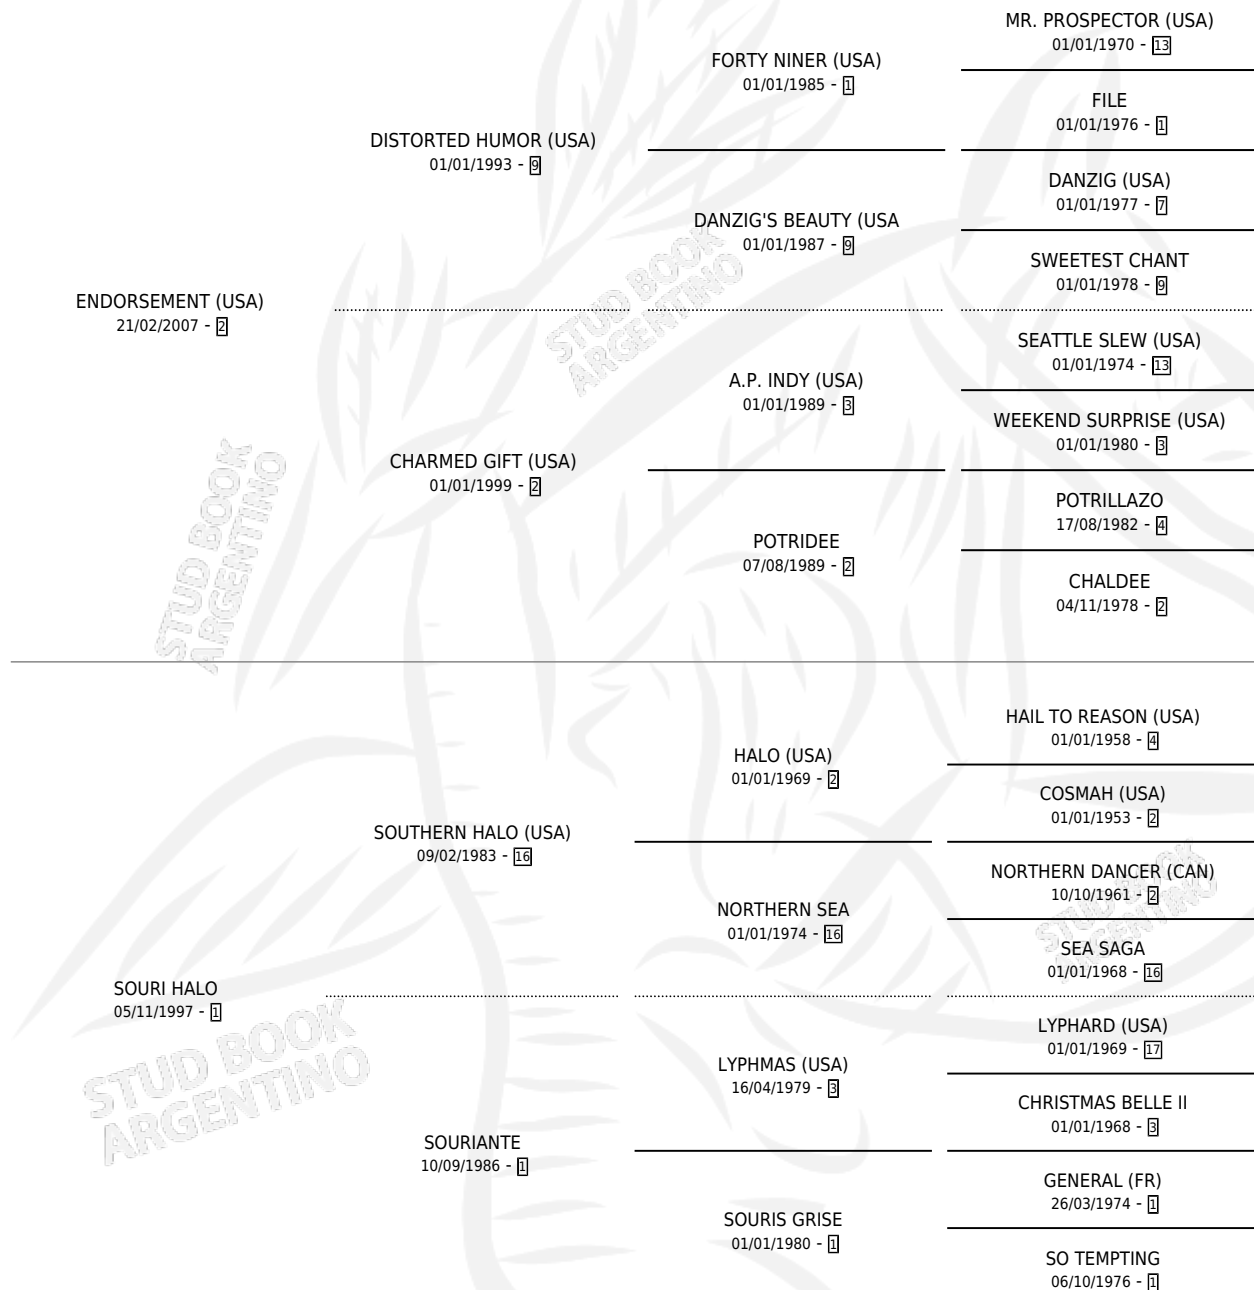

LA SOROLLA

por **ENDORSEMENT (USA)** y **SOURI HALO** por **SOUTHERN HALO (USA)**

Argentina · Hembra · Alazan · SP · 25/08/2016
Familia 1-o · Volumen 42

ESTADO

TIPIFICACIÓN SANGUÍNEA	X
TIPIFICACIÓN POR ADN	✓
PASAPORTE	✓
IDENTIFICACIÓN POR MICROCHIP	✓
REPRODUCTOR	✓

Lugar de nacimiento: La Quebrada
Criador: La Quebrada

~

HIJOS

	MACHOS	HEMBRAS
2 NACIERON	1	1
SIN ACTUACIONES		

PEDIGREE

CAMPAÑA

Solo carreras oficiales de Argentina

POR EDAD