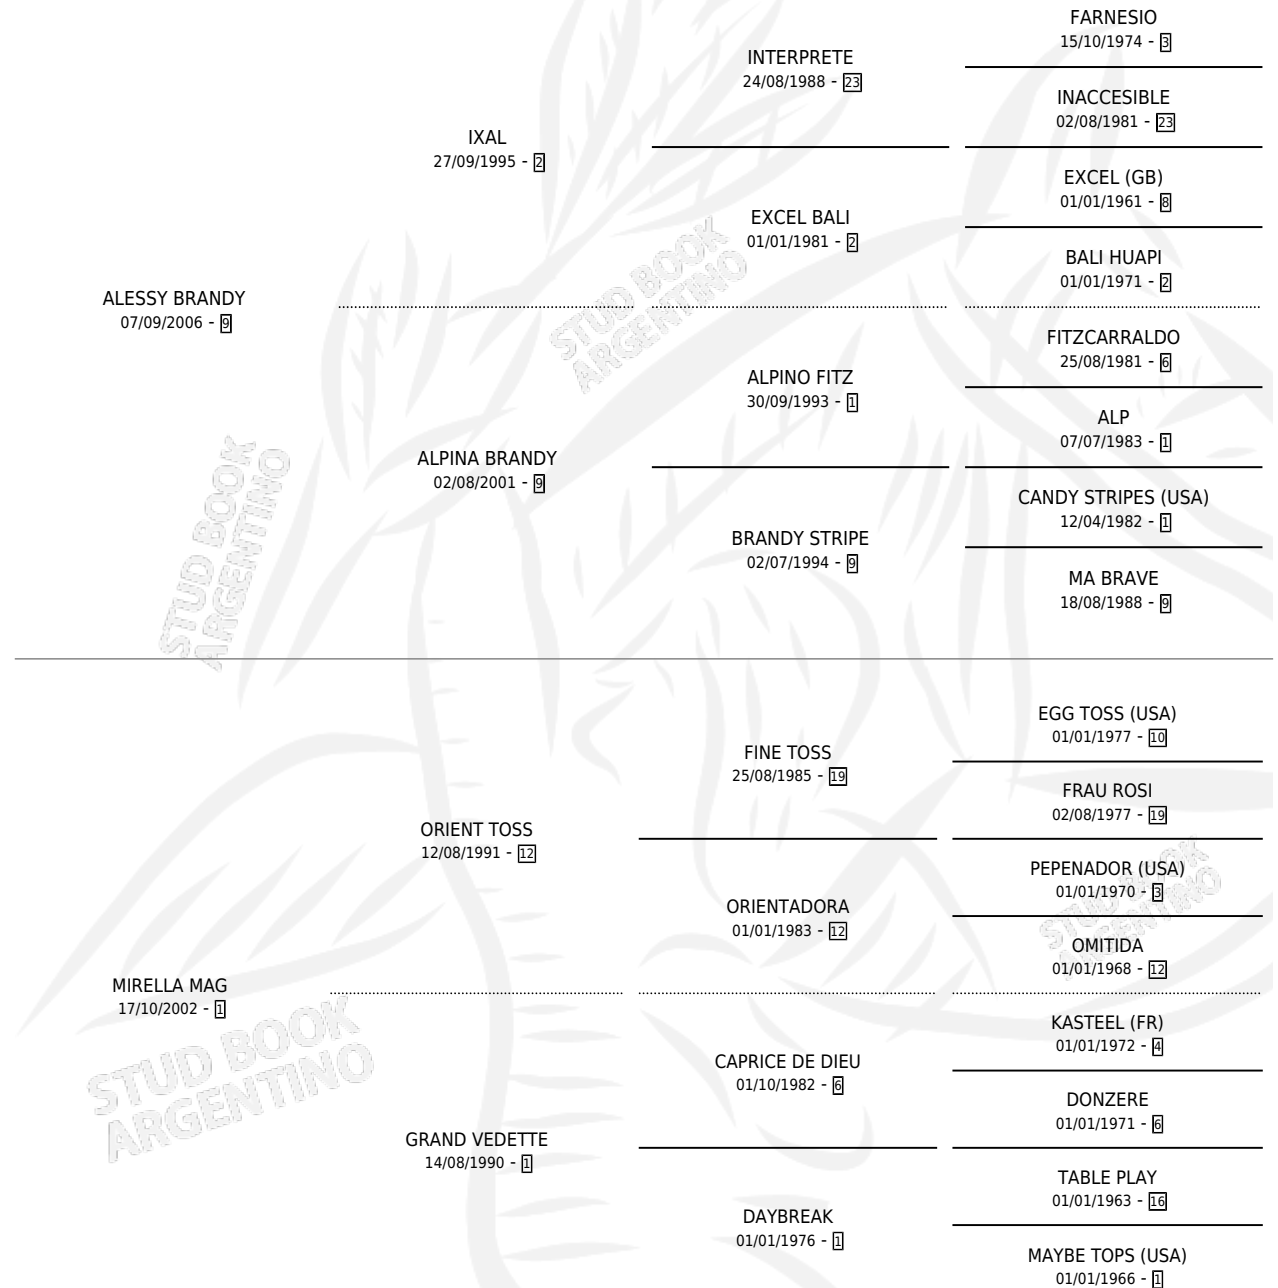

DEMANDANTE

por **ALESSY BRANDY** y **MIRELLA MAG** por **ORIENT TOSS**

Argentina · Hembra · Alazan · SP · 13/09/2016
Familia 1-c · Volumen 42

ESTADO

TIPIFICACIÓN SANGUÍNEA	X
TIPIFICACIÓN POR ADN	X
PASAPORTE	X
IDENTIFICACIÓN POR MICROCHIP	X
REPRODUCTOR	X

Lugar de nacimiento: Victoria Del Pedrel

Criador: Victoria Del Pedrel

PEDIGREE

DEMANDANTE

Datos oficiales del Stud Book Argentino

Documento generado el 07/05/2026

studbook.org.ar