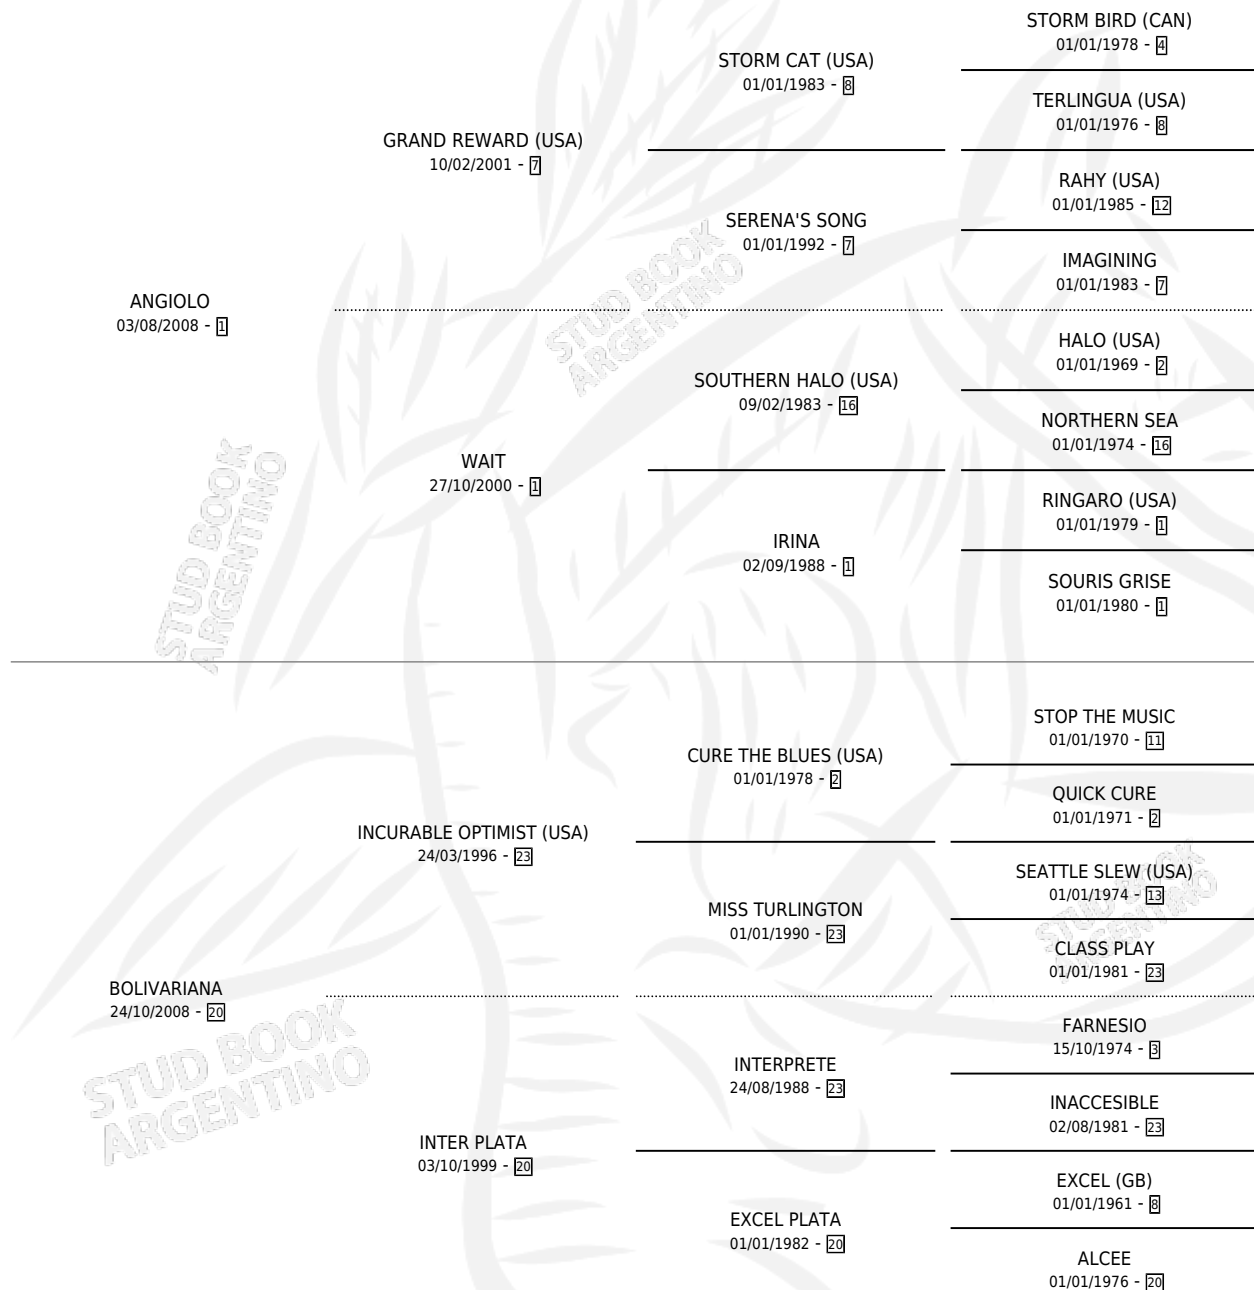

AQUIDAUANA

por ANGILOLO y BOLIVARIANA por INCURABLE OPTIMIST (USA)

Argentina · Hembra · Alazan · SP · 29/08/2016
Familia 20-d · Volumen 42

ESTADO

TIPIFICACIÓN SANGUÍNEA	X
TIPIFICACIÓN POR ADN	✓
PASAPORTE	✓
IDENTIFICACIÓN POR MICROCHIP	✓
REPRODUCTOR	✓

Lugar de nacimiento: El Paraiso
Criador: El Paraiso

~

HIJOS

	MACHOS	HEMBRAS
1 NACIERON	1	0
SIN ACTUACIONES		

PEDIGREE

CAMPAÑA

Solo carreras oficiales de Argentina

POR EDAD