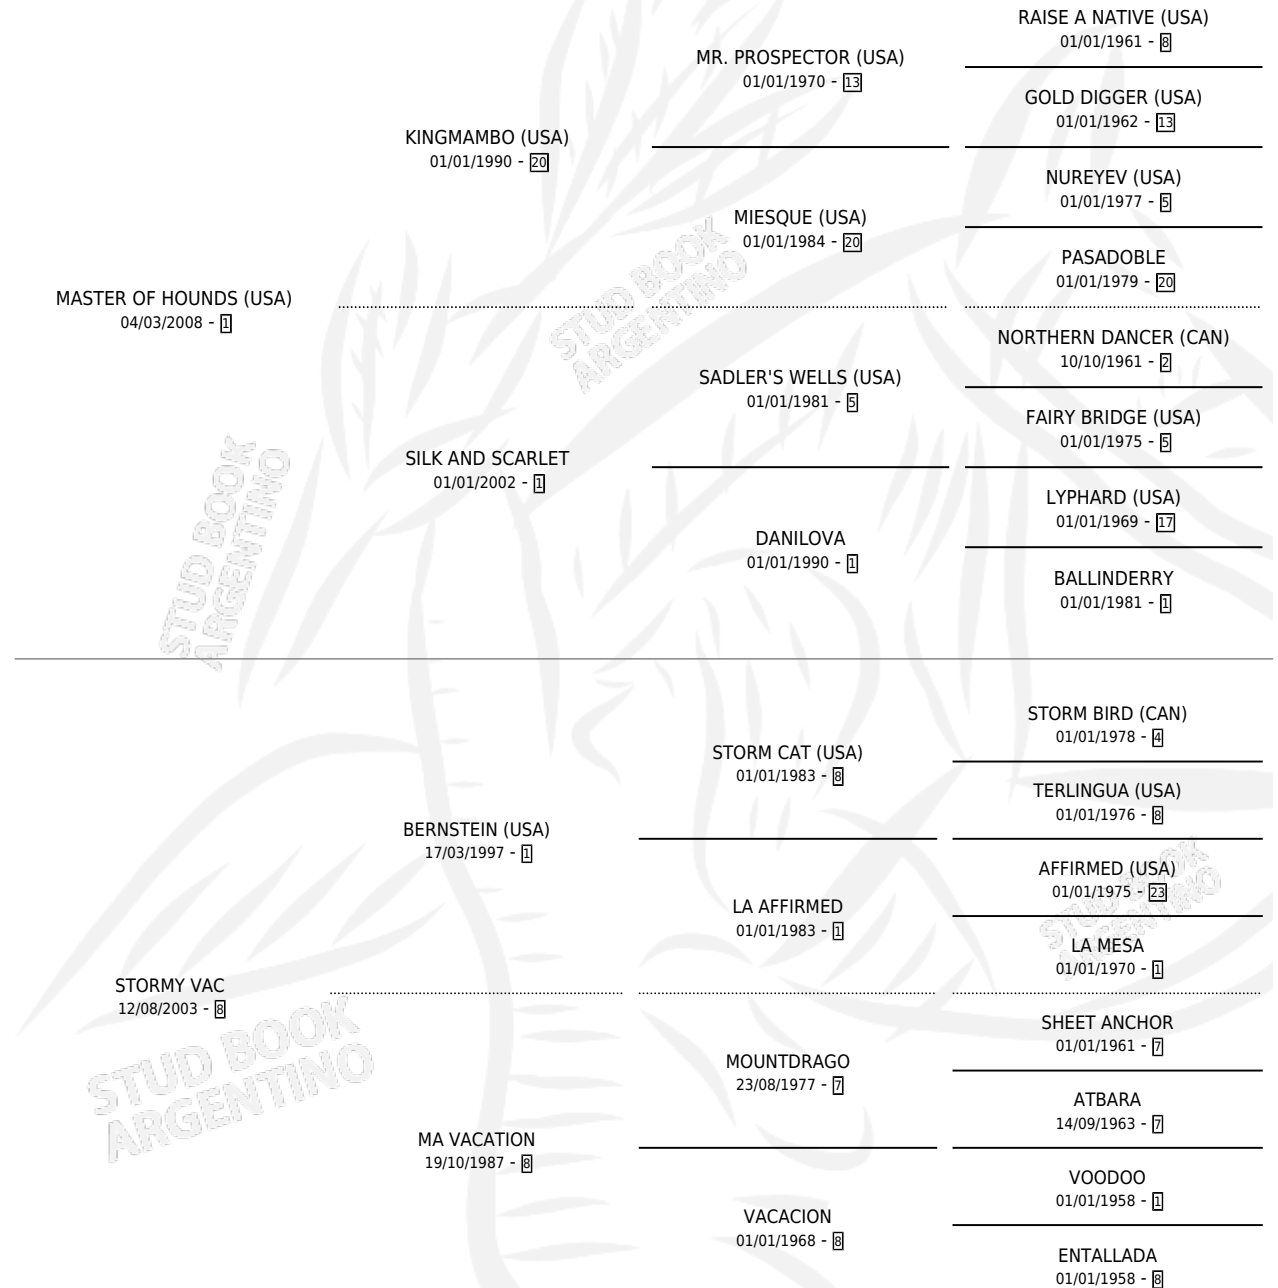

MADDISON

por **MASTER OF HOUNDS (USA)** y **STORMY VAC** por **BERNSTEIN (USA)**

Argentina · Macho · Zaino · SP · 01/09/2016
Familia 8-j · Volumen 42

ESTADO

TIPIFICACIÓN SANGUÍNEA	X
TIPIFICACIÓN POR ADN	✓
PASAPORTE	✓
IDENTIFICACIÓN POR MICROCHIP	✓
REPRODUCTOR	X

Lugar de nacimiento: El Paraiso
Criador: El Paraiso

PEDIGREE

CAMPAÑA

Solo carreras oficiales de Argentina

POR EDAD

EDAD	CC	1°	2°	3°	4°	5°	NP	CLC	CLG	CLCG1	CLGG1	IMPORTE	GANANCIA / CC
2 AÑOS	2	1	1	0	0	0	0	0	0	0	0	\$337,500	\$168,750
3 AÑOS	3	1	0	0	1	0	1	0	0	0	0	\$166,000	\$55,333
4 AÑOS	4	1	0	2	1	0	0	0	0	0	0	\$189,512	\$47,378
5 AÑOS	8	0	0	0	0	2	6	0	0	0	0	\$22,600	\$2,825
TOTALES	17	3	1	2	2	2	7	0	0	0	0	\$715,612	\$42,095
%		17.6%	5.9%	11.8%	11.8%	11.8%	41.2%	0.0%	0.0%	0.0%	0.0%		

Ganador de 3 carreras en San Isidro y Palermo - \$715,612, a los 2,3 y 4 años.

POR DISTANCIA

HIPODROMO	CC	1°	2°	3°	4°	5°	NP	CLC	CLG	CLCG1	CLGG1	IMPORTE
SAN ISIDRO	7	1	0	0	0	2	4	0	0	0	0	\$150,112
1400 MTS	5	1	0	0	0	1	3	0	0	0	0	\$135,112
1600 MTS	2	0	0	0	0	1	1	0	0	0	0	\$15,000
PALERMO	8	2	1	0	2	0	3	0	0	0	0	\$513,500
1400 MTS	2	0	0	0	1	0	1	0	0	0	0	\$26,000
1600 MTS	1	0	0	0	0	0	1	0	0	0	0	\$0
1200 MTS	4	2	0	0	1	0	1	0	0	0	0	\$400,000
1000 MTS	1	0	1	0	0	0	0	0	0	0	0	\$87,500
LA PLATA	2	0	0	2	0	0	0	0	0	0	0	\$52,000
1500 MTS	1	0	0	1	0	0	0	0	0	0	0	\$29,000
1400 MTS	1	0	0	1	0	0	0	0	0	0	0	\$23,000