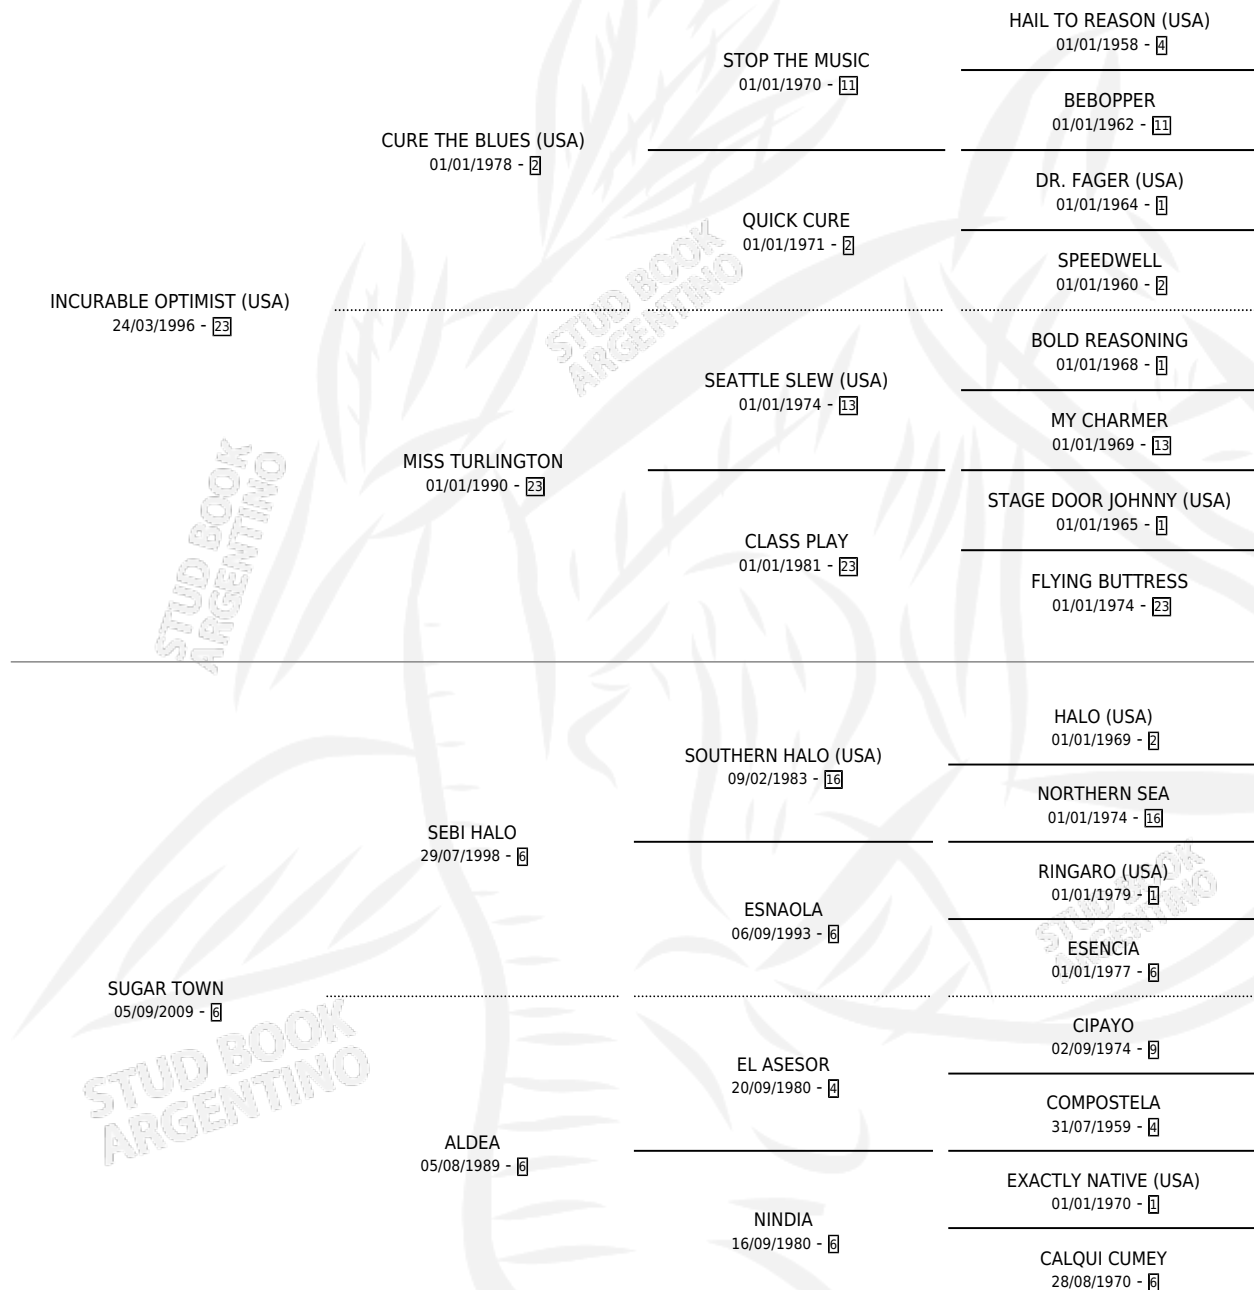

BLAZING FREE

por **INCURABLE OPTIMIST (USA)** y **SUGAR TOWN** por **SEBI HALO**

Argentina · Macho · Alazan · SP · 02/09/2016
Familia 6-e · Volumen 42

ESTADO

TIPIFICACIÓN SANGUÍNEA	X
TIPIFICACIÓN POR ADN	✓
PASAPORTE	✓
IDENTIFICACIÓN POR MICROCHIP	✓
REPRODUCTOR	X

Lugar de nacimiento: El Paraíso

Criador: El Paraíso

PEDIGREE