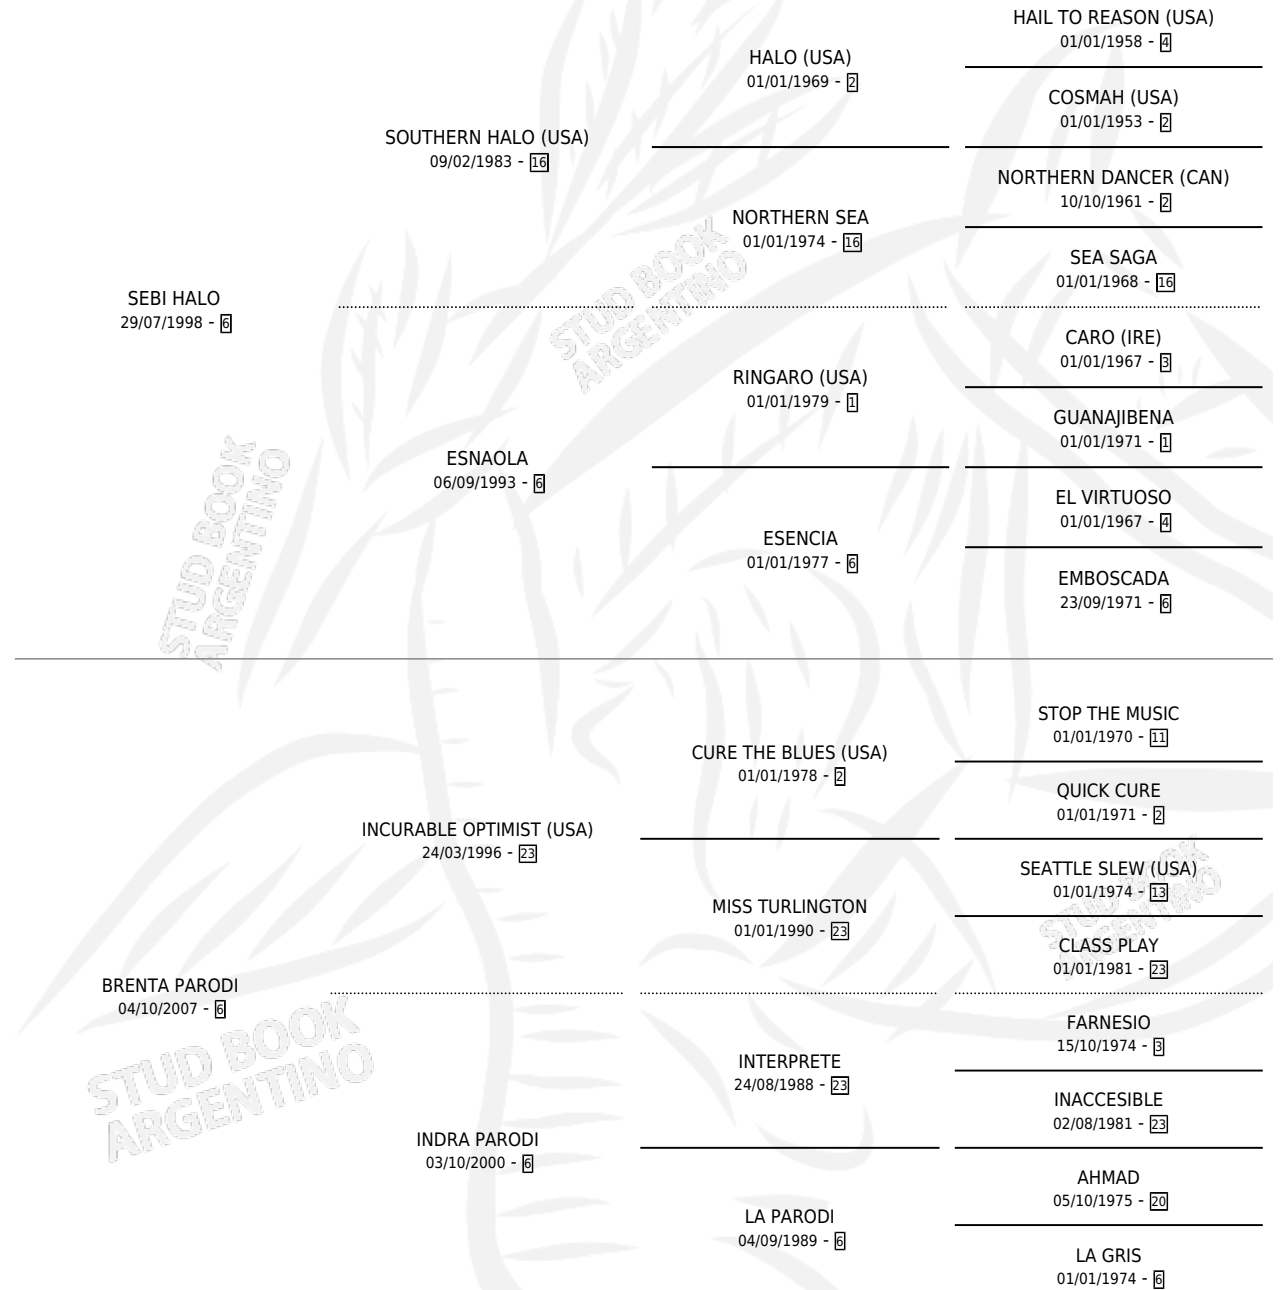

SIVA TAU

por SEBI HALO y BRENTA PARODI por INCURABLE OPTIMIST (USA)

Argentina · Macho · Zaino · SP · 03/09/2016
Familia 6-a · Volumen 42

ESTADO

TIPIFICACIÓN SANGUÍNEA	X
TIPIFICACIÓN POR ADN	X
PASAPORTE	X
IDENTIFICACIÓN POR MICROCHIP	X
REPRODUCTOR	X

Lugar de nacimiento: El Paraiso

Criador: El Paraiso

PEDIGREE

SIVA TAU

Datos oficiales del Stud Book Argentino

Documento generado el 12/06/2026

studbook.org.ar