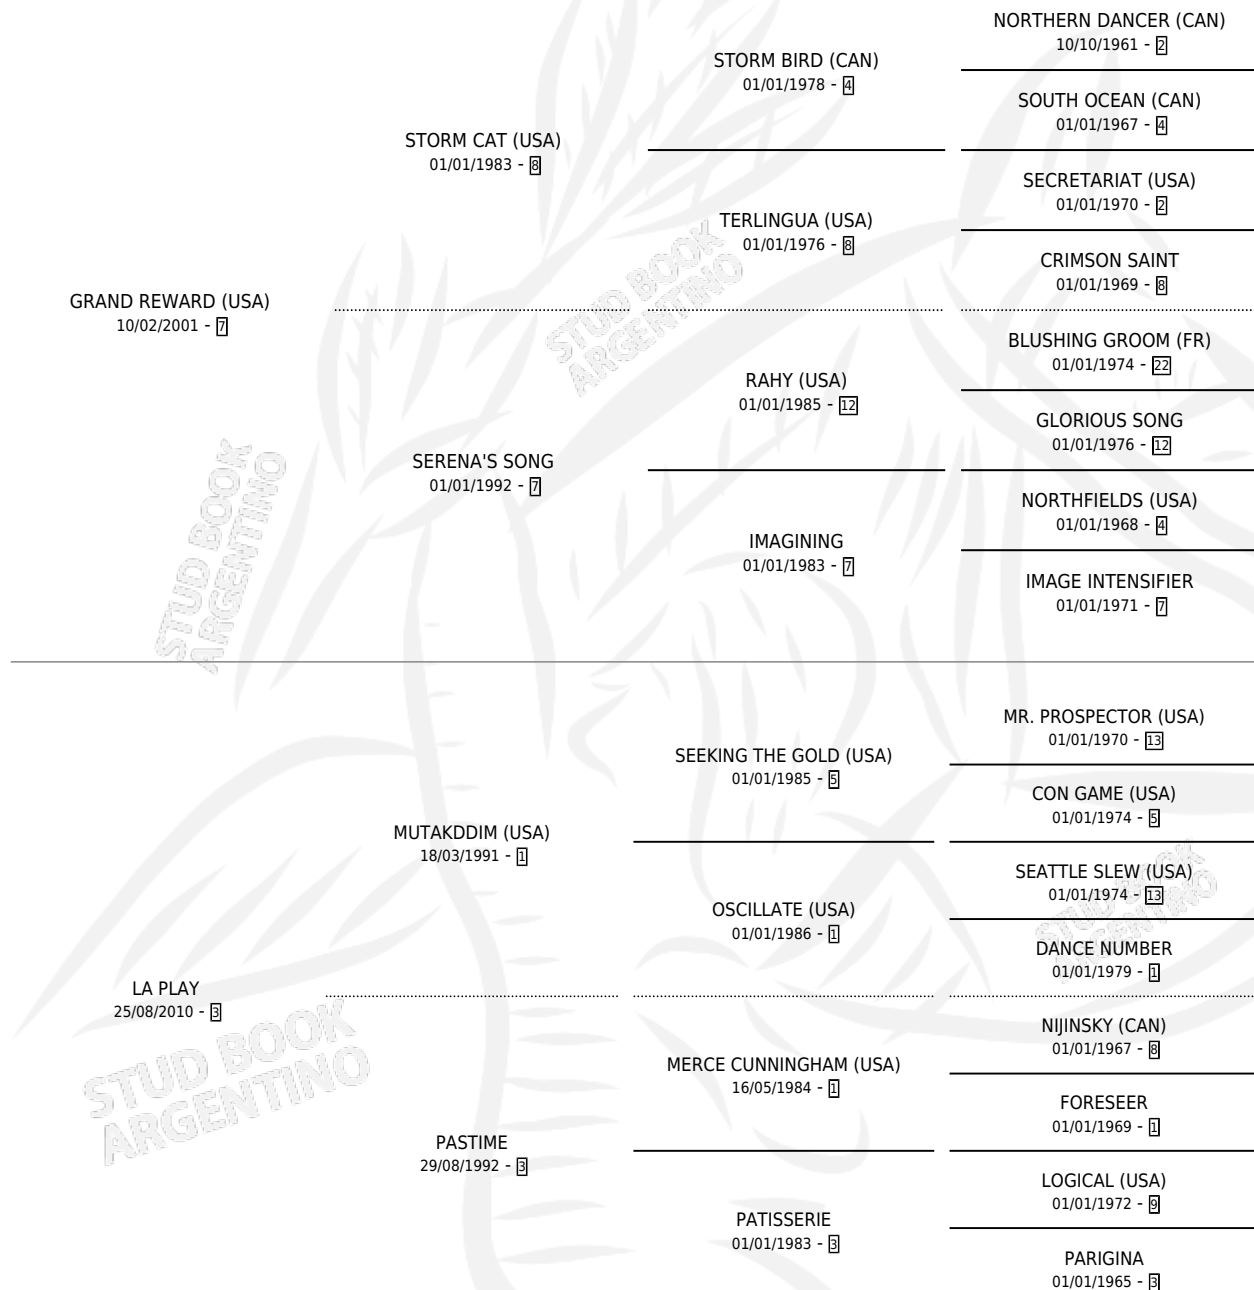

LA WII

por **GRAND REWARD (USA)** y **LA PLAY** por **MUTAKDDIM (USA)**

Argentina · Hembra · Zaino · SP · 22/08/2016
Familia 3-h · Volumen 42

ESTADO

TIPIFICACIÓN SANGUÍNEA	X
TIPIFICACIÓN POR ADN	✓
PASAPORTE	✓
IDENTIFICACIÓN POR MICROCHIP	✓
REPRODUCTOR	X

Lugar de nacimiento: La Quebrada
Criador: La Quebrada

PEDIGREE