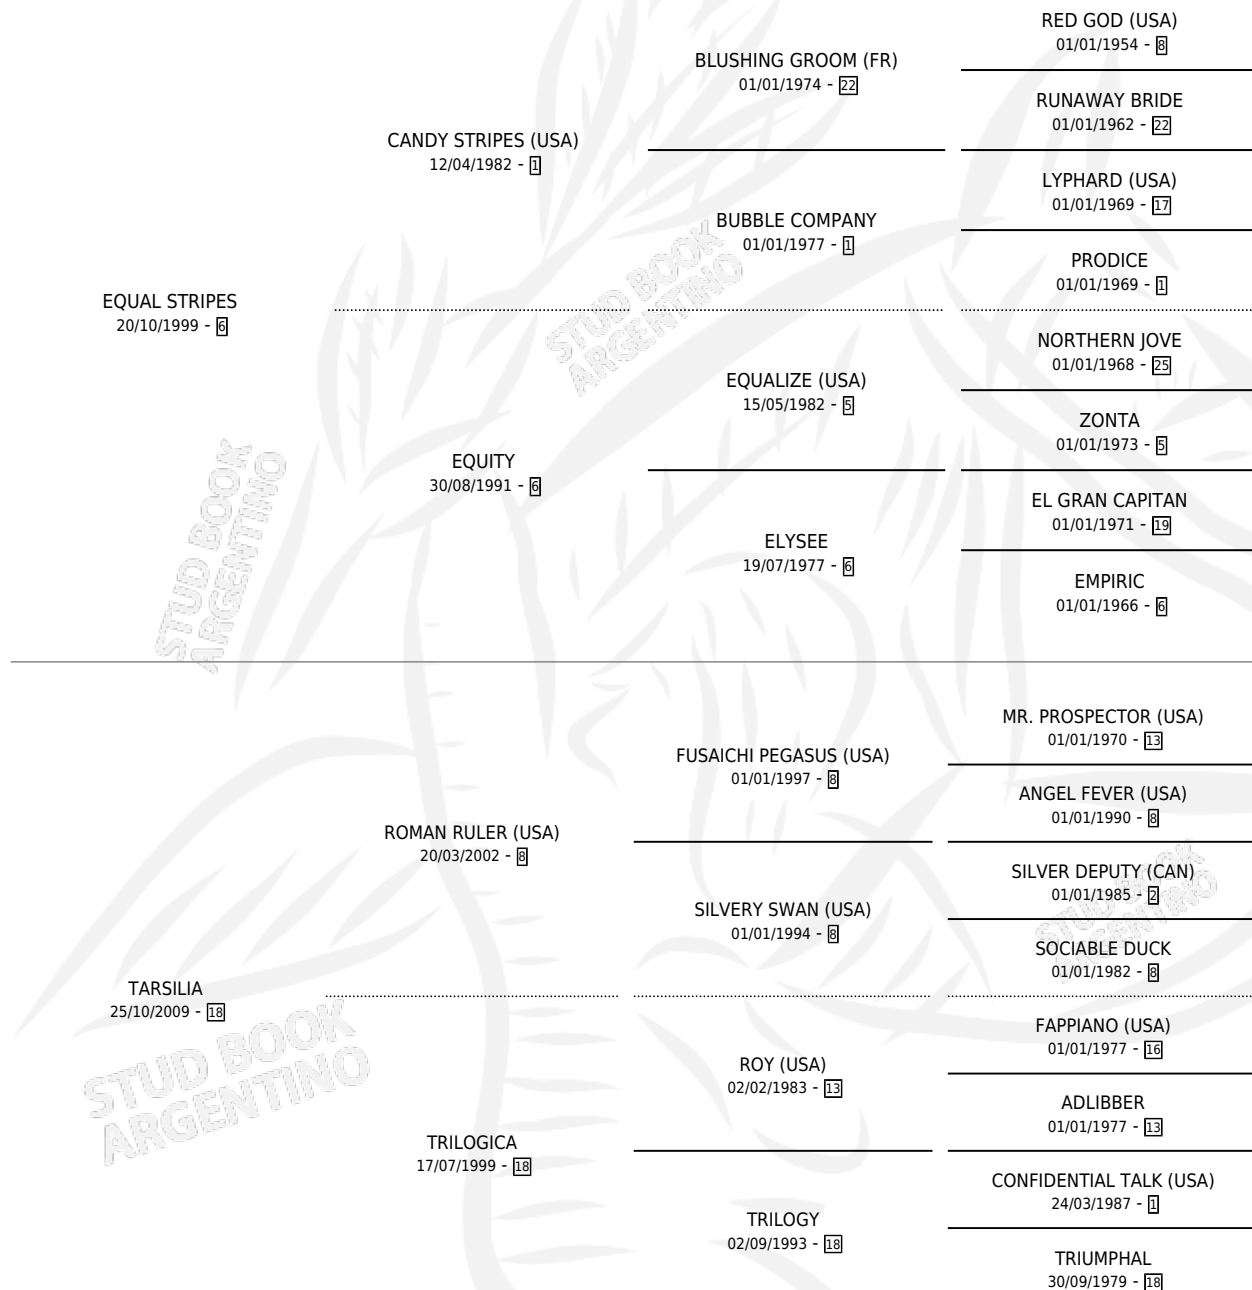

TODA UNA SEÑORA

por EQUAL STRIPES y TARSILIA por ROMAN RULER (USA)

Argentina · Hembra · Zaino · SP · 16/08/2016
Familia 18-a · Volumen 42

ESTADO

TIPIFICACIÓN SANGUÍNEA	X
TIPIFICACIÓN POR ADN	✓
PASAPORTE	✓
IDENTIFICACIÓN POR MICROCHIP	✓
REPRODUCTOR	✓

Lugar de nacimiento: Vacacion

Criador: Vacacion

~

HIJOS

	MACHOS	HEMBRAS
4 NACIERON	4	0
2 CORRIERON	2	0

SIN ACTUACIONES

PEDIGREE