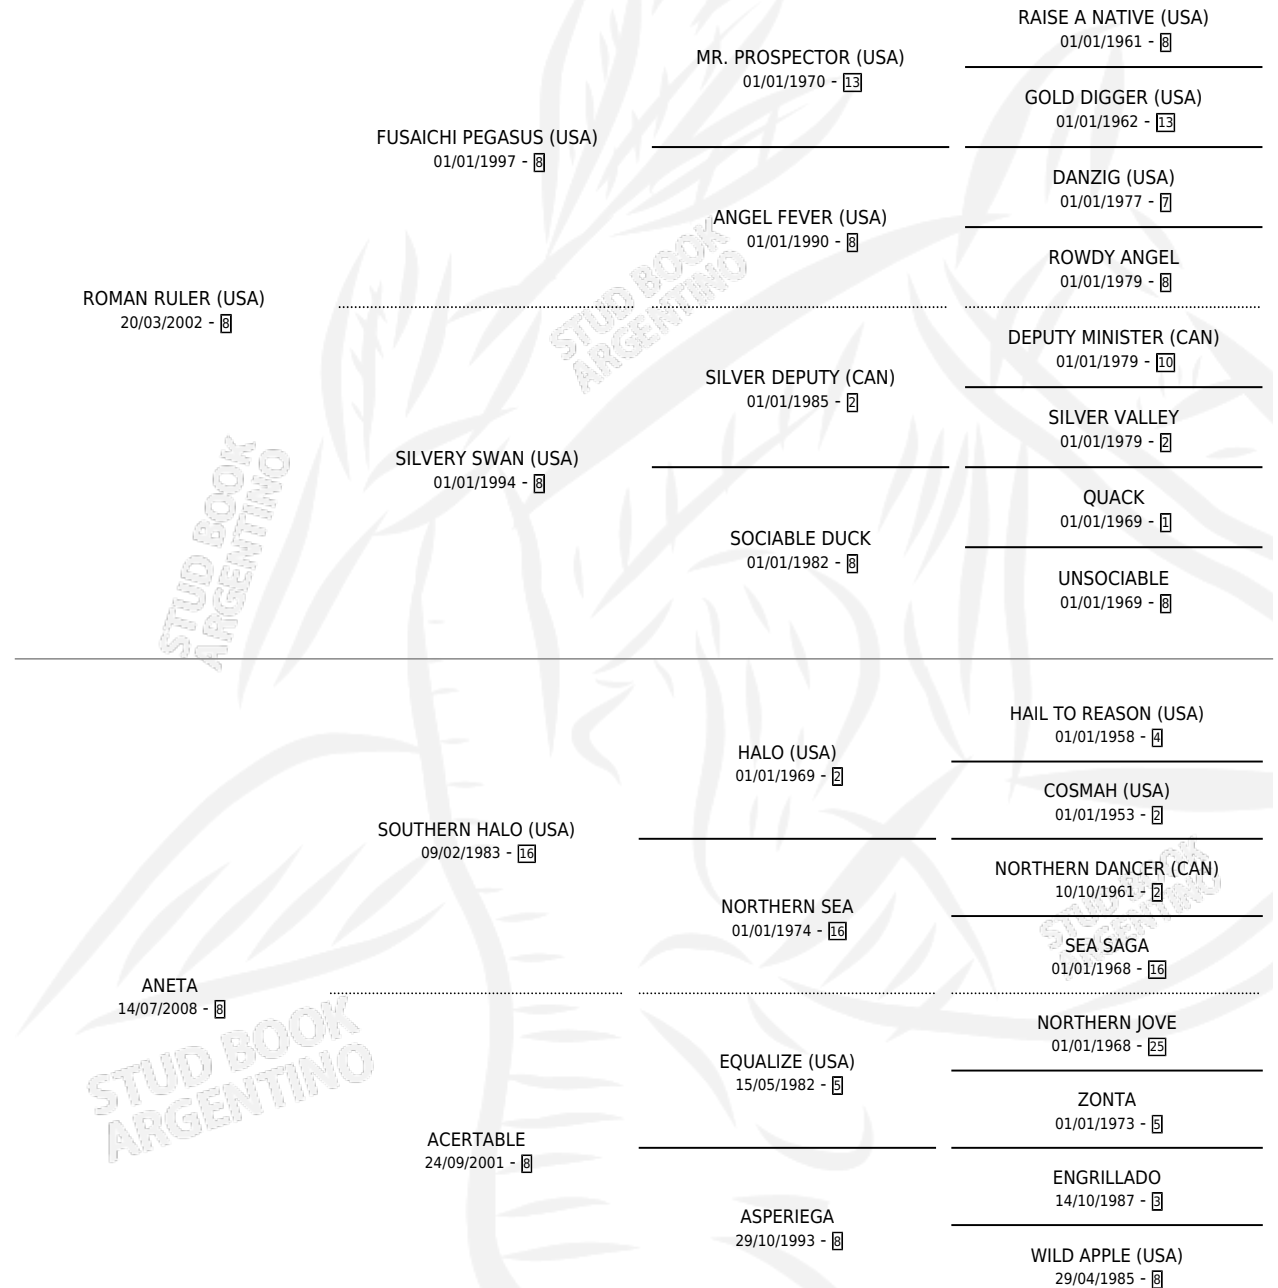

ARTIGIANO

por ROMAN RULER (USA) y ANETA por SOUTHERN HALO (USA)

Argentina · Macho · Tordillo · SP · 23/08/2016
Familia 8-a · Volumen 42

ESTADO

TIPIFICACIÓN SANGUÍNEA	X
TIPIFICACIÓN POR ADN	✓
PASAPORTE	✓
IDENTIFICACIÓN POR MICROCHIP	✓
REPRODUCTOR	X

Lugar de nacimiento: Vacacion

Criador: Vacacion

PEDIGREE

CAMPAÑA

Solo carreras oficiales de Argentina

POR EDAD

EDAD	CC	1°	2°	3°	4°	5°	NP	CLC	CLG	CLCG1	CLGG1	IMPORTE	GANANCIA / CC
2 AÑOS	4	1	1	0	0	0	2	0	0	0	0	\$247,000	\$61,750
3 AÑOS	4	0	0	0	0	2	2	2	0	0	0	\$54,925	\$13,731
4 AÑOS	2	0	0	0	0	0	2	0	0	0	0	\$0	\$0
5 AÑOS	1	0	0	0	0	0	1	0	0	0	0	\$0	\$0
TOTALES	11	1	1	0	0	2	7	2	0	0	0	\$301,925	\$27,448
%		9.1%	9.1%	0.0%	0.0%	18.2%	63.6%	18.2%	0.0%	0.0%	0.0%		