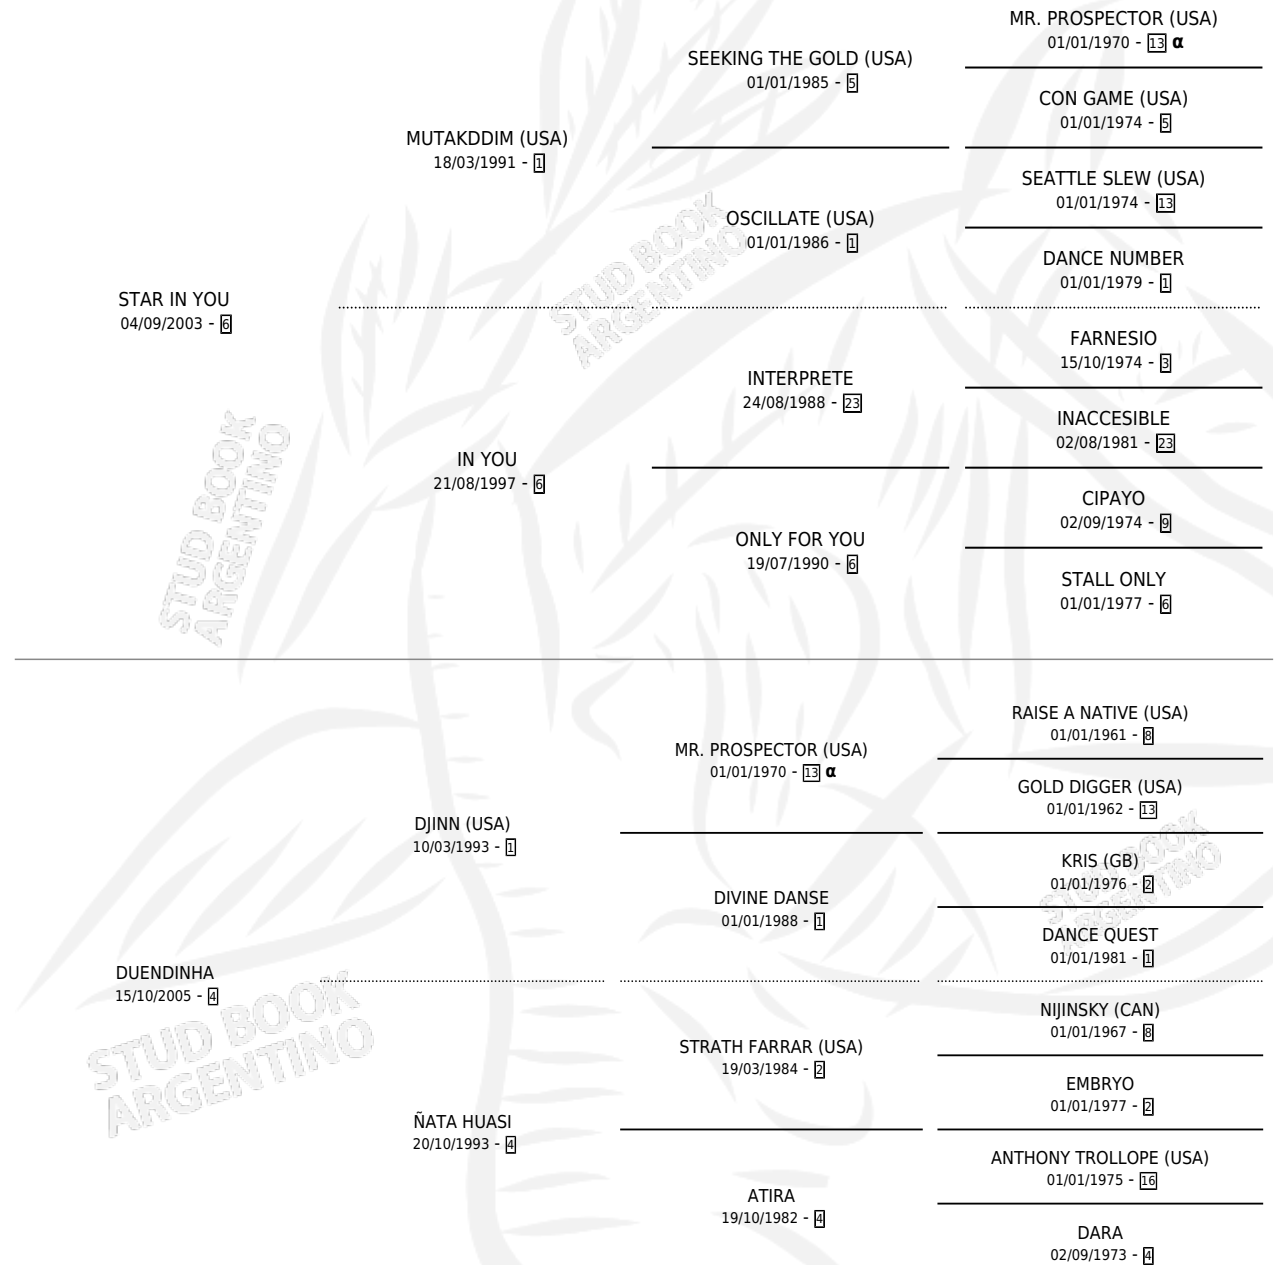

PAULIÑA TED

por STAR IN YOU y DUENDINHA por DJINN (USA)

Argentina · Hembra · Zaino · SP · 24/08/2016
Familia 4-I · Volumen 42

ESTADO

TIPIFICACIÓN SANGUÍNEA	X
TIPIFICACIÓN POR ADN	✓
PASAPORTE	✓
IDENTIFICACIÓN POR MICROCHIP	✓
REPRODUCTOR	X

Lugar de nacimiento: El Secreto Del Guer Aike
Criador: Negro T

PEDIGREE

INBREEDING : α

CAMPAÑA

Solo carreras oficiales de Argentina

POR EDAD

EDAD	CC	1°	2°	3°	4°	5°	NP	CLC	CLG	CLCG1	CLGG1	IMPORTE	GANANCIA / CC
3 AÑOS	1	0	0	0	0	0	1	0	0	0	0	\$0	\$0
TOTALES	1	0	0	0	0	0	1	0	0	0	0	\$0	\$0
%		0.0%	0.0%	0.0%	0.0%	0.0%	100%	0.0%	0.0%	0.0%	0.0%		