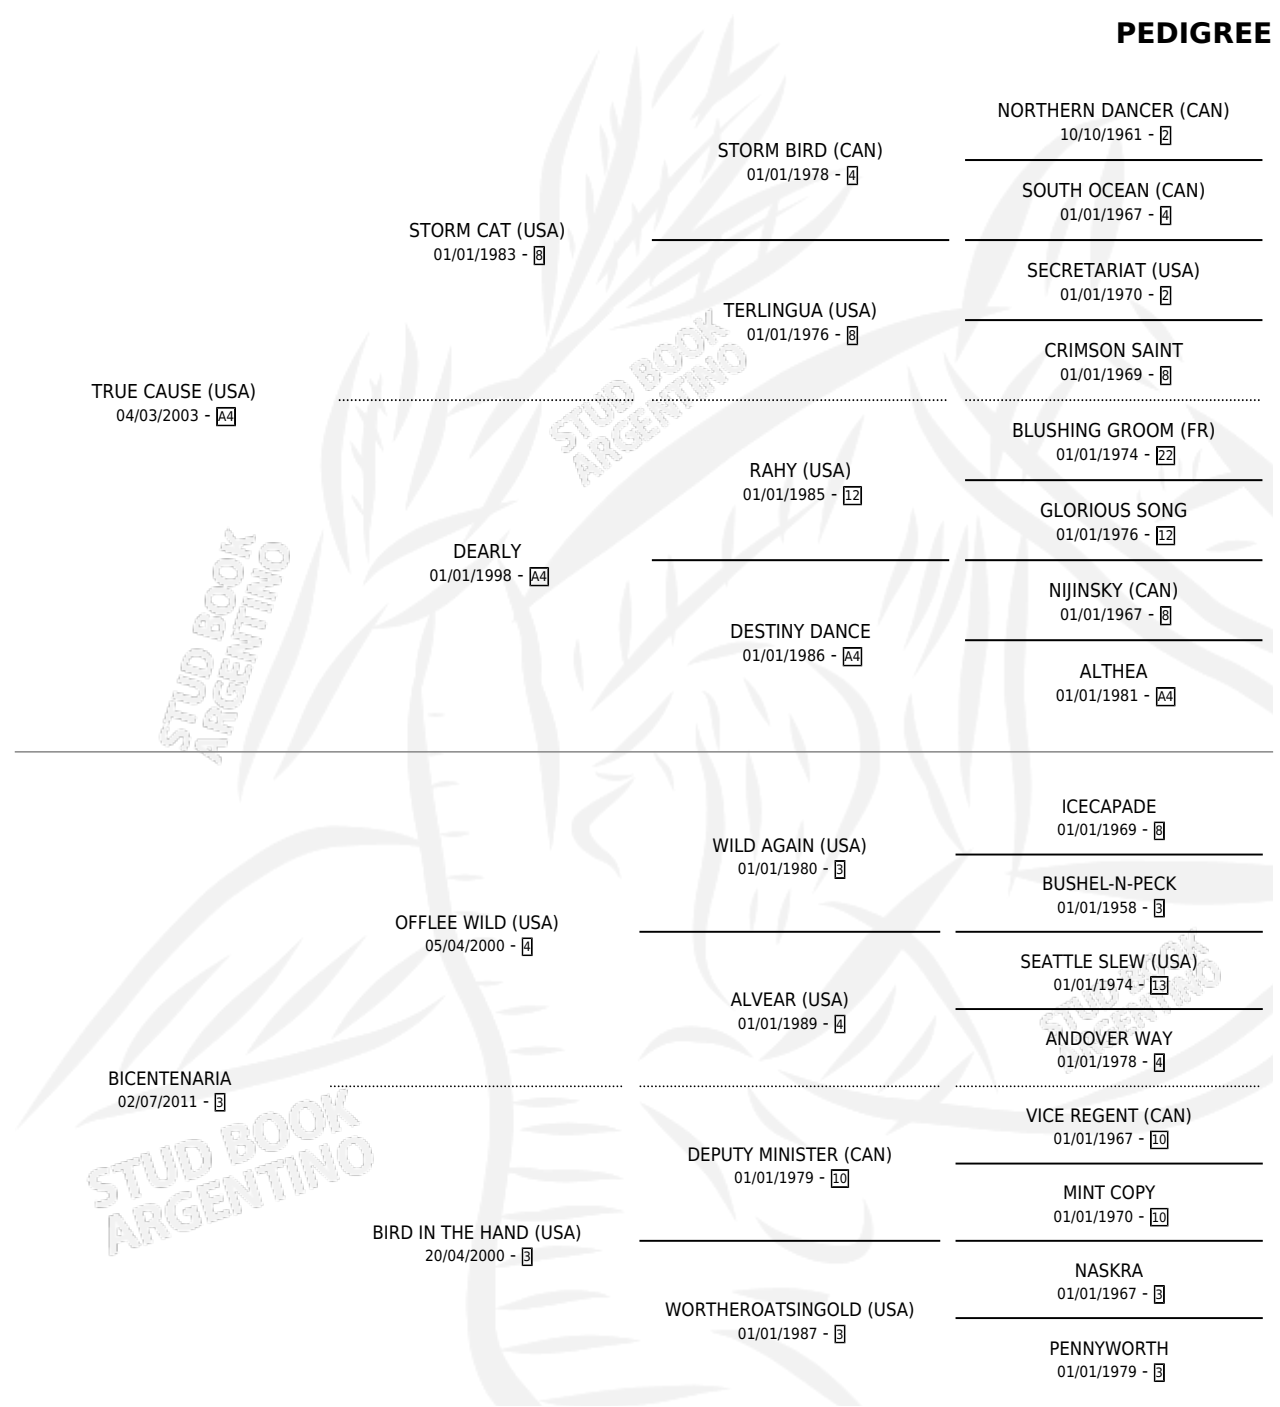

SEPTUAGENARIA

por TRUE CAUSE (USA) y BICENTENARIA por OFFLEE WILD (USA)

Argentina · Hembra · Zaino · SP · 02/08/2016
Familia 3-I · Volumen 42

ESTADO

TIPIFICACIÓN SANGUÍNEA	X
TIPIFICACIÓN POR ADN	✓
PASAPORTE	✓
IDENTIFICACIÓN POR MICROCHIP	✓
REPRODUCTOR	X

Lugar de nacimiento: La Bernardina

Criador: Los Durmientes S.A. y La Bernardina S.A.

PEDIGREE

CAMPAÑA

Solo carreras oficiales de Argentina

POR EDAD

EDAD	CC	1°	2°	3°	4°	5°	NP	CLC	CLG	CLCG1	CLGG1	IMPORTE	GANANCIA / CC
3 AÑOS	2	0	0	0	0	0	2	0	0	0	0	\$0	\$0
TOTALES	2	0	0	0	0	0	2	0	0	0	0	\$0	\$0
%		0.0%	0.0%	0.0%	0.0%	0.0%	100%	0.0%	0.0%	0.0%	0.0%		