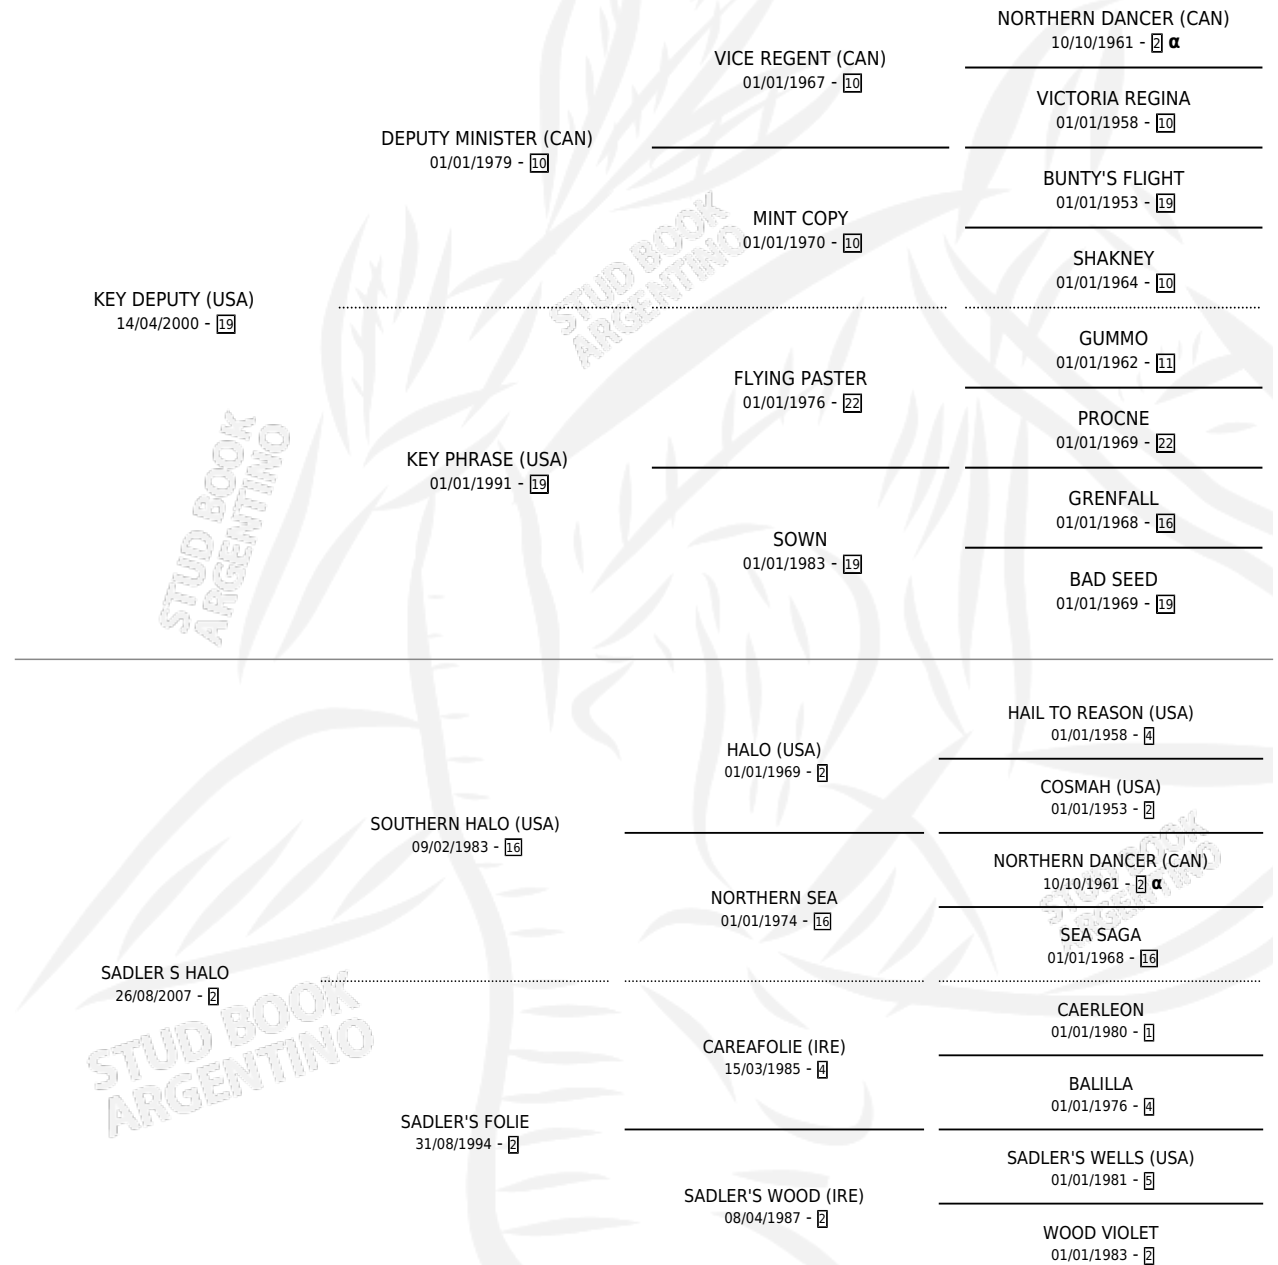

SADLER'S KEY

por **KEY DEPUTY (USA)** y **SADLER S HALO** por **SOUTHERN HALO (USA)**

Argentina · Macho · Zaino · SP · 20/09/2016
Familia 2-d · Volumen 42

ESTADO

TIPIFICACIÓN SANGUÍNEA	X
TIPIFICACIÓN POR ADN	✓
PASAPORTE	✓
IDENTIFICACIÓN POR MICROCHIP	✓
REPRODUCTOR	X

Lugar de nacimiento: Los Irlandeses
Criador: Stud Haras Gran Muñeca S.A.

PEDIGREE

INBREEDING : α

CAMPAÑA

Solo carreras oficiales de Argentina

POR EDAD

EDAD	CC	1°	2°	3°	4°	5°	NP	CLC	CLG	CLCG1	CLGG1	IMPORTE	GANANCIA / CC
2 AÑOS	6	1	0	2	0	1	2	0	0	0	0	\$362,500	\$60,417
3 AÑOS	5	0	1	1	0	1	2	0	0	0	0	\$127,500	\$25,500
4 AÑOS	4	0	0	1	0	0	3	0	0	0	0	\$47,000	\$11,750
5 AÑOS	3	0	1	1	0	0	1	0	0	0	0	\$70,550	\$23,517
6 AÑOS	2	0	0	0	0	1	1	0	0	0	0	\$15,500	\$7,750
TOTALES	20	1	2	5	0	3	9	0	0	0	0	\$623,050	\$31,153
%		5.0%	10.0%	25.0%	0.0%	15.0%	45.0%	0.0%	0.0%	0.0%	0.0%		