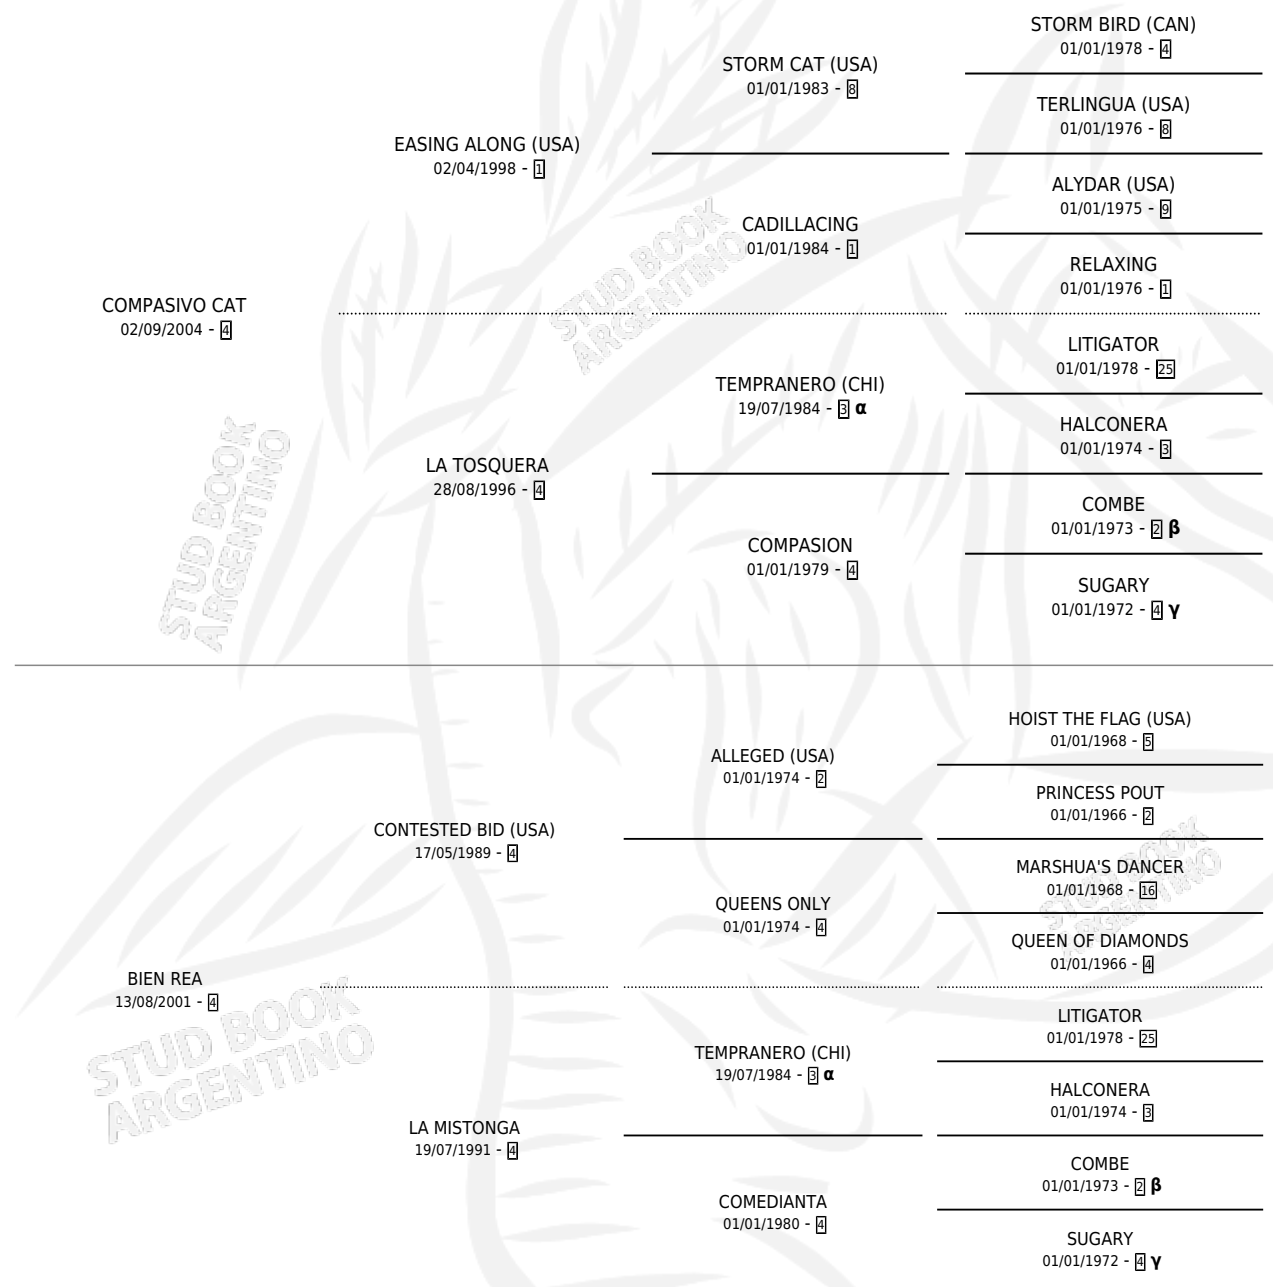

Lugar de nacimiento: Los Irlandeses
Criador: Stud Haras Gran Muñeca S.A.

~

HIJOS

	MACHOS	HEMBRAS
3 NACIERON	2	1
2 CORRIERON	1	1
1 GANARON	1	0
0 GANADORES CL	0 GANADORES GR	0 GANADORES G1

PEDIGREE

INBREEDING : α,β,γ